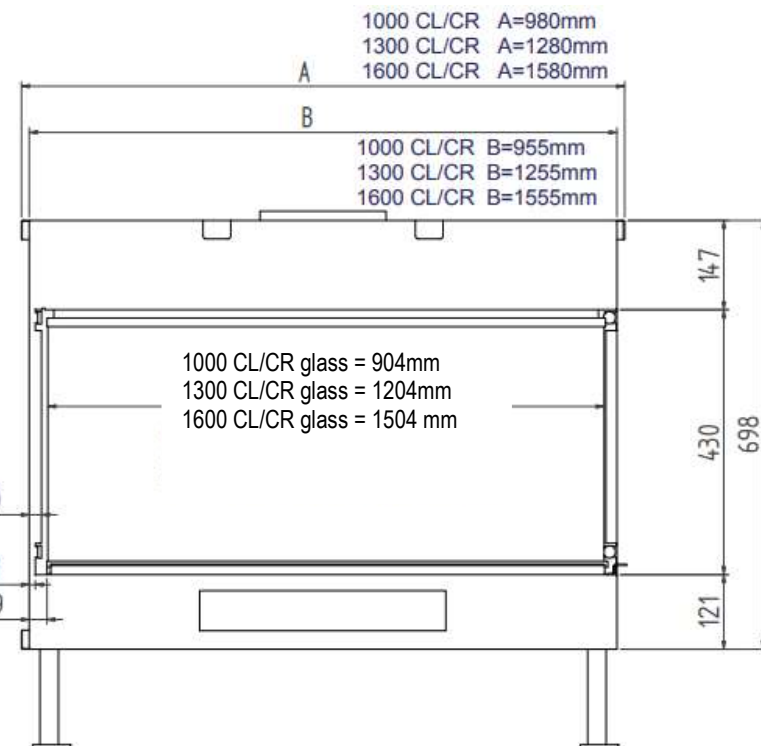

LUNA 1000/1300/1600 CL/CR

1000CL/CR X= 85mm X1= 72mm Y = 995mm Z = 402mm
 1300 CL/CR X= 85mm X1= 72mm Y = 1295mm Z = 402mm
 1600 CL/CR X= 85mm X1= 72mm Y = 1595mm Z = 402mm
 Standard ramme 70 mm. Dekker brannplate 50 og 30 mm

1000 CL/CR
 1300 CL/CR
 1600 CL/CR

DE SMARTE LØSNINGENE:

Direkte tenning

Åpne/lukke glass,
 ingen demontering

Luftregulering i
 brennkammer

M-design peiser
 kan styres med
 smarttelefon/
 nettbrett.

	1000 CL/CR	1300 CL/CR	1600 CL/CR
Effekt (Min-maks)	1,5 – 7 KW	1,5 – 9,5 kw	1,5 – 10,5 kw
Virkningsgrad	86,6% (LPG 70%)	86,7% (LPG 70%)	85,2% (LPG 70%)
Vekt	120 kg	130 kg	140 kg
Energimerking	C	C	C
Avgass størrelse	ø200/130 mm	ø200/130 mm	ø200/130 mm
Eco Wave/Eco Switch	Standard/nei	Standard/opsjon	Standard/Standard