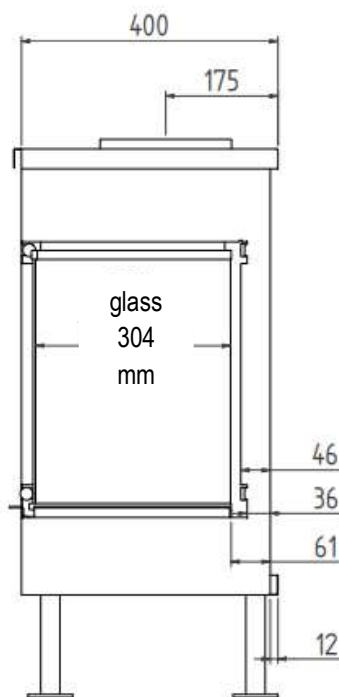

LUNA 1000/1300/1600 CL/CR

1000CL/CR X= 85mm X1= 72mm Y = 995mm Z = 402mm
 1300 CL/CR X= 85mm X1= 72mm Y = 1295mm Z = 402mm
 1600 CL/CR X= 85mm X1= 72mm Y = 1595mm Z = 402mm
 Standard ramme 70 mm. Dekker brannplate 50 og 30 mm

1000 CL/CR
 1300 CL/CR
 1600 CL/CR

DE SMARTE LØSNINGENE:

Direkte tenning

Åpne/lukke glass,
 ingen demontering

Luftregulering i
 brennkammer

M-design peiser
 kan styres med
 smarttelefon/
 nettbrett.

	1000 CL/CR	1300 CL/CR	1600 CL/CR
Effekt (Min-maks)	1,5 – 7 KW	1,5 – 9,5 kw	1,5 – 10,5 kw
Virkningsgrad	86,6% (LPG 70%)	86,7% (LPG 70%)	85,2% (LPG 70%)
Vekt	120 kg	130 kg	140 kg
Energimerking	C	C	C
Avgass størrelse	ø200/130 mm	ø200/130 mm	ø200/130 mm
Eco Wave/Eco Switch	Standard/nei	Standard/opsjon	Standard/Standard