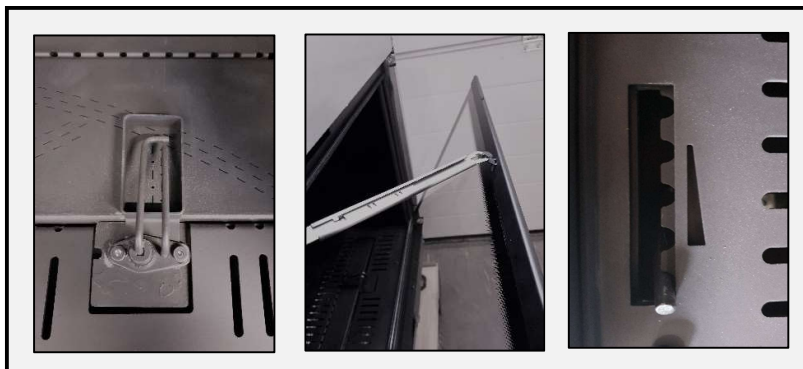

LUNA 1000/1300/1600 CL/CR

1000CL/CR X= 85mm X1= 72mm Y = 995mm Z = 402mm
 1300 CL/CR X= 85mm X1= 72mm Y = 1295mm Z = 402mm
 1600 CL/CR X= 85mm X1= 72mm Y = 1595mm Z = 402mm
 Standard ramme 70 mm. Dekker brannplate 50 og 30 mm

1000 CL/CR
 1300 CL/CR
 1600 CL/CR

DE SMARTE LØSNINGENE:

Direkte tenning

Åpne/lukke glass,
 ingen demontering

Luftregulering i
 brennkammer

M-design peiser
 kan styres med
 smarttelefon/
 nettbrett.

	1000 CL/CR	1300 CL/CR	1600 CL/CR
Effekt (Min-maks)	1,5 – 7 KW	1,5 – 9,5 kw	1,5 – 10,5 kw
Virkningsgrad	86,6% (LPG 70%)	86,7% (LPG 70%)	85,2% (LPG 70%)
Vekt	120 kg	130 kg	140 kg
Energimerking	C	C	C
Avgass størrelse	ø200/130 mm	ø200/130 mm	ø200/130 mm
Eco Wave/Eco Switch	Standard/nei	Standard/opsjon	Standard/Standard