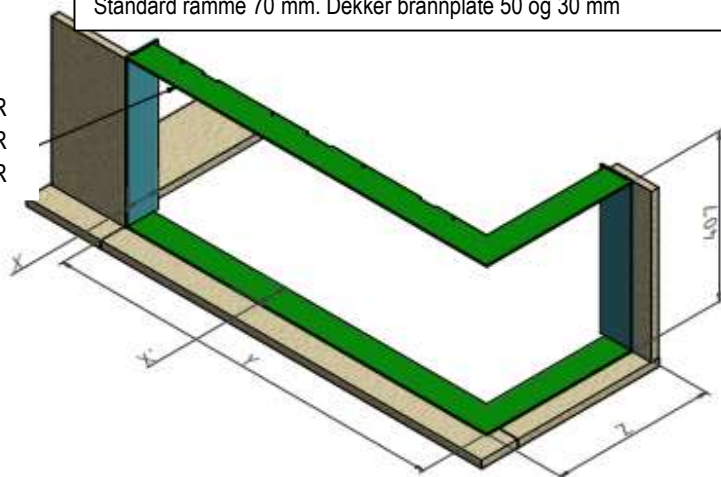

LUNA 1000/1300/1600 CL/CR

1000CL/CR X= 85mm X1= 72mm Y = 995mm Z = 402mm
 1300 CL/CR X= 85mm X1= 72mm Y = 1295mm Z = 402mm
 1600 CL/CR X= 85mm X1= 72mm Y = 1595mm Z = 402mm
 Standard ramme 70 mm. Dekker brannplate 50 og 30 mm

1000 CL/CR
 1300 CL/CR
 1600 CL/CR

DE SMARTE LØSNINGENE:

Direkte tenning

Åpne/lukke glass,
 ingen demontering

Luftregulering i
 brennkammer

M-design peiser
 kan styres med
 smarttelefon/
 nettbrett.

	1000 CL/CR	1300 CL/CR	1600 CL/CR
Effekt (Min-maks)	1,5 – 7 KW	1,5 – 9,5 kw	1,5 – 10,5 kw
Virkningsgrad	86,6% (LPG 70%)	86,7% (LPG 70%)	85,2% (LPG 70%)
Vekt	120 kg	130 kg	140 kg
Energimerking	C	C	C
Avgass størrelse	ø200/130 mm	ø200/130 mm	ø200/130 mm
Eco Wave/Eco Switch	Standard/nei	Standard/opsjon	Standard/Standard