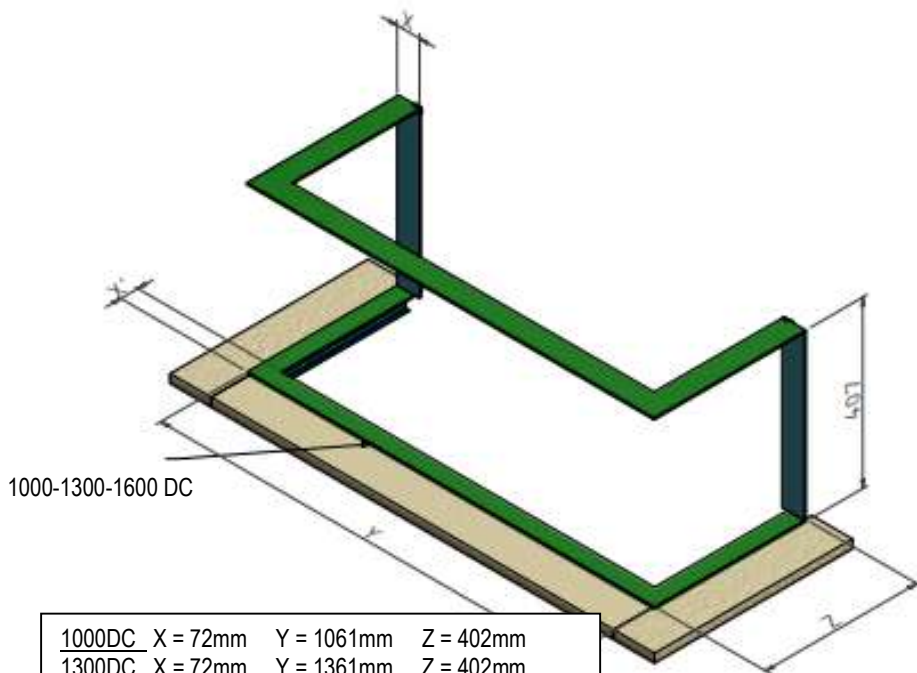

# LUNA 1000/1300/1600 DC

1000-1300-1600 DC

1000DC X = 72mm Y = 1061mm Z = 402mm  
 1300DC X = 72mm Y = 1361mm Z = 402mm  
 1600DC X = 72mm Y = 1561mm Z = 402mm  
 Standard ramme 70 mm Dekker brannplate 50 og 30mm

### DE SMARTE LØSNINGENE:

Direkte tenning

Åpne/lukke glass,  
ingen demontering

Luftregulering i  
brennkammer

M-design peiser kan styres med smarttelefon/nettbrett.

	1000 DC	1300 DC	1600DC
<b>Effekt (Min-maks)</b>	1,5 – 7 kW	1,5 – 9,4 kw	1,5 – 11 kw
<b>Virkningsgrad</b>	85,2% (LPG 70%)	83% (LPG 70%)	87,5% (LPG 70%)
<b>Vekt</b>	110 kg	120 kg	150
<b>Energimerking</b>	<b>C</b>	<b>D</b>	<b>C</b>
<b>Avgass størrelse</b>	ø200/130 mm	ø200/130 mm	ø200/130 mm
<b>Eco Wave</b>	Standard	Standard	Standard