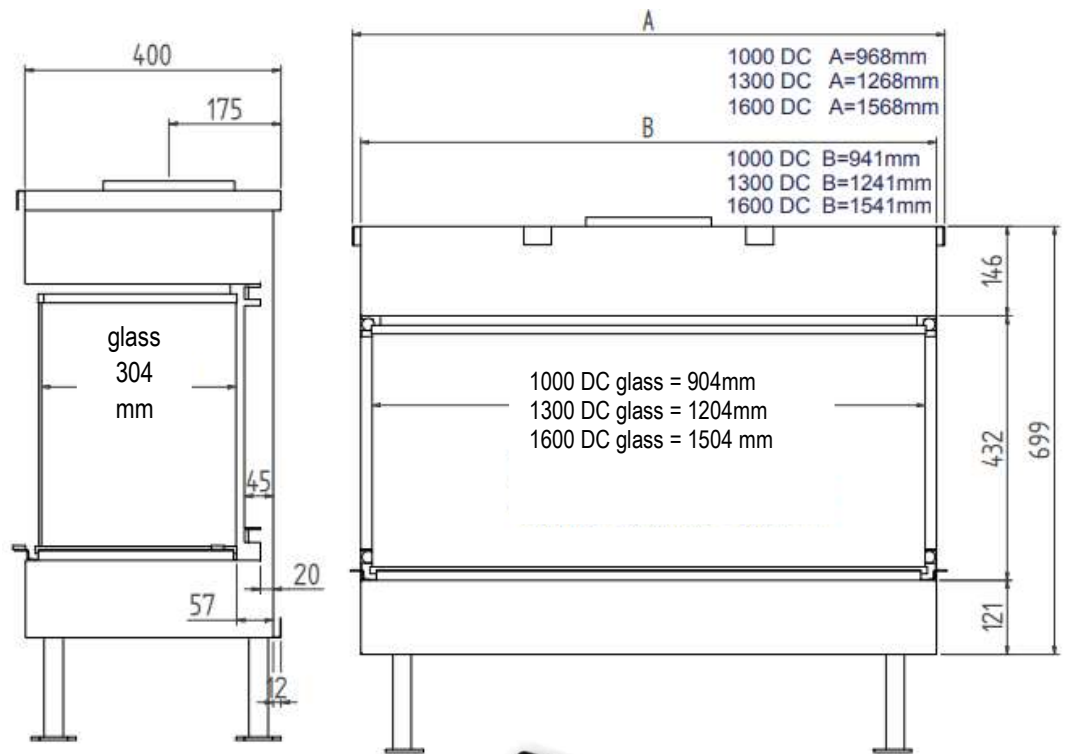

# LUNA 1000/1300/1600 DC

1000-1300-1600 DC

1000DC X = 72mm Y = 1061mm Z = 402mm  
 1300DC X = 72mm Y = 1361mm Z = 402mm  
 1600DC X = 72mm Y = 1561mm Z = 402mm  
 Standard ramme 70 mm Dekker brannplate 50 og 30mm

### DE SMARTE LØSNINGENE:

Direkte tenning

Åpne/lukke glass,  
ingen demontering

Luftregulering i  
brennkammer

M-design peiser kan styres med smarttelefon/nettbrett.

	1000 DC	1300 DC	1600DC
<b>Effekt (Min-maks)</b>	1,5 – 7 kW	1,5 – 9,4 kw	1,5 – 11 kw
<b>Virkningsgrad</b>	85,2% (LPG 70%)	83% (LPG 70%)	87,5% (LPG 70%)
<b>Vekt</b>	110 kg	120 kg	150
<b>Energimerking</b>	<b>C</b>	<b>D</b>	<b>C</b>
<b>Avgass størrelse</b>	ø200/130 mm	ø200/130 mm	ø200/130 mm
<b>Eco Wave</b>	Standard	Standard	Standard