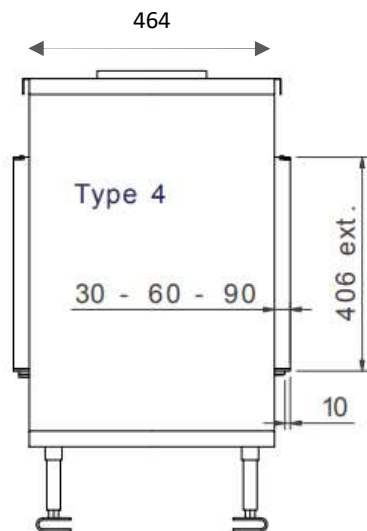

DE SMARTE LØSNINGENE:

Direkte tenning

Åpne/lukke glass, ingen demontering

Luftregulering i brennkammer

M-design peiser kan styres med smarttelefon/nettbrett.

Effekt (Min-maks).....	2 – 7 KW
Virkningsgrad.....	86,6% (LPG 70%)
Vekt	120 kg
Energimerking	C
Avgass størrelse	Ø150/100 eller Ø200/130 mm
Eco Wave.....	Standard