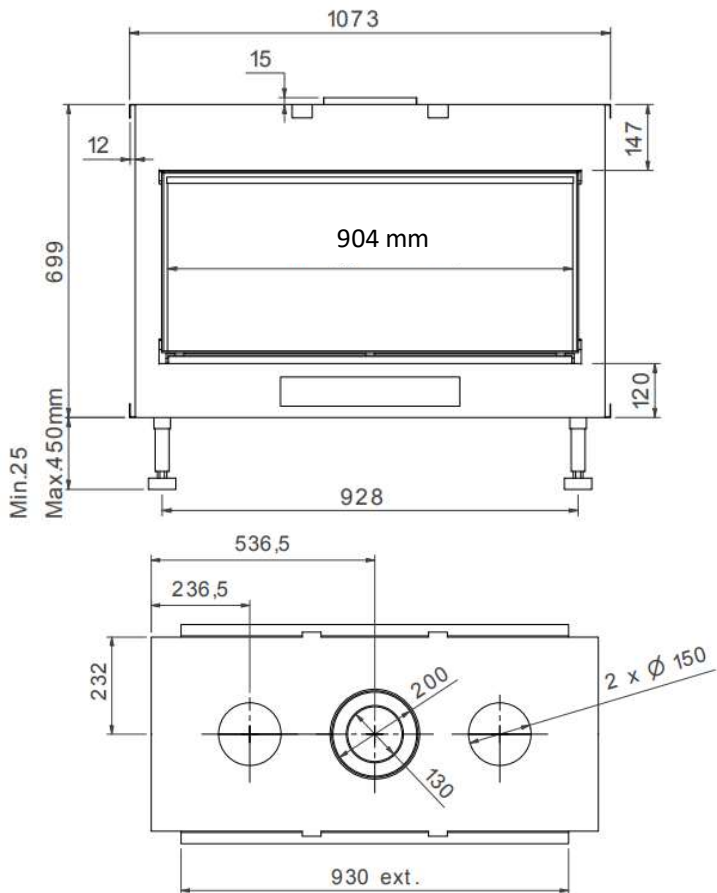

DE SMARTE LØSNINGENE:

Direkte tenning

Åpne/lukke glass, ingen demontering

Luftregulering i brennkammer

M-design peiser kan styres med smarttelefon/nettbrett.

Effekt (Min-maks).....	2 – 7 KW
Virkningsgrad.....	86,6% (LPG 70%)
Vekt	120 kg
Energimerking	C
Avgass størrelse	Ø150/100 eller Ø200/130 mm
Eco Wave.....	Standard