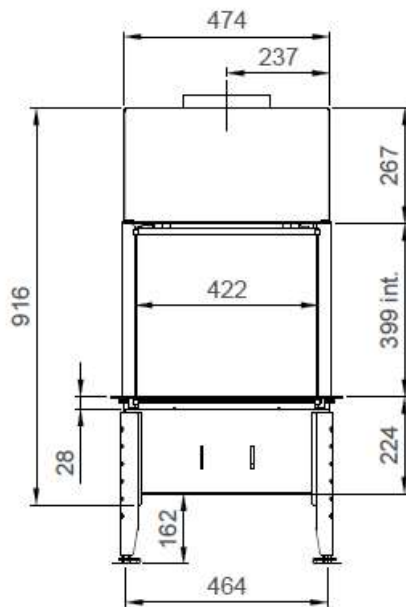

DE SMARTE LØSNINGENE:

Direkte tenning

**Åpne/lukke glass,
ingen demontering**

**Luftregulering i
brennkammer**

M-design peiser kan styres med smarttelefon/nettbrett.

Effekt (Min-maks).....	2 – 7 KW
Virkningsgrad.....	82% (LPG 70%)
Vekt	110 kg
Energimerking	C
Avgass størrelse	Ø200/130 mm
Eco Wave.....	Standard (z-brenner)