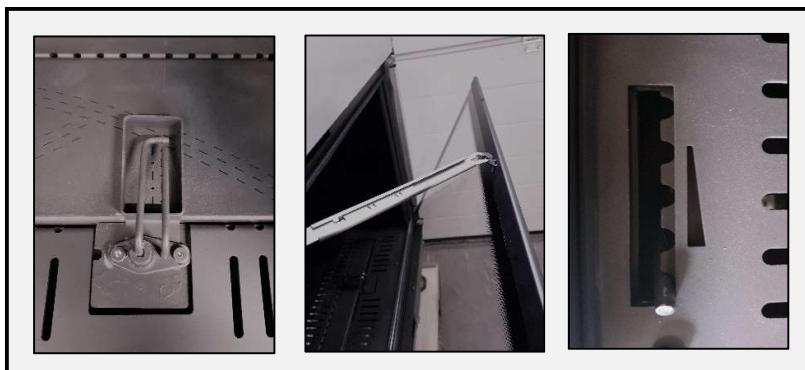

LUNA 1000 RD

DE SMARTE LØSNINGENE:

Direkte tenning

**Åpne/lukke glass,
ingen demontering**

**Luftregulering i
brennkammer**

M-design peiser kan styres med smarttelefon/nettbrett.

Diamant

Safir

Ved

Hvit stor stein

Grå stein

Terrakotta dark

Effekt (Min-maks).....	2 – 7 KW
Virkningsgrad.....	82% (LPG 70%)
Vekt	110 kg
Energimerking	C
Avgass størrelse	Ø200/130 mm
Eco Wave.....	Standard (z-brenner)