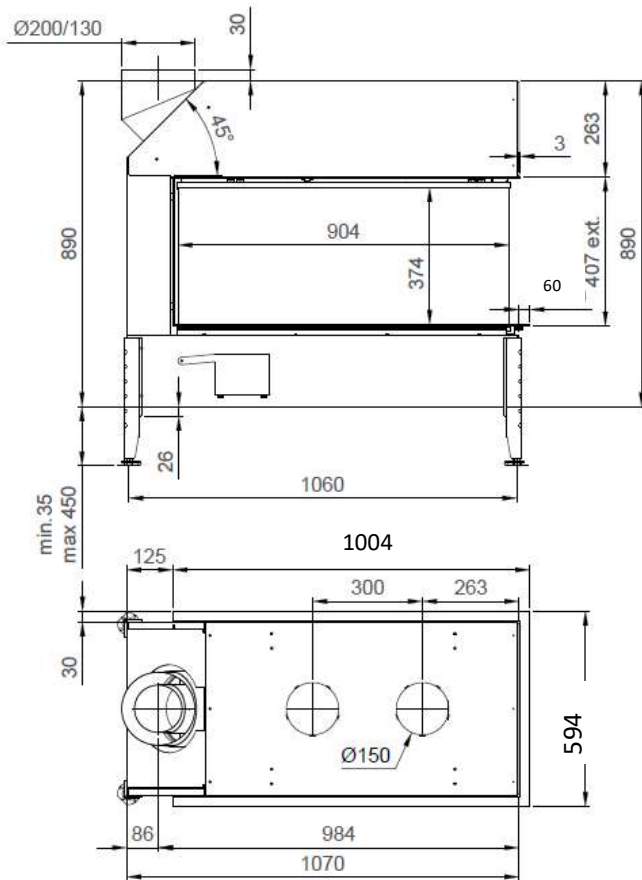

DE SMARTE LØSNINGENE:

Direkte tenning

**Åpne/lukke glass,
ingen demontering**

**Luftregulering i
brennkammer**

M-design peiser kan styres med smarttelefon/nettbrett.

Effekt (Min-maks).....	2 – 7 KW
Virkningsgrad.....	82% (LPG 70%)
Vekt	110 kg
Energimerking	C
Avgass størrelse	Ø200/130 mm
Eco Wave.....	Standard (z-brenner)