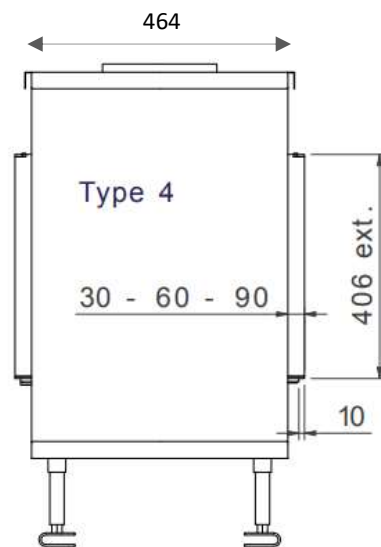

DE SMARTE LØSNINGENE:

Direkte tenning

Åpne/lukke glass, ingen demontering

Luftregulering i brennkammer

M-design peiser kan styres med smarttelefon/nettbrett.

Effekt (Min-maks).....	1,5 – 8,5 KW
Virkningsgrad.....	86,2% (LPG 70%)
Vekt	120 kg
Energimerking	C
Avgass størrelse	$\varnothing 150/100$ eller $\varnothing 200/130$ mm
Eco Wave.....	Standard