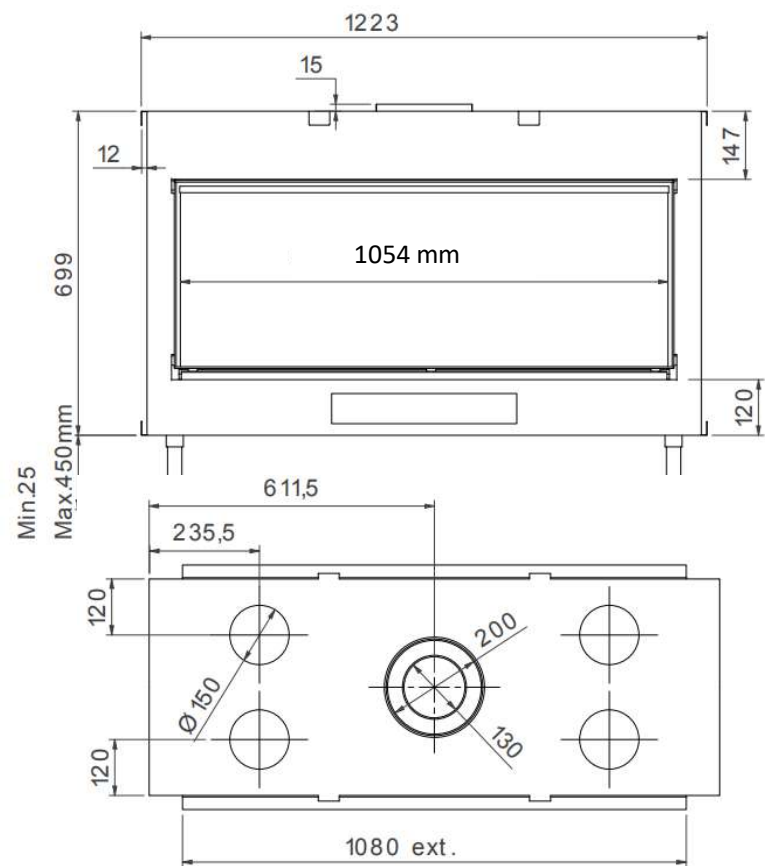

DE SMARTE LØSNINGENE:

Direkte tenning

Åpne/lukke glass, ingen demontering

Luftregulering i brennkammer

M-design peiser kan styres med smarttelefon/nettbrett.

Effekt (Min-maks).....	1,5 – 8,5 KW
Virkningsgrad.....	86,2% (LPG 70%)
Vekt	120 kg
Energimerking	C
Avgass størrelse	$\varnothing 150/100$ eller $\varnothing 200/130$ mm
Eco Wave.....	Standard