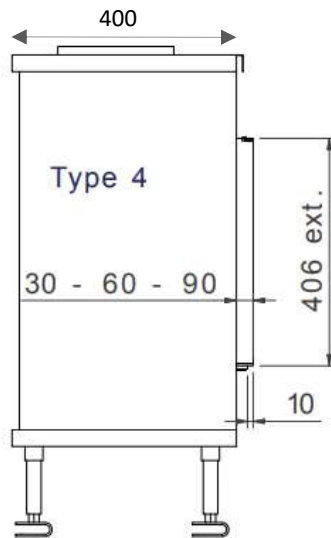

Diamant

DE SMARTE LØSNINGENE:

Direkte tenning

Åpne/lukke glass,
ingen demontering

Luftregulering i
brennkammer

M-design peiser kan
styres med
smarttelefon/nettbrett.

ECOWAVE

Effekt (Min-maks).....	2 – 8,5 KW
Virkningsgrad.....	86,2% (LPG 70%)
Vekt	130 kg
Energimerking	B
Avgass størrelse	Ø150/100 eller Ø200/130 mm
Eco Wave.....	Standard