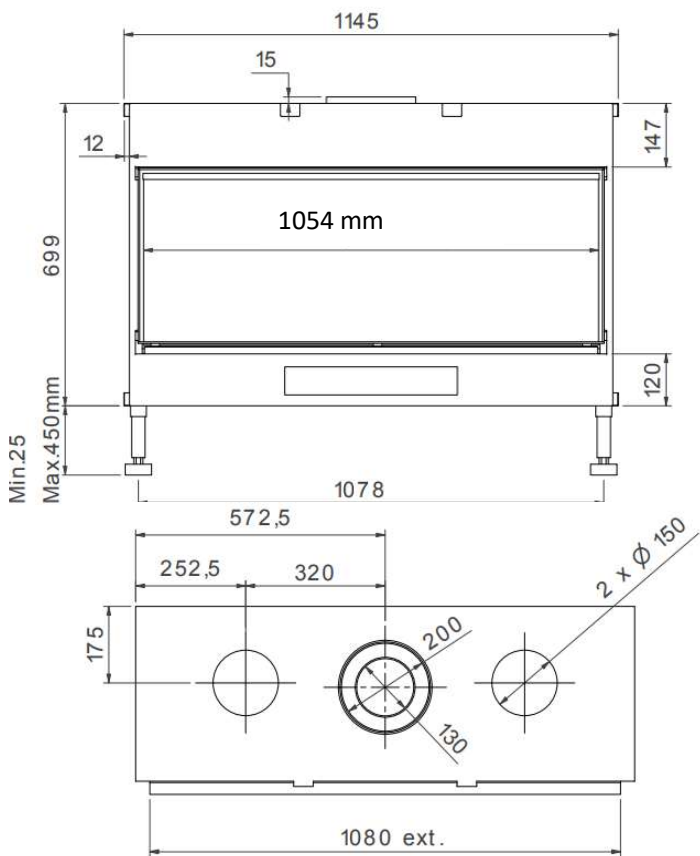

Diamant

DE SMARTE LØSNINGENE:

Direkte tenning

Åpne/lukke glass,
ingen demontering

Luftregulering i
brennkammer

M-design peiser kan
styres med
smarttelefon/nettbrett.

ECOWAVE

Effekt (Min-maks).....	2 – 8,5 KW
Virkningsgrad.....	86,2% (LPG 70%)
Vekt	130 kg
Energimerking	B
Avgass størrelse	Ø150/100 eller Ø200/130 mm
Eco Wave.....	Standard