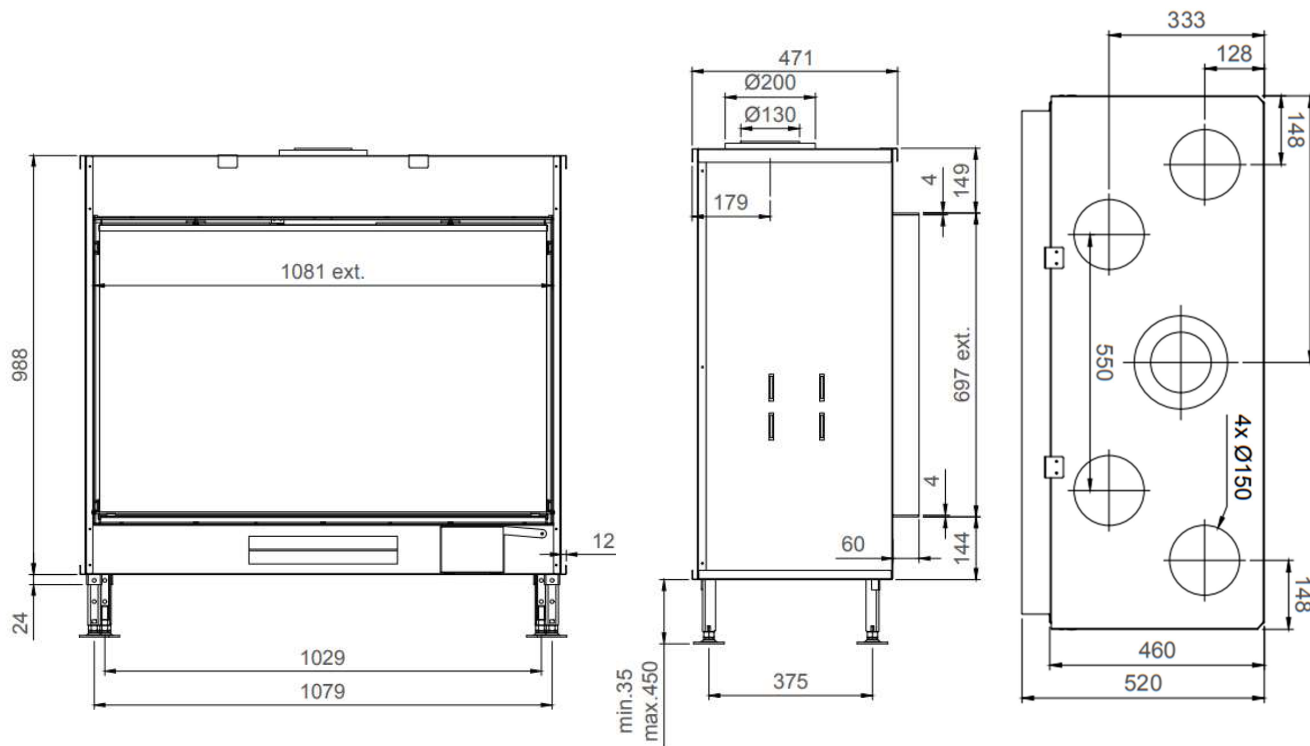

Diamant

DE SMARTE LØSNINGENE:

Direkte tenning

Åpne/lukke glass, ingen demontering

Luftregulering i brennkammer

M-design peiser kan styres med smarttelefon/nettbrett.

Effekt (Min-maks).....	3 – 10,5 KW
Virkningsgrad.....	85 % (LPG 70%)
Vekt	170 kg
Energimerking	C
Avgass størrelse	Ø200/130 mm
Eco Wave/Eco Switch.....	Standard