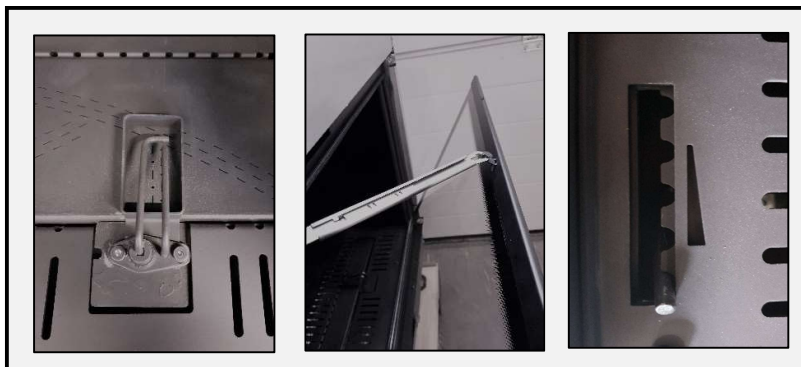

Terrakotta dark

DE SMARTE LØSNINGENE:

Direkte tenning

Åpne/lukke glass, ingen demontering

Luftregulering i brennkammer

M-design peiser kan styres med smarttelefon/nettbrett.

Effekt (Min-maks).....	3 – 10,5 KW
Virkningsgrad.....	85 % (LPG 70%)
Vekt	170 kg
Energimerking	C
Avgass størrelse	Ø200/130 mm
Eco Wave/Eco Switch.....	Standard