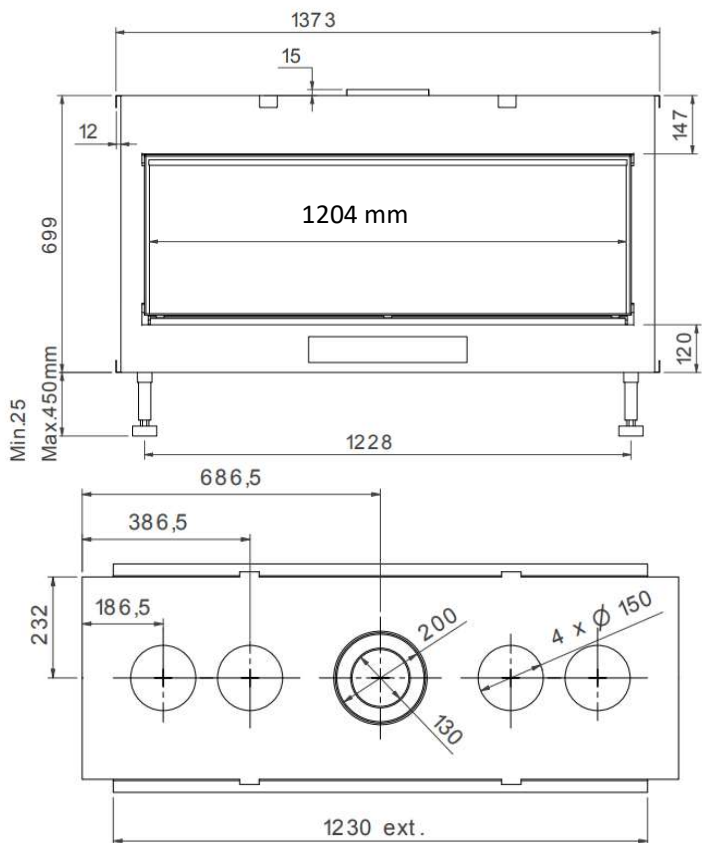

Diamant

DE SMARTE LØSNINGENE:

Direkte tenning

Åpne/lukke glass,
ingen demontering

Luftregulering i
brennkammer

M-design peiser kan
styres med
smarttelefon/nettbrett.

Effekt (Min-maks).....	3 – 9,7 KW
Virkningsgrad.....	87% (LPG 70%)
Vekt	140 kg
Energimerking	C
Avgass størrelse	Ø150/100 eller Ø200/130 mm
Eco Wave/Eco Switch.....	Standard/opsjon

ECO SWITCH ECO WAVE