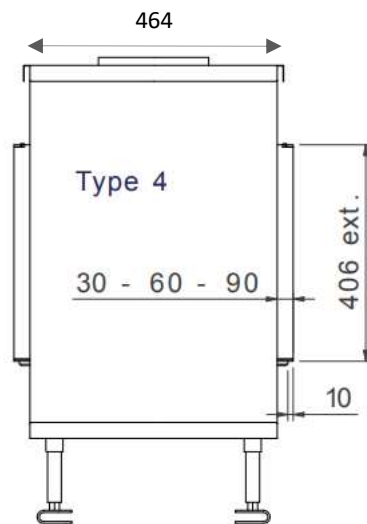

Diamant

DE SMARTE LØSNINGENE:

Direkte tenning

Åpne/lukke glass,
ingen demontering

Luftregulering i
brennkammer

M-design peiser kan
styres med
smarttelefon/nettbrett.

Effekt (Min-maks).....	3 – 9,7 KW
Virkningsgrad.....	87% (LPG 70%)
Vekt	140 kg
Energimerking	C
Avgass størrelse	Ø150/100 eller Ø200/130 mm
Eco Wave/Eco Switch.....	Standard/opsjon

ECO SWITCH ECO WAVE