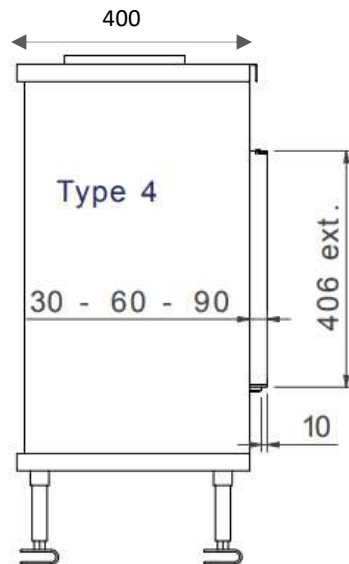

DE SMARTE LØSNINGENE:

Direkte tenning

Åpne/lukke glass, ingen demontering

Luftregulering i brennkammer

M-design peiser kan styres med smarttelefon/nettbrett.

Effekt (Min-maks).....	3 – 9,7 KW
Virkningsgrad.....	87% (LPG 70%)
Vekt	140 kg
Energimerking	B
Avgass størrelse	Ø150/100 eller Ø200/130 mm
Eco Wave/Eco Switch.....	Standard/opsjon