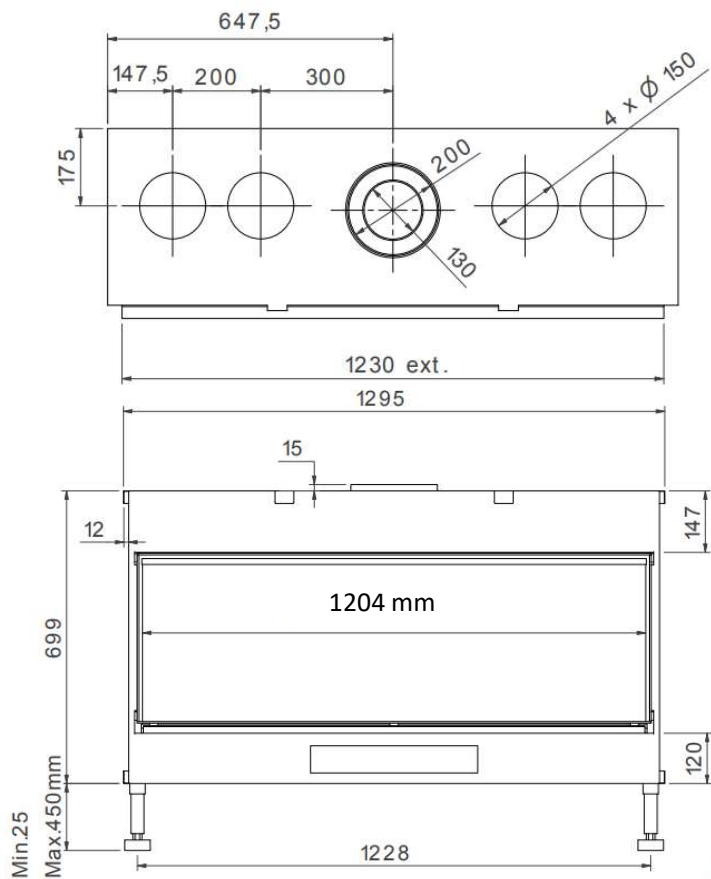

DE SMARTE LØSNINGENE:

Direkte tenning

Åpne/lukke glass, ingen demontering

Luftregulering i brennkammer

M-design peiser kan styres med smarttelefon/nettbrett.

Effekt (Min-maks).....	3 – 9,7 KW
Virkningsgrad.....	87% (LPG 70%)
Vekt	140 kg
Energimerking	B
Avgass størrelse	Ø150/100 eller Ø200/130 mm
Eco Wave/Eco Switch.....	Standard/opsjon