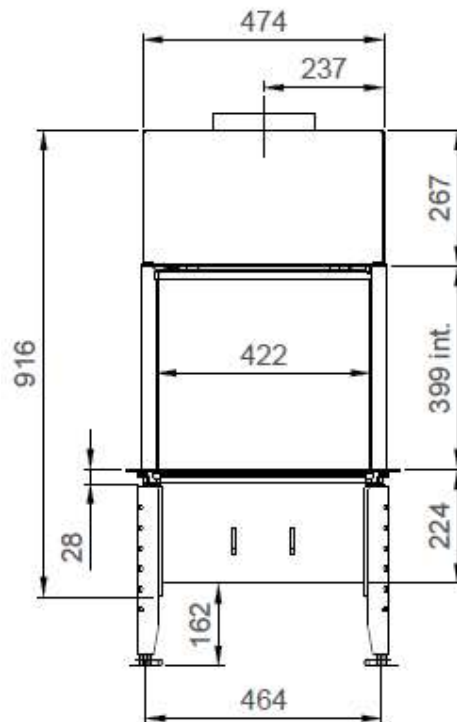

DE SMARTE LØSNINGENE:

Direkte tenning

**Åpne/lukke glass,
ingen demontering**

**Luftregulering i
brennkammer**

M-design peiser kan styres med smarttelefon/nettbrett.

Effekt (Min-maks).....	2,5 – 7,5 KW
Virkningsgrad.....	82% (LPG 70%)
Vekt	130 kg
Energimerking	C
Avgass størrelse	ø200/130 mm
Eco Wave.....	Standard (z-brenner)