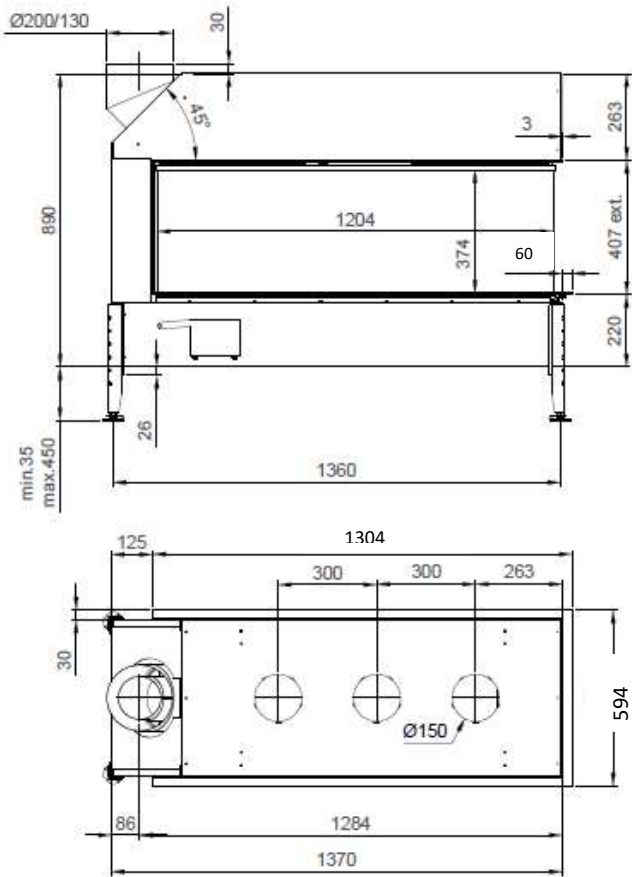

DE SMARTE LØSNINGENE:

Direkte tenning

**Åpne/lukke glass,
ingen demontering**

**Luftregulering i
brennkammer**

M-design peiser kan styres med smarttelefon/nettbrett.

Effekt (Min-maks).....	2,5 – 7,5 KW
Virkningsgrad.....	82% (LPG 70%)
Vekt	130 kg
Energimerking	C
Avgass størrelse	ø200/130 mm
Eco Wave.....	Standard (z-brenner)