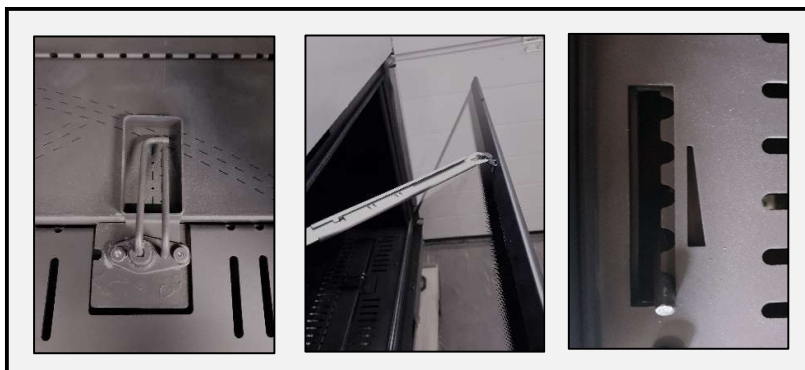

LUNA 1300 RD

DE SMARTE LØSNINGENE:

Direkte tenning

**Åpne/lukke glass,
ingen demontering**

**Luftregulering i
brennkammer**

M-design peiser kan styres med smarttelefon/nettbrett.

Diamant

Safir

Ved

Hvit stor stein

Grå stein

Terrakotta dark

Effekt (Min-maks).....	2,5 – 7,5 KW
Virkningsgrad.....	82% (LPG 70%)
Vekt	130 kg
Energimerking	C
Avgass størrelse	ø200/130 mm
Eco Wave.....	Standard (z-brenner)