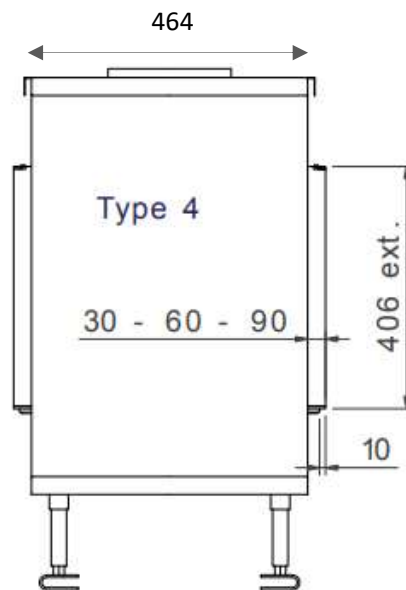

Diamant

DE SMARTE LØSNINGENE:

Direkte tenning

**Åpne/lukke glass,
ingen demontering**

**Luftregulering i
brennkammer**

M-design peiser kan
styres med
smarttelefon/nettbrett.

Effekt (Min-maks).....	3 – 11,5 KW
Virkningsgrad.....	85,1% (LPG 70%)
Vekt	170 kg
Energimerking	C
Avgass størrelse	Ø150/100 eller Ø200/130 mm
Eco Wave/Eco Switch.....	Standard