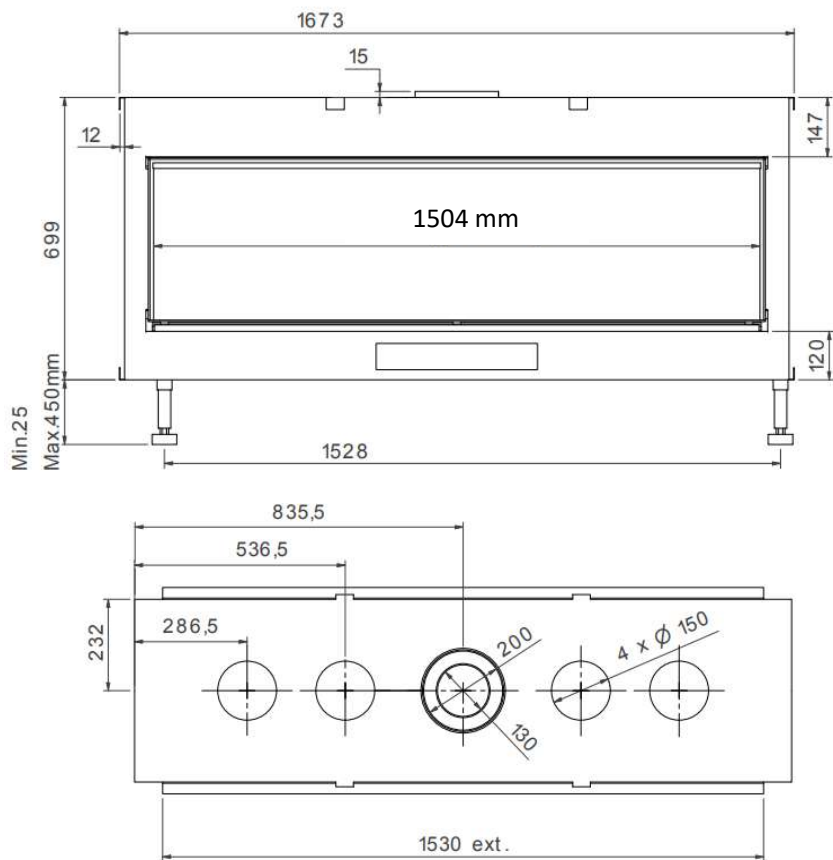

Diamant

DE SMARTE LØSNINGENE:

Direkte tenning

**Åpne/lukke glass,
ingen demontering**

**Luftregulering i
brennkammer**

M-design peiser kan
styres med
smarttelefon/nettbrett.

Effekt (Min-maks).....	3 – 11,5 KW
Virkningsgrad.....	85,1% (LPG 70%)
Vekt	170 kg
Energimerking	C
Avgass størrelse	Ø150/100 eller Ø200/130 mm
Eco Wave/Eco Switch.....	Standard