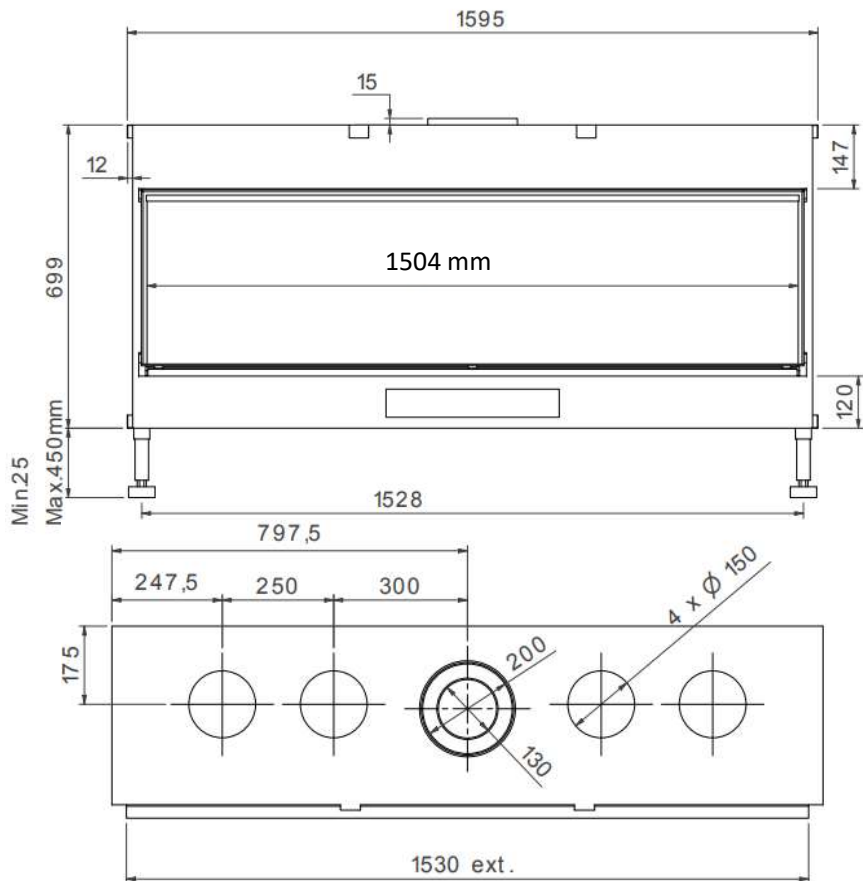

Diamant

DE SMARTE LØSNINGENE:

Direkte tenning

**Åpne/lukke glass,
ingen demontering**

**Luftregulering i
brennkammer**

ECO SWITCH ECO WAVE

M-design peiser kan styres med smarttelefon/nettbrett.

Effekt (Min-maks).....	3 – 11,9 KW
Virkningsgrad.....	85,2% (LPG 70%)
Vekt	170 kg
Energimerking	C
Avgass størrelse	ø200/130 mm
Eco Wave/Eco Switch.....	Standard/opsjon