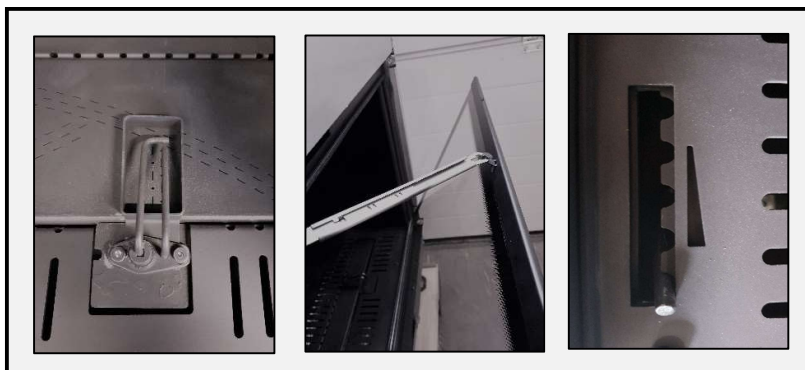

Direkte tenning

**Åpne/lukke glass,
ingen demontering**

**Luftregulering i
brennkammer**

ECO SWITCH ECO WAVE

M-design peiser kan styres med smarttelefon/nettbrett.

Effekt (Min-maks).....	3 – 11,9 KW
Virkningsgrad.....	85,2% (LPG 70%)
Vekt	170 kg
Energimerking	C
Avgass størrelse	ø200/130 mm
Eco Wave/Eco Switch.....	Standard/opsjon