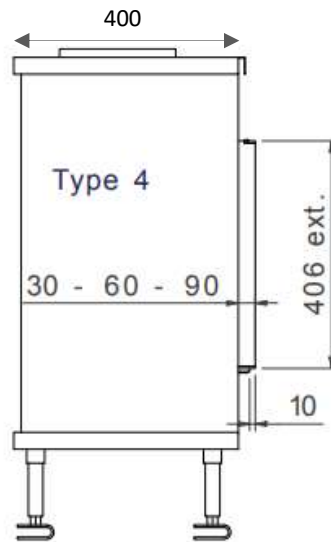

Diamant

DE SMARTE LØSNINGENE:

Direkte tenning

**Åpne/lukke glass,
ingen demontering**

**Luftregulering i
brennkammer**

ECO SWITCH ECO WAVE

M-design peiser kan styres med smarttelefon/nettbrett.

Effekt (Min-maks).....	3 – 11,9 KW
Virkningsgrad.....	85,2% (LPG 70%)
Vekt	170 kg
Energimerking	C
Avgass størrelse	ø200/130 mm
Eco Wave/Eco Switch.....	Standard/opsjon