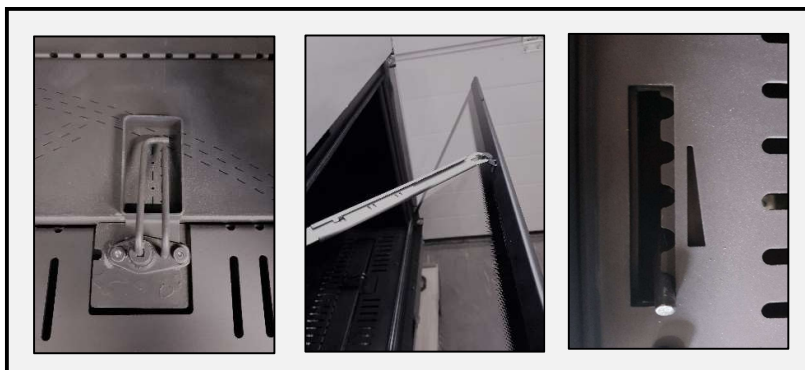

LUNA 700 H

DE SMARTE LØSNINGENE:

Direkte tenning

**Åpne/lukke glass,
ingen demontering**

**Luftregulering i
brennkammer**

M-design peiser kan styres med smarttelefon/nettbrett.

ECO WAVE

Diamant

Safir

Ved

Hvit stor stein

Grå stein

Terrakotta dark

Effekt (Min-maks).....	2 – 5 KW
Virkningsgrad.....	.86% (LPG 70%)
Vekt	100 kg
Energimerking	C
Avgass størrelse	Ø150/100 eller Ø200/130 mm
Eco Wave.....	Standard