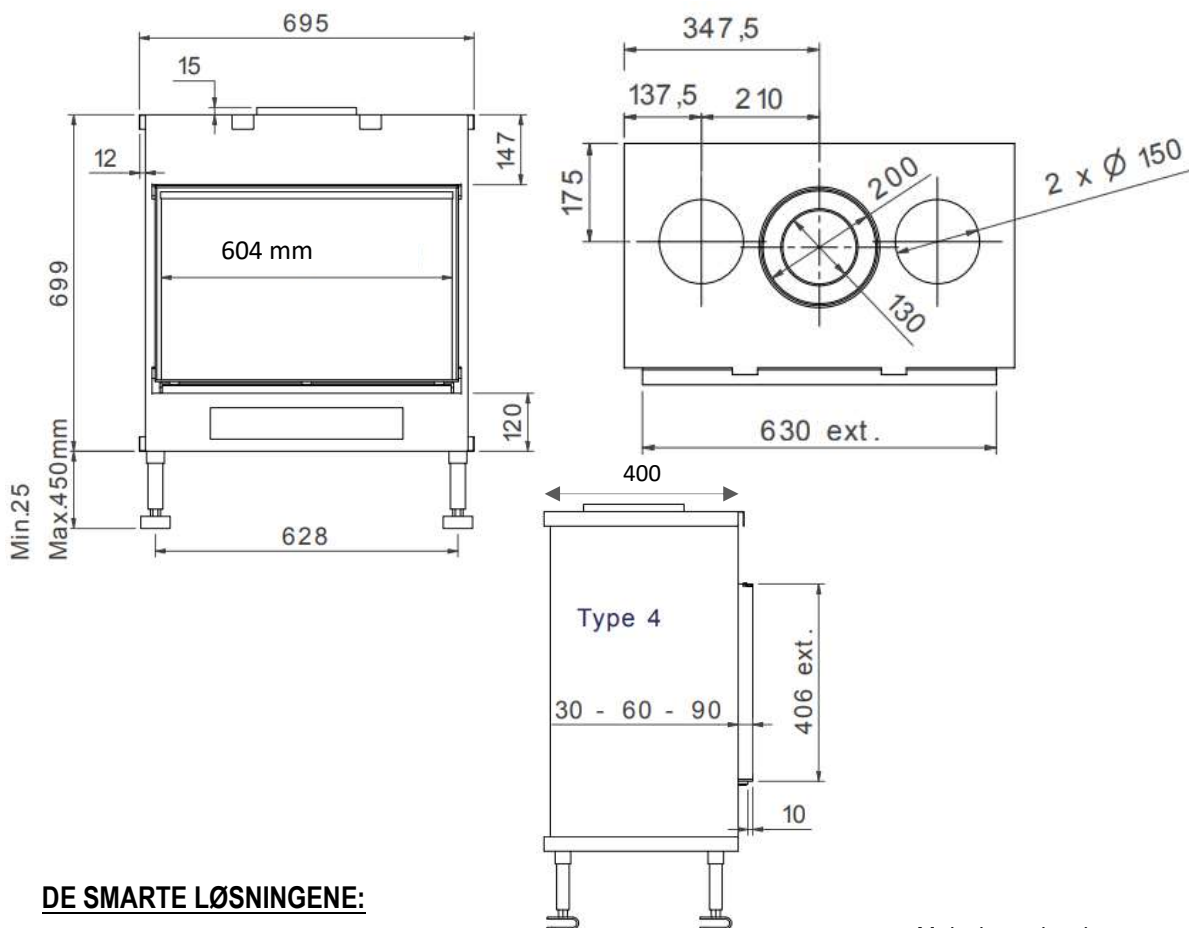

DE SMARTE LØSNINGENE:

Direkte tenning

**Åpne/lukke glass,
ingen demontering**

**Luftregulering i
brennkammer**

M-design peiser kan styres med smarttelefon/nettbrett.