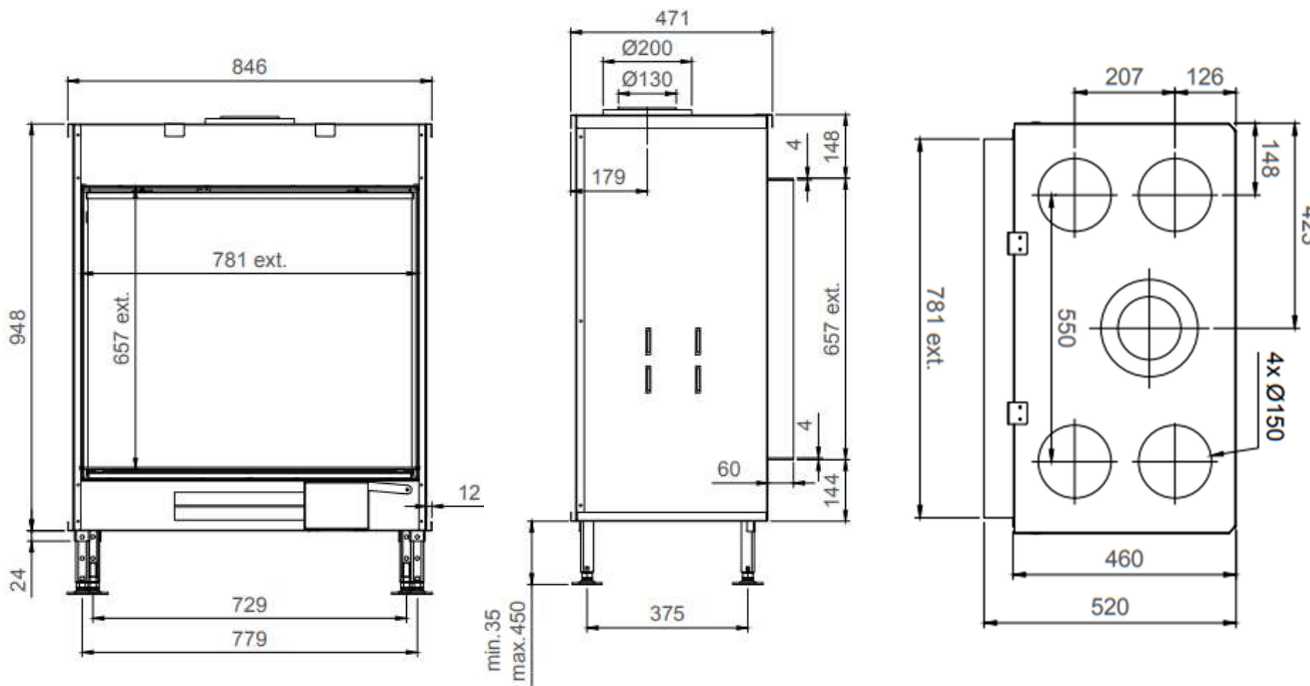

Diamant

DE SMARTE LØSNINGENE:

Direkte tenning

Åpne/lukke glass, ingen demontering

Luftregulering i brennkammer

M-design peiser kan styres med smarttelefon/nettbrett.

Effekt (Min-maks).....	2 – 9,7 KW
Virkningsgrad.....	87,1% (LPG 70%)
Vekt	145 kg
Energimerking	C
Avgass størrelse	Ø200/130 mm
Eco Wave/Eco Switch.....	Standard