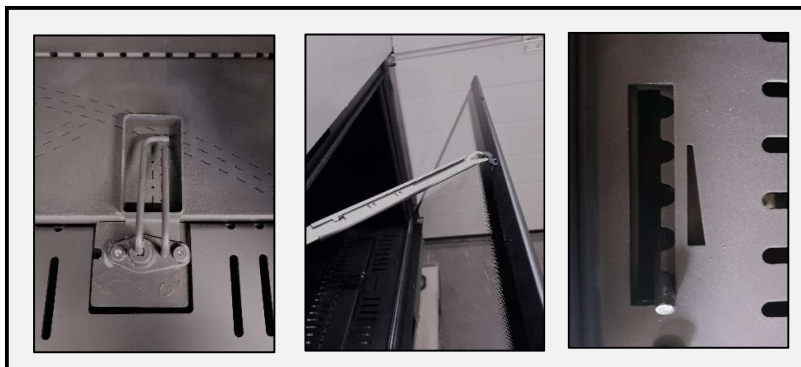

Direkte tenning

Åpne/lukke glass, ingen demontering

Luftregulering i brennkammer

M-design peiser kan styres med smarttelefon/nettbrett.

Effekt (Min-maks).....	2 – 9,7 KW
Virkningsgrad.....	87,1% (LPG 70%)
Vekt	145 kg
Energimerking	C
Avgass størrelse	Ø200/130 mm
Eco Wave/Eco Switch.....	Standard