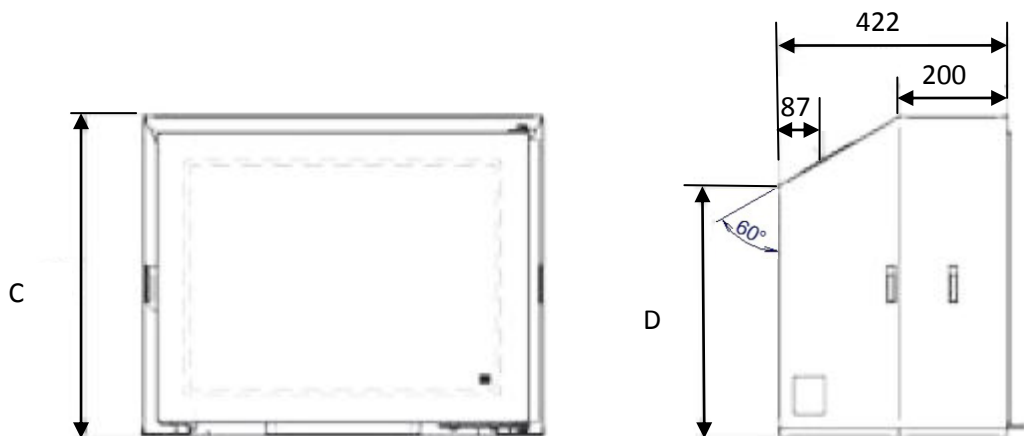

INTERRA

60 / 68 / 74

	A	B	C	D
Interra 60	600	478	497,5	363
Interra 68	680	558	547,5	413
Interra 74	745	623	597,5	463

Leveres med standard ramme 4cm bredde:

ECO WAVE

Modell:	60	68	74
Effekt avgitt(LPG)	0,9 – 2,8 kw	1,4 -3,1kw	2,1- 4,8kw
Innfyrt effekt (LPG)	4,4 kw	4,7 kw	5,8 kw
Vekt Kg:	75	87	102
Avgass dimensjon:	Ø150/100mm	Ø150/100mm	Ø150/100mm
Virkningsgrad LPG	82,7%	66%	83%
Mobil styringsboks	Ja	Ja	Ja
230v styrestrøm	Ja	Ja	Ja