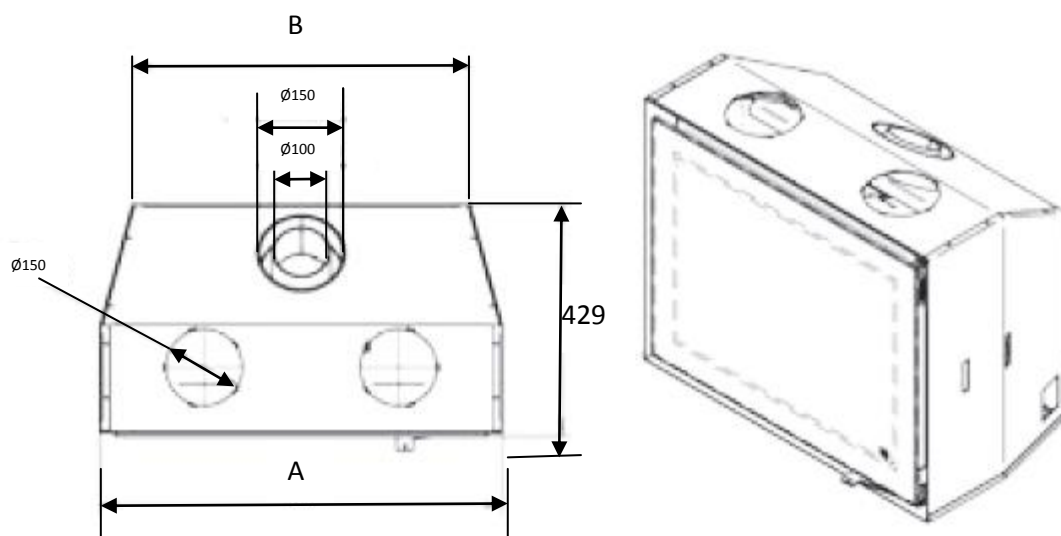

INTERRA

60 / 68 / 74

	A	B	C	D
Interra 60	600	478	497,5	363
Interra 68	680	558	547,5	413
Interra 74	745	623	597,5	463

Leveres med standard ramme 4cm bredde:

ECO WAVE

Modell:	60	68	74
Effekt avgitt(LPG)	0,9 – 2,8 kw	1,4 -3,1kw	2,1- 4,8kw
Innfyrt effekt (LPG)	4,4 kw	4,7 kw	5,8 kw
Vekt Kg:	75	87	102
Avgass dimensjon:	Ø150/100mm	Ø150/100mm	Ø150/100mm
Virkningsgrad LPG	82,7%	66%	83%
Mobil styringsboks	Ja	Ja	Ja
230v styrestrøm	Ja	Ja	Ja