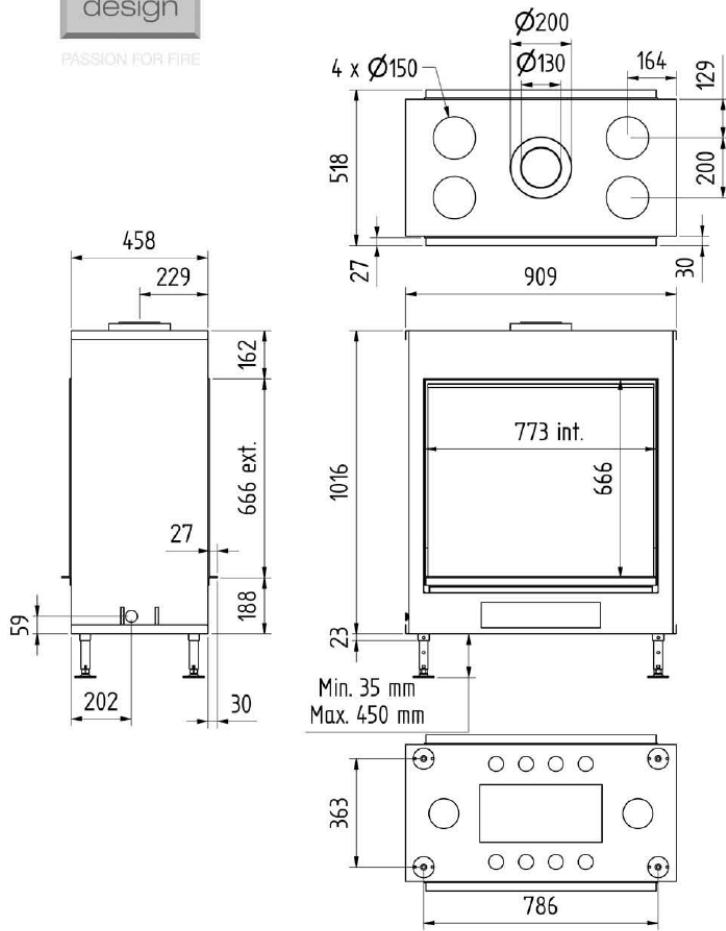

850DV DIAMOND

PASSION FOR FIRE

ECO WAVE ECO SWITCH

Effekt (Min-maks).....	2,5- 9,5 KW
Virkningsgrad	86,8 % (70% lpg)
Vekt	145 kg
Størrelse glass.....	773 x 666 mm
Avgass størrelse	Ø200/130 mm
ECO Wave/Eco Switch.....	Standard/Opsjon

M-design gasspeiser er klar for styring med smarttelefon/nettbrett.