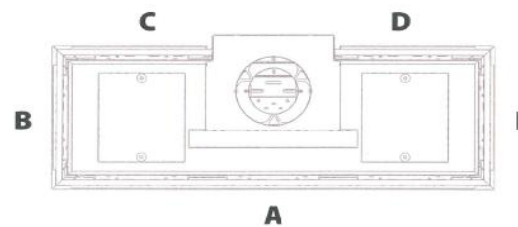

DANTA 1100 & 1400

DANTA 1400 ABCDE

DANTA 1400 ABCDE

DANTA 1100 ABCDE:

DANTA 1400 ABCDE:

DANTA 1100 ABE

Danta 1100:	Danta 1400:
Effekt, Lpg: 10 Kw	11,2 Kw
Avgitt effekt: 7,5 kw	8,4 Kw
Standard med effektbrenner (2 brenner)	
Leveres med store eller små hvite steiner, grafitt eller ved	