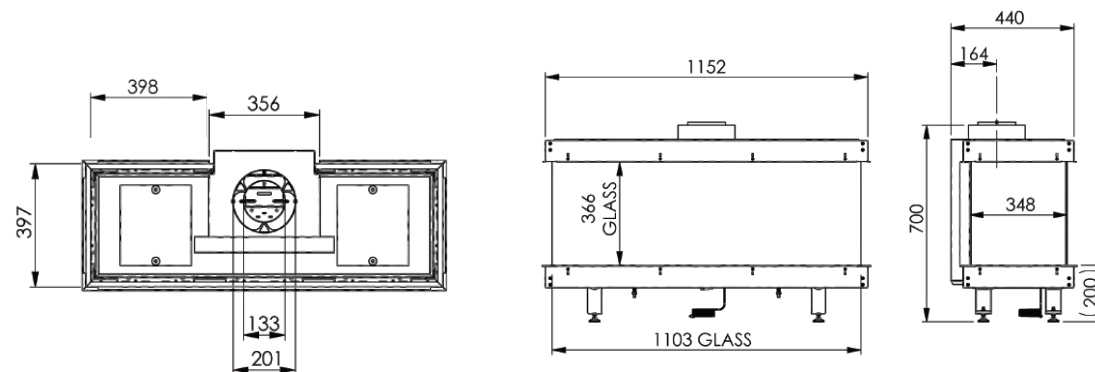

DANTA 1100 & 1400

DANTA 1400 ABCDE

DANTA 1400 ABCDE

DANTA 1100 ABCDE:

DANTA 1400 ABCDE:

DANTA 1100 ABE

Danta 1100:	Danta 1400:
Effekt, Lpg: 10 Kw	11,2 Kw
Avgitt effekt: 7,5 kw	8,4 Kw
Standard med effektbrenner (2 brenner)	
Leveres med store eller små hvite steiner, grafitt eller ved	