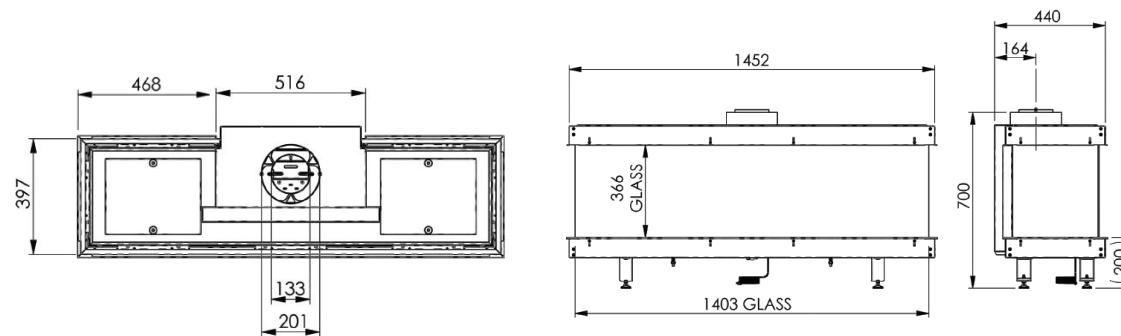

DANTA 1100 & 1400

DANTA 1400 ABCDE

DANTA 1400 ABCDE

DANTA 1100 ABCDE:

DANTA 1400 ABCDE:

DANTA 1100 ABE

Danta 1100:	Danta 1400:
Effekt, Lpg: 10 Kw	11,2 Kw
Avgitt effekt: 7,5 kw	8,4 Kw
Standard med effektbrenner (2 brenner)	
Leveres med store eller små hvite steiner, grafitt eller ved	