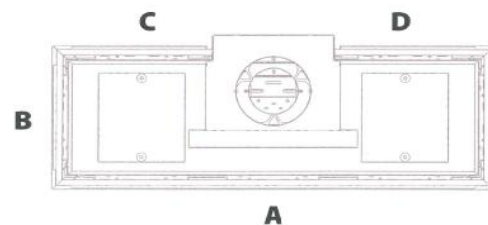

DANTA 500 & 800

DANTA 800 AED

DANTA 800 A

DANTA 800 ABCDE

DANTA 500 AB

DANTA 500 ABCDE:

DANTA 800 ABCDE:

DANTA 500 ABCDE

|  | Danta 500 | Danta 800 |
|--|-----------|-----------|
| Effekt,(Lpg) :   | 6,6 Kw    | 7,8 Kw    |
| Avgitt effekt:   | 5 kw      | 6 kw      |
| Standard med effektbrenner (2 brenner)                       |           |           |
| Leveres med store eller små hvite steiner, grafitt eller ved |           |           |