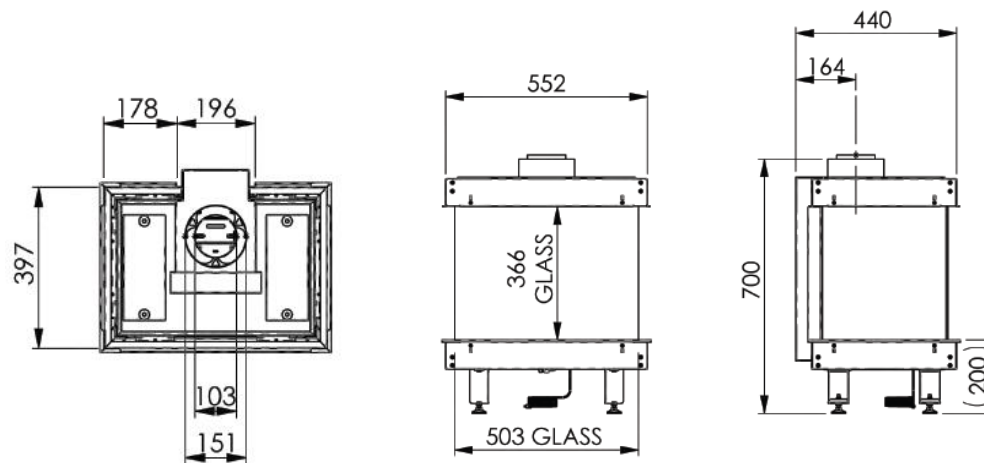

DANTA 500 & 800

DANTA 800 AED

DANTA 800 A

DANTA 800 ABCDE

DANTA 500 AB

DANTA 500 ABCDE:

DANTA 800 ABCDE:

DANTA 500 ABCDE

|  | Danta 500 | Danta 800 |
|--|-----------|-----------|
| Effekt,(Lpg) :   | 6,6 Kw    | 7,8 Kw    |
| Avgitt effekt:   | 5 kw      | 6 kw      |
| Standard med effektbrenner (2 brenner)                       |           |           |
| Leveres med store eller små hvite steiner, grafitt eller ved |           |           |