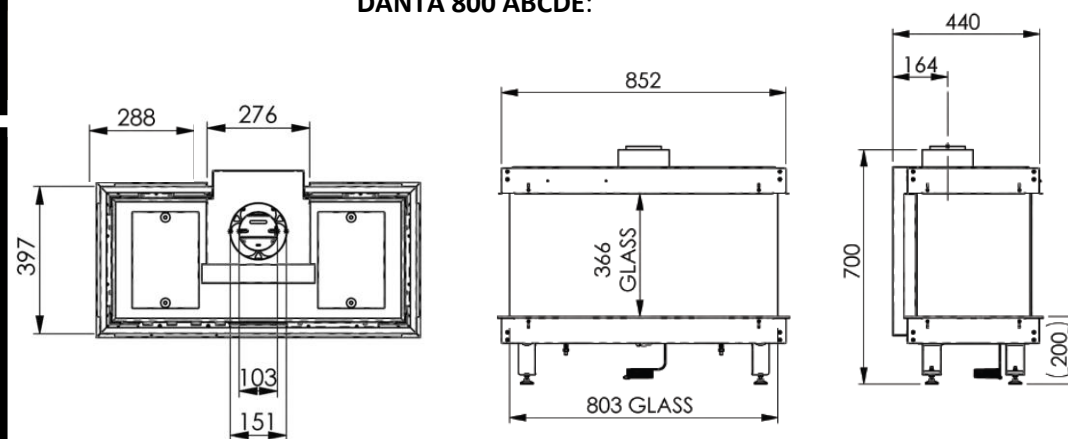

DANTA 500 & 800

DANTA 800 AED

DANTA 800 A

DANTA 800 ABCDE

DANTA 500 AB

DANTA 500 ABCDE:

DANTA 800 ABCDE:

DANTA 500 ABCDE

|  | Danta 500 | Danta 800 |
|--|-----------|-----------|
| Effekt,(Lpg) :   | 6,6 Kw    | 7,8 Kw    |
| Avgitt effekt:   | 5 kw      | 6 kw      |
| Standard med effektbrenner (2 brenner)                       |           |           |
| Leveres med store eller små hvite steiner, grafitt eller ved |           |           |