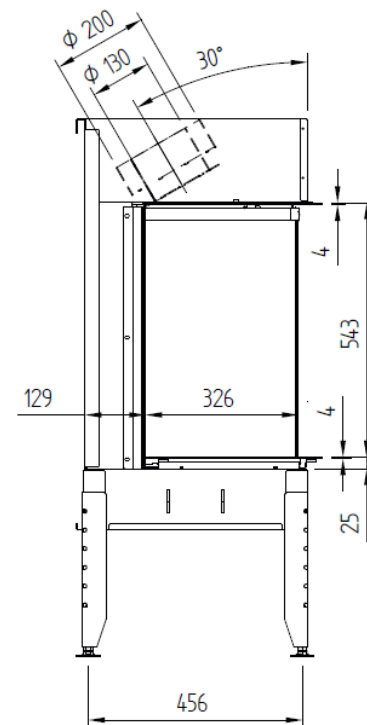

True Vision 650DC

True Vision 850DC

True Vision 650DC

True Vision 850DC

Kan leveres som CR og CL

DETAIL A

True Vision 850DC V.19/8/2016

	650DC	850DC
Effekt	2-8 KW	3-11kw (innfyrt)
Virkningsgrad.....	82 % N(70%LPG)	79%N (70%LPG)
Vekt.....	125 KG	145 KG
Avgass størrelse.....	Ø200/130 mm	Ø200/130
Eco Wave /Eco Switch	.Standard	Standard
Standard Ved		Standard Ved