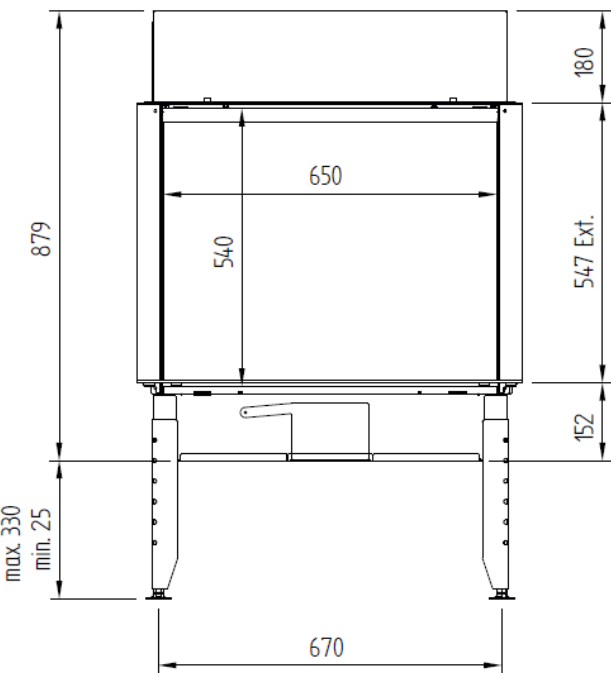

True Vision 650DC

True Vision 850DC

True Vision 650DC

True Vision 850DC

Kan leveres som CR og CL

DETAIL A

True Vision 850DC V.19/8/2016

	650DC	850DC
Effekt	2-8 KW	3-11kw (innfyrt)
Virkningsgrad.....	82 % N(70%LPG)	79%N (70%LPG)
Vekt.....	125 KG	145 KG
Avgass størrelse.....	Ø200/130 mm	Ø200/130
Eco Wave /Eco Switch	.Standard	Standard
Standard Ved		Standard Ved