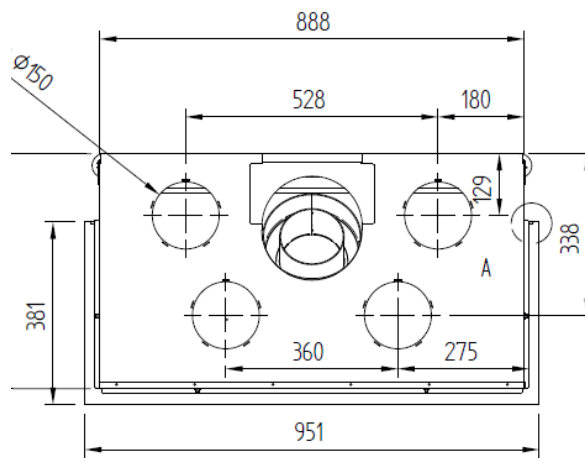

True Vision 650DC

True Vision 850DC

True Vision 650DC

True Vision 850DC

Kan leveres som CR og CL

DETAIL A

True Vision 850DC V.19/8/2016

	650DC	850DC
Effekt	2-8 KW	3-11kw (innfyrt)
Virkningsgrad.....	82 % N(70%LPG)	79%N (70%LPG)
Vekt.....	125 KG	145 KG
Avgass størrelse.....	Ø200/130 mm	Ø200/130
Eco Wave /Eco Switch	.Standard	Standard
Standard Ved		Standard Ved