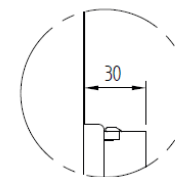

True Vision 650DC

True Vision 850DC

True Vision 650DC

True Vision 850DC

Kan leveres som CR og CL

DETAIL A

True Vision 850DC V.19/8/2016

	650DC	850DC
Effekt	2-8 KW	3-11kw (innfyrt)
Virkningsgrad.....	82 % N(70%LPG)	79%N (70%LPG)
Vekt.....	125 KG	145 KG
Avgass størrelse.....	Ø200/130 mm	Ø200/130
Eco Wave /Eco Switch	.Standard	Standard
Standard Ved		Standard Ved