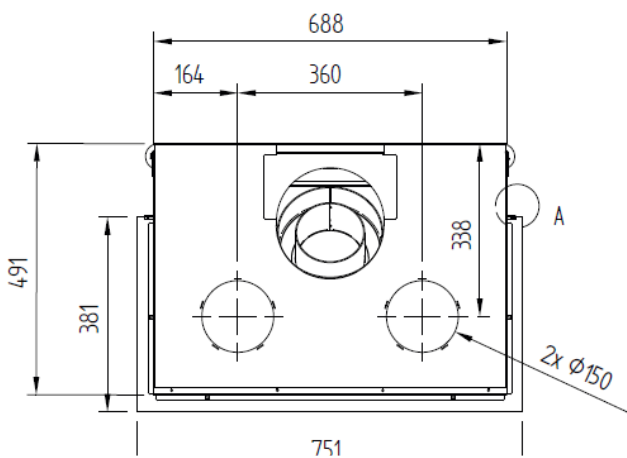

True Vision 650DC

True Vision 850DC

True Vision 650DC

True Vision 850DC

Kan leveres som CR og CL

DETAIL A

True Vision 850DC V.19/8/2016

	650DC	850DC
Effekt	2-8 KW	3-11kw (innfyrt)
Virkningsgrad.....	82 % N(70%LPG)	79%N (70%LPG)
Vekt.....	125 KG	145 KG
Avgass størrelse.....	Ø200/130 mm	Ø200/130
Eco Wave /Eco Switch	.Standard	Standard
Standard Ved		Standard Ved