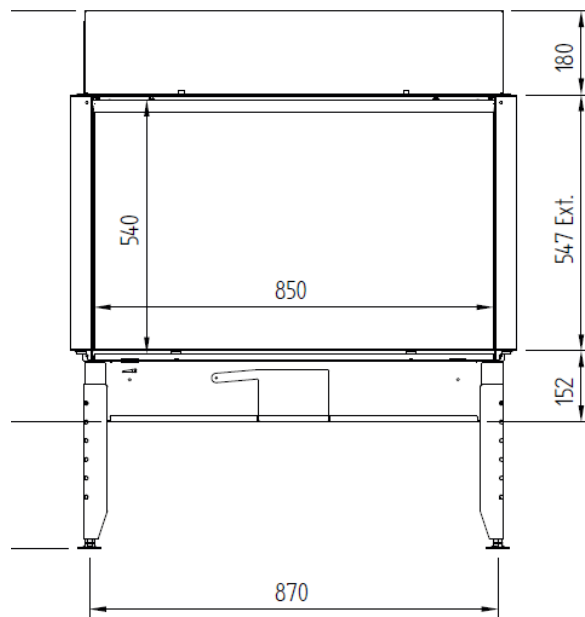

True Vision 650DC

True Vision 850DC

True Vision 650DC

True Vision 850DC

Kan leveres som CR og CL

DETAIL A

True Vision 850DC V.19/8/2016

	650DC	850DC
Effekt	2-8 KW	3-11kw (innfyrt)
Virkningsgrad.....	82 % N(70%LPG)	79%N (70%LPG)
Vekt.....	125 KG	145 KG
Avgass størrelse.....	Ø200/130 mm	Ø200/130
Eco Wave /Eco Switch	.Standard	Standard
Standard Ved		Standard Ved