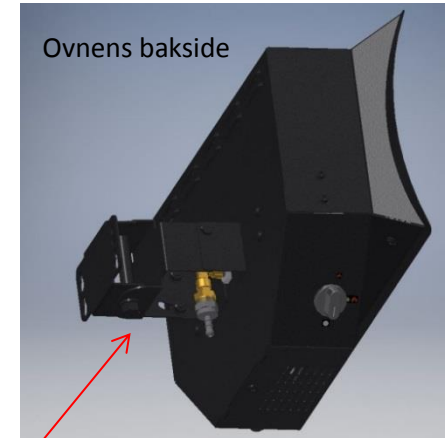

## Gassfyr Terracevarmer

- Infrarød gassovn for veggmontasje
- Effekt: 5000 Watt
- Farge: Sort matt
- Gasstype: Propan
- Tenning: Batteri
- Justerbart veggfeste
- Dimensjon: 51 x 37 x 16 cm BHD

# Gassfyrte terrassevarmer

**Elektronisk  
tenning**

**5000 watt !!**

Ovnens bakside

**Veggfeste** for justering sideveis og opp-ned

**Beskyttende gitter**

**Bryter for tenning og justere  
min-maks effekt**