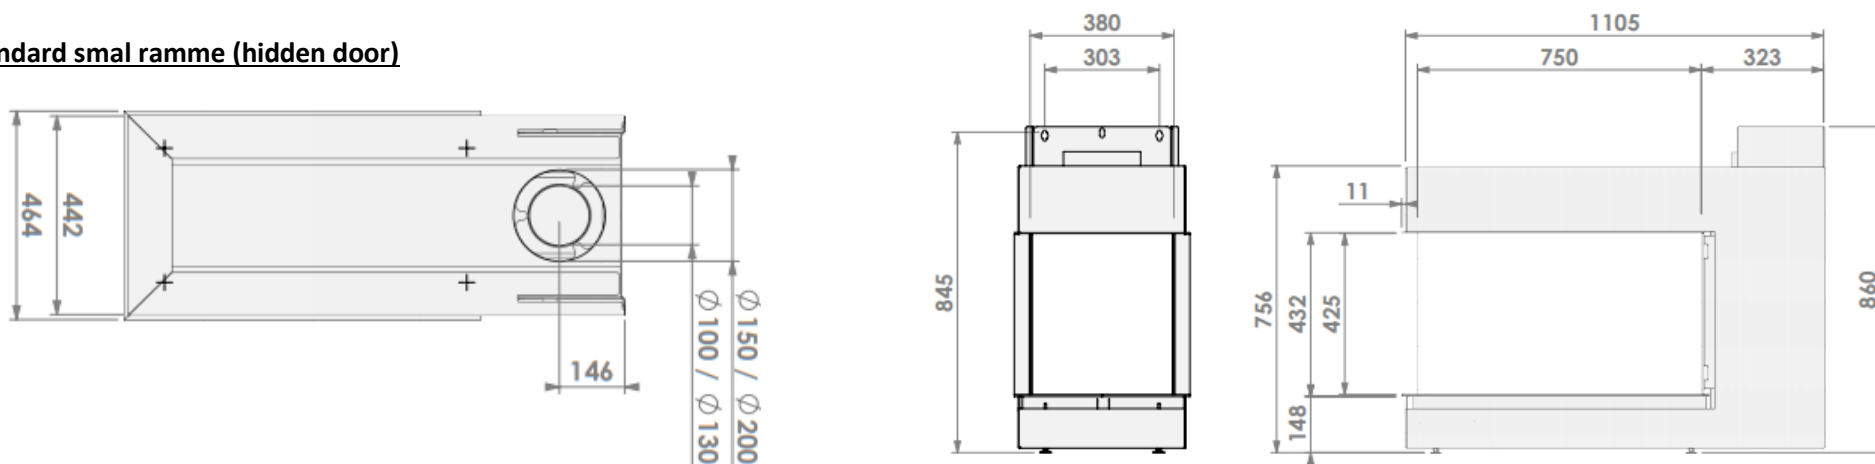

Room Divider Medium 3

Effekt (Min-maks).....1,5- 6,2 KW
 Std. brennerCentre Fire
 Vekt116 kg
 Energimerking**A**
 Avgass størrelse $\phi 150/100 - \phi 200/130$ mm
 ModellRoom Divider Medium 3

Standard smal ramme (hidden door)

Bred ramme (hidden door + 10cm)