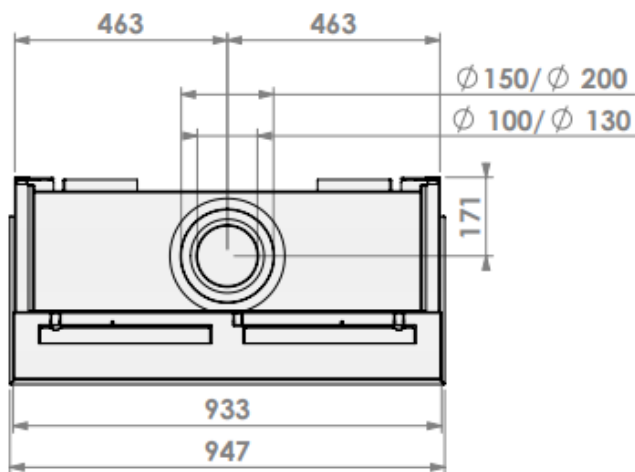

# View Bell York 3

Effekt (Min-maks).....	1,5- 6,6 KW
Std. brenner .....	Centre Fire
Vekt .....	99 kg
Energimerking .....	A
Avgass størrelse .....	ø150/100 - ø 200/130 mm
Modell .....	View Bell York 3

**Standard ramme (Hidden door)**

**Bred ramme (Hidden door + 10 cm)**