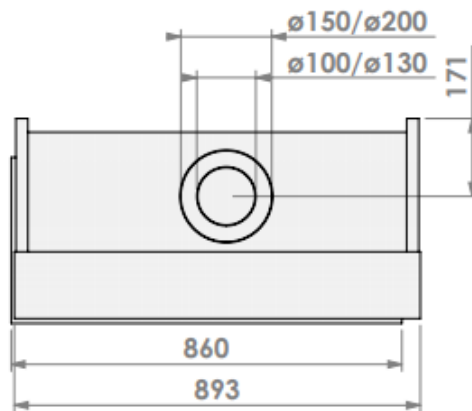

Corner Bell Derby 3 L+R

Effekt (Min-maks).....1,5- 6,6 KW
 Std. brennerCentre Fire
 Vekt98 kg
 Energimerking**A-B**
 Avgass størrelse $\varnothing 150/100 - \varnothing 200/130$ mm
 ModellCorner Bell Derby 3 L+R

Standard ramme
(Hidden door)

Bred ramme
(Hidden door + 10cm)