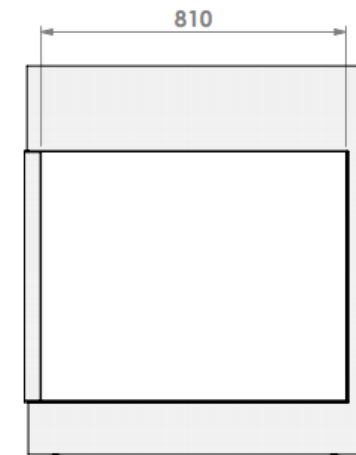

Corner Bell Derby 3 L+R

Effekt (Min-maks).....1,5- 6,6 KW
 Std. brennerCentre Fire
 Vekt98 kg
 Energimerking**A-B**
 Avgass størrelse $\varnothing 150/100 - \varnothing 200/130$ mm
 ModellCorner Bell Derby 3 L+R

Standard ramme
(Hidden door)

Bred ramme
(Hidden door + 10cm)