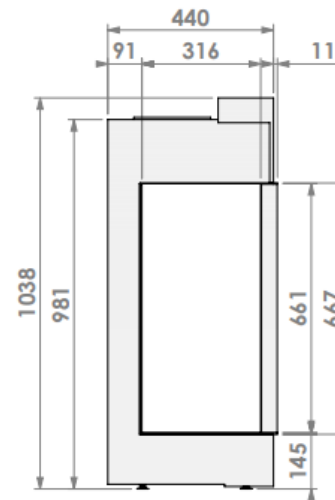

Corner Bell Derby 3 L+R

Effekt (Min-maks).....1,5- 6,6 KW
 Std. brennerCentre Fire
 Vekt98 kg
 Energimerking**A-B**
 Avgass størrelse $\varnothing 150/100 - \varnothing 200/130$ mm
 ModellCorner Bell Derby 3 L+R

Standard ramme
(Hidden door)

Bred ramme
(Hidden door + 10cm)