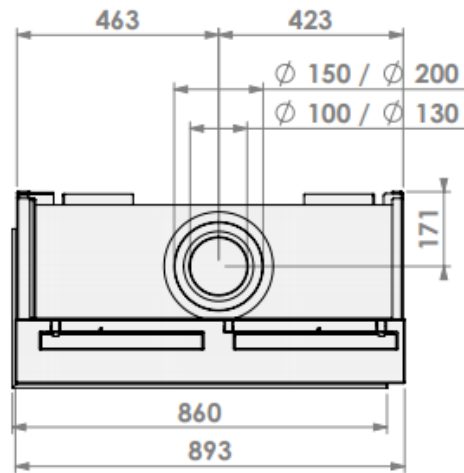

# Corner Bell York 3 L+R

Effekt (Min-maks).....1,5- 6,6 KW  
 Std. brenner .....Centre Fire  
 Vekt .....98 kg  
 Energimerking .....**A-B**  
 Avgass størrelse ..... $\phi 150/100 - \phi 200/130$  mm  
 Modell .....Corner Bell York 3 L+R

**Standard smal ramme**

**(Hidden door)**

**Bred ramme**

**(Hidden door + 10cm)**