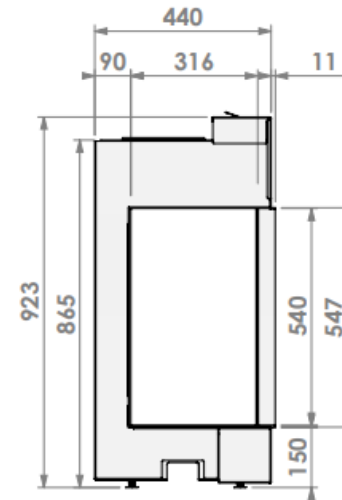

# Corner Bell York 3 L+R

Effekt (Min-maks).....1,5- 6,6 KW  
 Std. brenner .....Centre Fire  
 Vekt .....98 kg  
 Energimerking .....**A-B**  
 Avgass størrelse ..... $\phi 150/100 - \phi 200/130$  mm  
 Modell .....Corner Bell York 3 L+R

**Standard smal ramme**

**(Hidden door)**

**Bred ramme**

**(Hidden door + 10cm)**