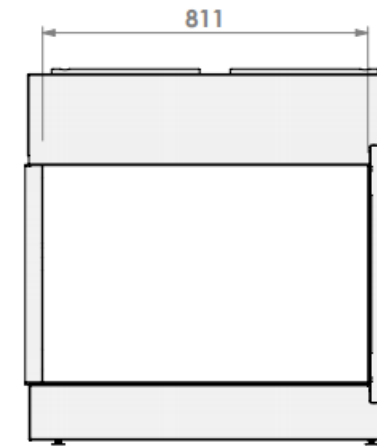

# Corner Bell York 3 L+R

Effekt (Min-maks).....1,5- 6,6 KW  
 Std. brenner .....Centre Fire  
 Vekt .....98 kg  
 Energimerking .....**A-B**  
 Avgass størrelse ..... $\phi 150/100 - \phi 200/130$  mm  
 Modell .....Corner Bell York 3 L+R

**Standard smal ramme**

**(Hidden door)**

**Bred ramme**

**(Hidden door + 10cm)**