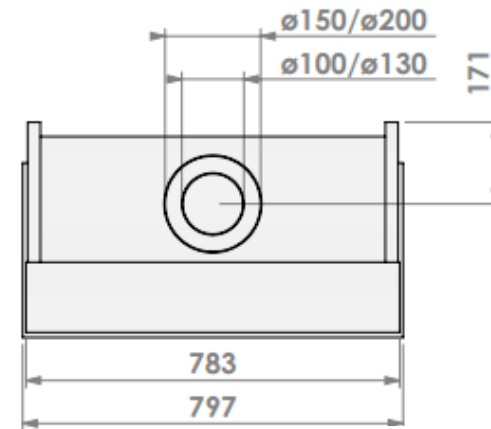

View Bell Topsham 3

**Standard ramme (Hidden door)**

Effekt (Min-maks).....	1,5- 6,6 KW
Std. brenner .....	Centre Fire
Vekt .....	90 kg
Energimerking .....	A
Avgass størrelse .....	ø150/100 - ø 200/130 mm
Modell .....	View Bell Topsham 3

**Bred ramme (Hidden door + 10cm)**