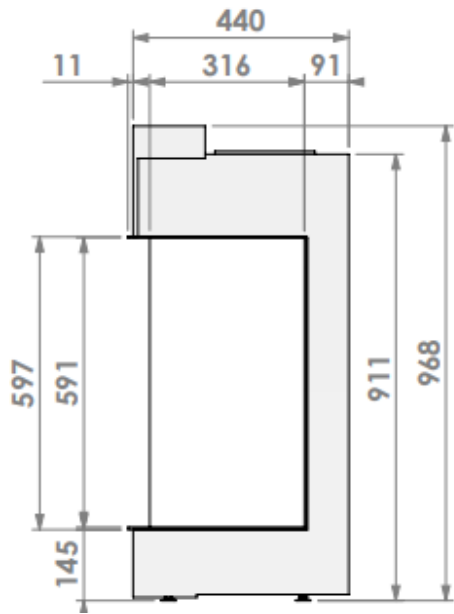

View Bell Topsham 3

**Standard ramme (Hidden door)**

Effekt (Min-maks).....	1,5- 6,6 KW
Std. brenner .....	Centre Fire
Vekt .....	90 kg
Energimerking .....	A
Avgass størrelse .....	ø150/100 - ø 200/130 mm
Modell .....	View Bell Topsham 3

**Bred ramme (Hidden door + 10cm)**