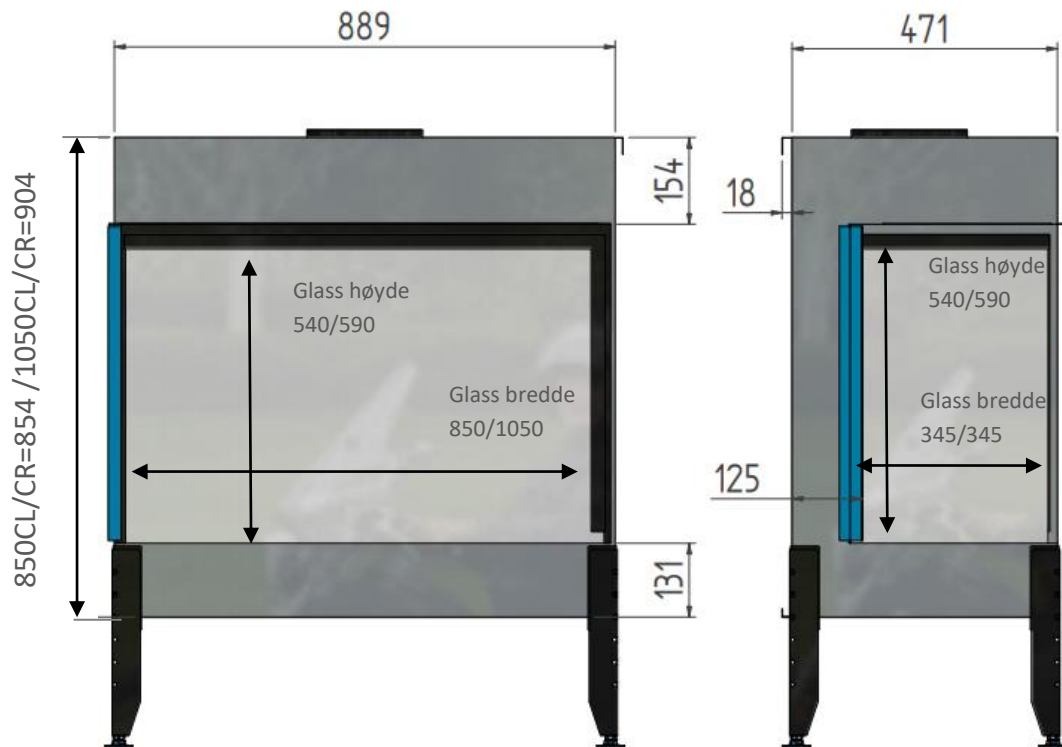

PASSION FOR FIRE

True Vision 850/1050 CL/CR

	850CL/CR	1050CL/CR
30mm ramme:	X= 911	X=1111
60mm ramme:	X= 941	X=1141
90mm ramme:	X= 971	X=1171

Ved sett H1

Ved sett H2

DE SMARTE LØSNINGENE:

Direkte tenning

Åpne/lukke glass, ingen demontering

Luftregulering i brennkammer

M-design peiser kan styres med smarttelefon/nettbrett.

	...850CL/CR.....	1050CL/CR...
Effekt (Min-maks).....	3 – 11 KW.....	4-13,5 KW...
Virkningsgrad.....	79% (LPG 70%).....	78% (LPG 70%).....
Vekt	140 kg.....	152 kg.....
Energimerking	C.....	D.....
Avgass størrelse	ø200/130 mm	ø200/130 mm
Eco Wave/Eco Switch.....	Standard	Standard.....