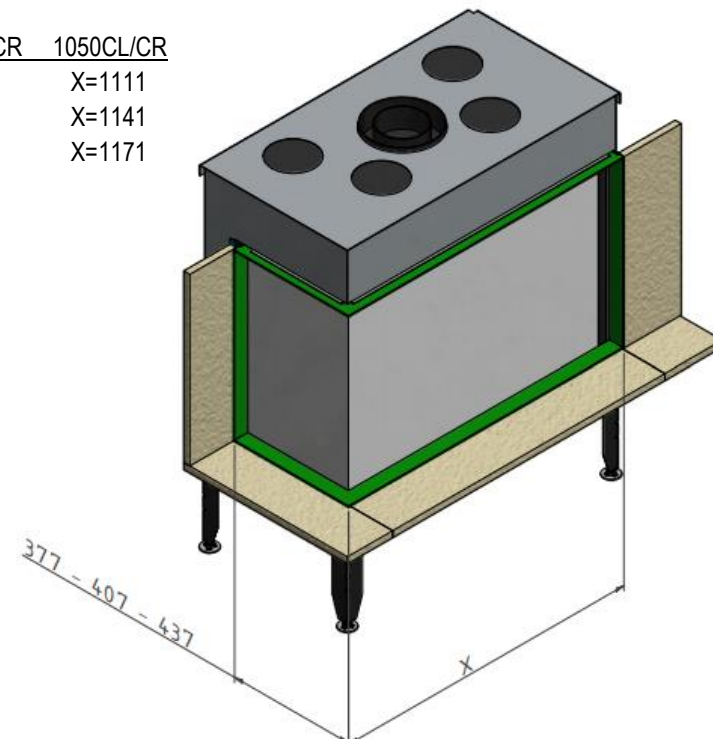

PASSION FOR FIRE

True Vision 850/1050 CL/CR

	850CL/CR	1050CL/CR
30mm ramme:	X= 911	X=1111
60mm ramme:	X= 941	X=1141
90mm ramme:	X= 971	X=1171

Ved sett H1

Ved sett H2

DE SMARTE LØSNINGENE:

Direkte tenning

Åpne/lukke glass, ingen demontering

Luftregulering i brennkammer

M-design peiser kan styres med smarttelefon/nettbrett.

	...850CL/CR.....	1050CL/CR...
Effekt (Min-maks).....	3 – 11 KW.....	4-13,5 KW...
Virkningsgrad.....	79% (LPG 70%).....	78% (LPG 70%).....
Vekt	140 kg.....	152 kg.....
Energimerking	C.....	D.....
Avgass størrelse	ø200/130 mm	ø200/130 mm
Eco Wave/Eco Switch.....	Standard	Standard.....