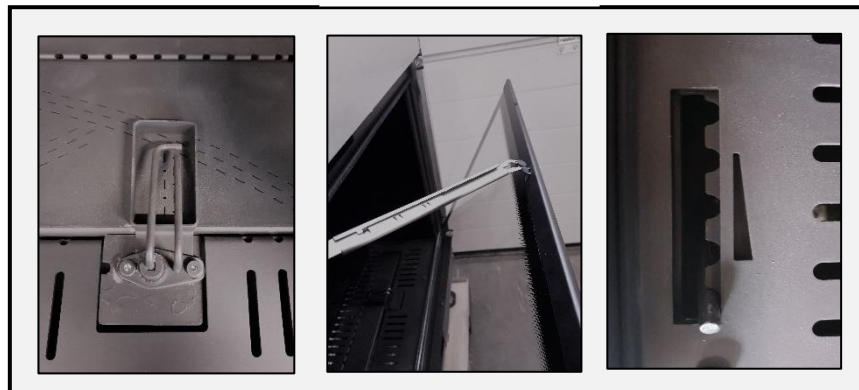

PASSION FOR FIRE

True Vision 850/1050 CL/CR

	850CL/CR	1050CL/CR
30mm ramme:	X= 911	X=1111
60mm ramme:	X= 941	X=1141
90mm ramme:	X= 971	X=1171

Ved sett H1

Ved sett H2

DE SMARTE LØSNINGENE:

Direkte tenning

Åpne/lukke glass, ingen demontering

Luftregulering i brennkammer

M-design peiser kan styres med smarttelefon/nettbrett.

	...850CL/CR.....	1050CL/CR...
Effekt (Min-maks).....	3 – 11 KW.....	4-13,5 KW...
Virkningsgrad.....	79% (LPG 70%).....	78% (LPG 70%).....
Vekt	140 kg.....	152 kg.....
Energimerking	C.....	D.....
Avgass størrelse	ø200/130 mm	ø200/130 mm
Eco Wave/Eco Switch.....	Standard	Standard.....