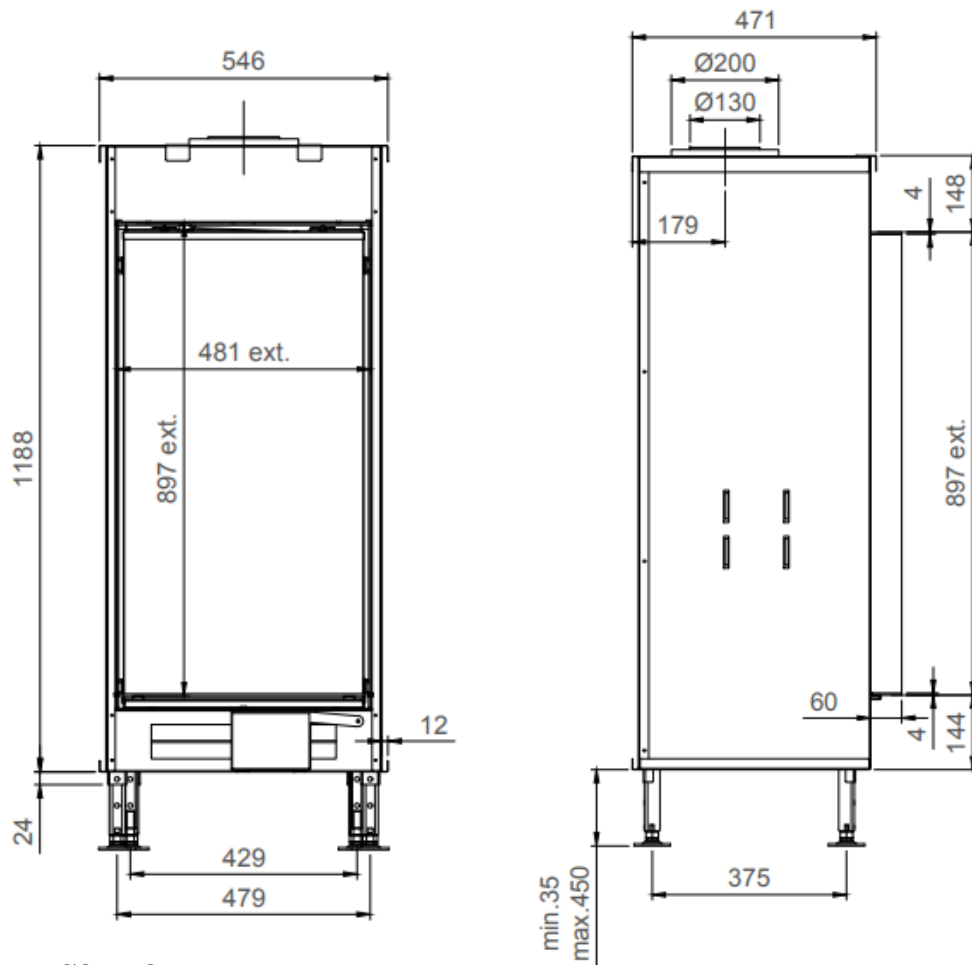

TRUE VISION 550 V

DE SMARTE LØSNINGENE:

Direkte tenning

Åpne/lukke glass,
ingen demontering

Luftregulering i
brennkammer

M-design peiser kan
styres med
smarttelefon/nettbrett.

Ved sett H1

Ved sett H2

Effekt (Min-maks).....	2-7,5 kw
Virkningsgrad.....	82% (LPG70%)
Vekt	120 kg
Energimerking	C
Avgass størrelse	ø200/130mm
Eco Wave/Eco Switch.....	standard