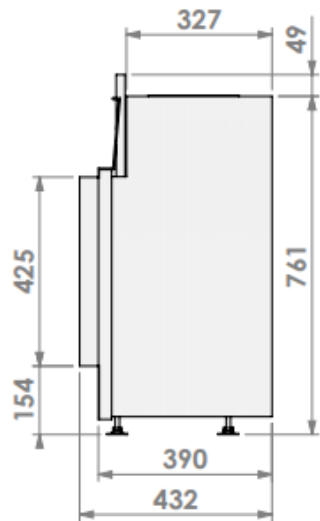

Horizon Bell Large 3

Standard ramme (Hidden door)

Effekt (Min-maks).....1,9 – 7,1 KW
 Std. brennerCentre Fire
 Vekt124 kg
 Energimerking **A**
 Avgass størrelse $\varnothing 150/100 - \varnothing 200/130$ mm
 ModellHorizon Bell Large 3

Ramme 7 cm (Hidden door + 7cm)

Bred ramme (Hidden door + 10cm)