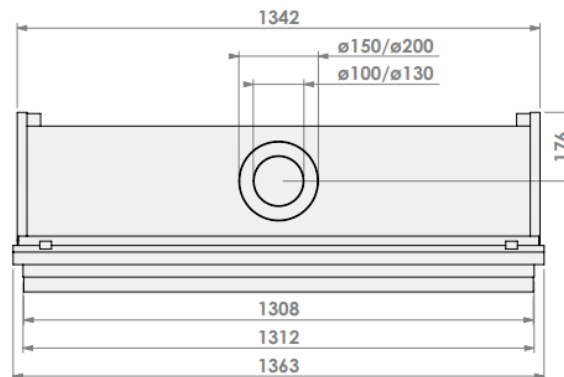

Horizon Bell Large 3

Standard ramme (Hidden door)

Effekt (Min-maks).....1,9 – 7,1 KW
 Std. brennerCentre Fire
 Vekt124 kg
 Energimerking **A**
 Avgass størrelse $\varnothing 150/100 - \varnothing 200/130$ mm
 ModellHorizon Bell Large 3

Ramme 7 cm (Hidden door + 7cm)

Bred ramme (Hidden door + 10cm)