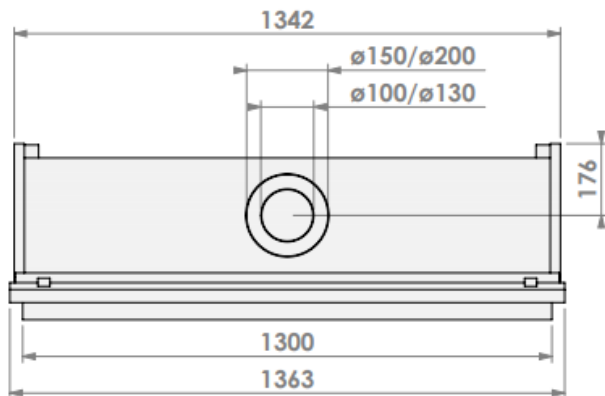

Horizon Bell Large 3

Standard ramme (Hidden door)

Effekt (Min-maks).....1,9 – 7,1 KW
 Std. brennerCentre Fire
 Vekt124 kg
 Energimerking **A**
 Avgass størrelse $\varnothing 150/100 - \varnothing 200/130$ mm
 ModellHorizon Bell Large 3

Ramme 7 cm (Hidden door + 7cm)

Bred ramme (Hidden door + 10cm)