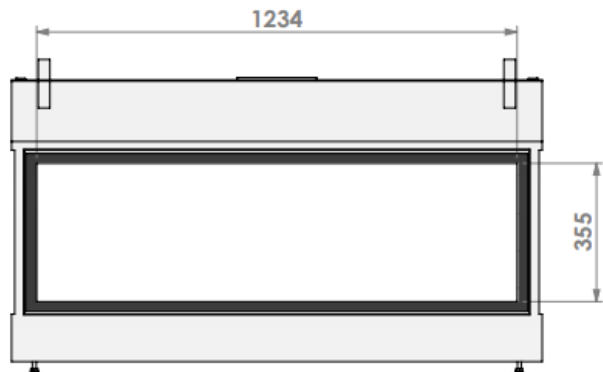

Horizon Bell Large 3

Standard ramme (Hidden door)

Effekt (Min-maks).....1,9 – 7,1 KW
 Std. brennerCentre Fire
 Vekt124 kg
 Energimerking **A**
 Avgass størrelse $\varnothing 150/100 - \varnothing 200/130$ mm
 ModellHorizon Bell Large 3

Ramme 7 cm (Hidden door + 7cm)

Bred ramme (Hidden door + 10cm)