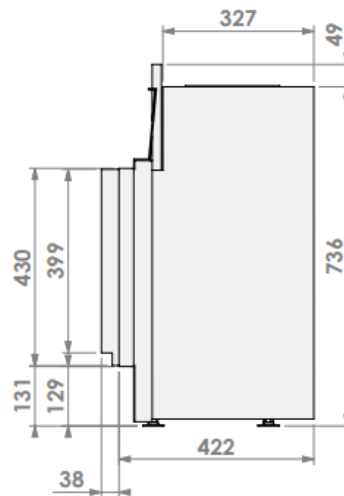

Horizon Bell Large 3

Standard ramme (Hidden door)

Effekt (Min-maks).....1,9 – 7,1 KW
 Std. brennerCentre Fire
 Vekt124 kg
 Energimerking **A**
 Avgass størrelse $\varnothing 150/100 - \varnothing 200/130$ mm
 ModellHorizon Bell Large 3

Ramme 7 cm (Hidden door + 7cm)

Bred ramme (Hidden door + 10cm)