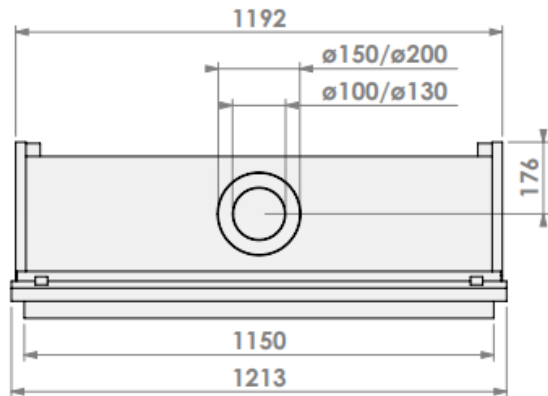

Horizon Bell Medium 3

Standard ramme (Hidden door)

Effekt (Min-maks).....1,8 – 7,2 KW
 Std. brennerCentre Fire
 Vekt112 kg
 Energimerking **A**
 Avgass størrelse \varnothing 150/100 - \varnothing 200/130 mm
 ModellHorizon Bell Medium 3

Ramme 7 cm (Hidden door + 7cm)

Bred ramme (Hidden door + 10cm)