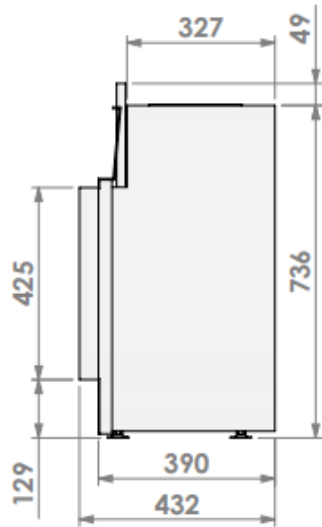

Horizon Bell Medium 3

Standard ramme (Hidden door)

Effekt (Min-maks).....1,8 – 7,2 KW
 Std. brennerCentre Fire
 Vekt112 kg
 Energimerking **A**
 Avgass størrelse \varnothing 150/100 - \varnothing 200/130 mm
 ModellHorizon Bell Medium 3

Ramme 7 cm (Hidden door + 7cm)

Bred ramme (Hidden door + 10cm)