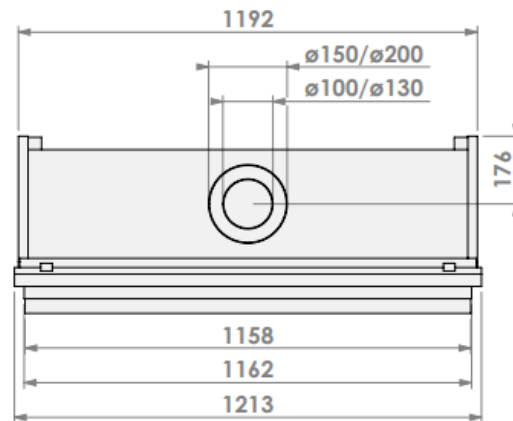

Horizon Bell Medium 3

Standard ramme (Hidden door)

Effekt (Min-maks).....1,8 – 7,2 KW
 Std. brennerCentre Fire
 Vekt112 kg
 Energimerking **A**
 Avgass størrelse \varnothing 150/100 - \varnothing 200/130 mm
 ModellHorizon Bell Medium 3

Ramme 7 cm (Hidden door + 7cm)

Bred ramme (Hidden door + 10cm)