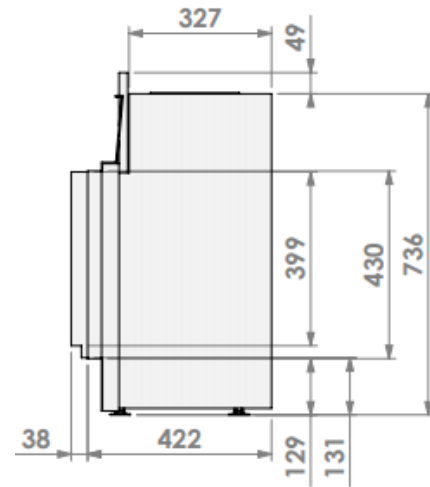

Horizon Bell Medium 3

Standard ramme (Hidden door)

Effekt (Min-maks).....1,8 – 7,2 KW
 Std. brennerCentre Fire
 Vekt112 kg
 Energimerking **A**
 Avgass størrelse \varnothing 150/100 - \varnothing 200/130 mm
 ModellHorizon Bell Medium 3

Ramme 7 cm (Hidden door + 7cm)

Bred ramme (Hidden door + 10cm)