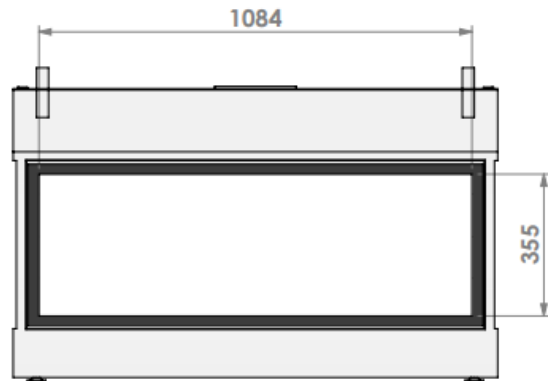

Horizon Bell Medium 3

Standard ramme (Hidden door)

Effekt (Min-maks).....1,8 – 7,2 KW
 Std. brennerCentre Fire
 Vekt112 kg
 Energimerking **A**
 Avgass størrelse \varnothing 150/100 - \varnothing 200/130 mm
 ModellHorizon Bell Medium 3

Ramme 7 cm (Hidden door + 7cm)

Bred ramme (Hidden door + 10cm)