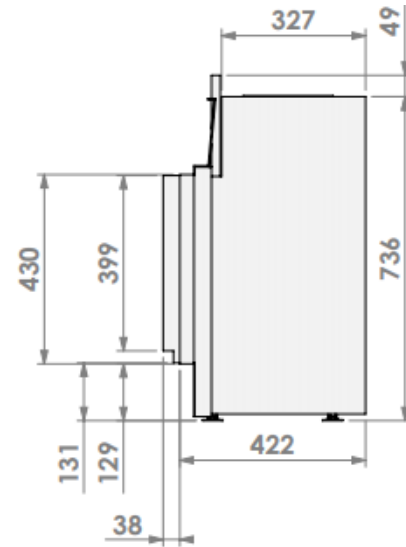

# Horizon Bell Small 3

**Standard ramme (Hidden door)**

Effekt (Min-maks).....1,5 – 6,2 KW  
 Std. brenner .....Centre Fire  
 Vekt .....98 kg  
 Energimerking .....**A**  
 Avgass størrelse ..... $\varnothing 150/100 - \varnothing 200/130$  mm  
 Modell .....Horizon Bell Small 3

**Ramme 7 cm (Hidden door + 7cm)**

**Bred ramme (Hidden door + 10cm)**