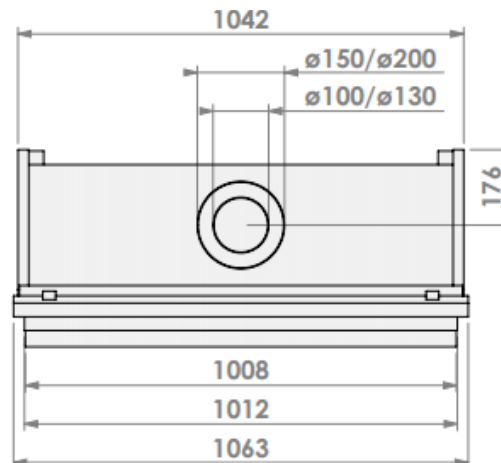

# Horizon Bell Small 3

**Standard ramme (Hidden door)**

Effekt (Min-maks).....1,5 – 6,2 KW  
 Std. brenner .....Centre Fire  
 Vekt .....98 kg  
 Energimerking .....**A**  
 Avgass størrelse ..... $\varnothing 150/100 - \varnothing 200/130$  mm  
 Modell .....Horizon Bell Small 3

**Ramme 7 cm (Hidden door + 7cm)**

**Bred ramme (Hidden door + 10cm)**