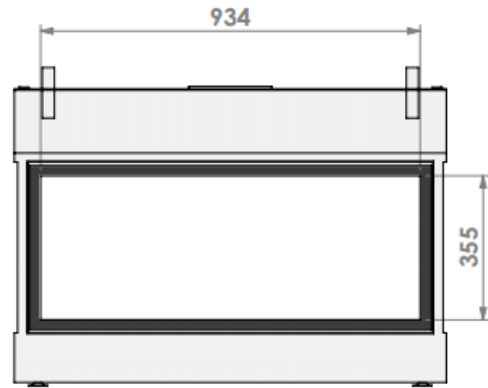

# Horizon Bell Small 3

**Standard ramme (Hidden door)**

Effekt (Min-maks).....1,5 – 6,2 KW  
 Std. brenner .....Centre Fire  
 Vekt .....98 kg  
 Energimerking .....**A**  
 Avgass størrelse ..... $\varnothing 150/100 - \varnothing 200/130$  mm  
 Modell .....Horizon Bell Small 3

**Ramme 7 cm (Hidden door + 7cm)**

**Bred ramme (Hidden door + 10cm)**