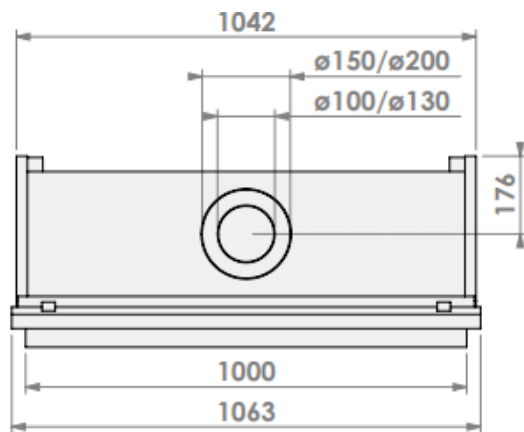

# Horizon Bell Small 3

**Standard ramme (Hidden door)**

Effekt (Min-maks).....1,5 – 6,2 KW  
 Std. brenner .....Centre Fire  
 Vekt .....98 kg  
 Energimerking .....**A**  
 Avgass størrelse ..... $\varnothing 150/100 - \varnothing 200/130$  mm  
 Modell .....Horizon Bell Small 3

**Ramme 7 cm (Hidden door + 7cm)**

**Bred ramme (Hidden door + 10cm)**