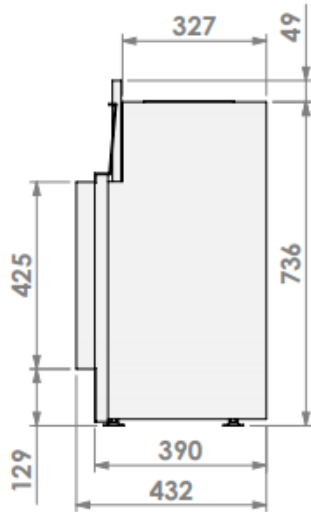

# Horizon Bell Small 3

**Standard ramme (Hidden door)**

Effekt (Min-maks).....1,5 – 6,2 KW  
 Std. brenner .....Centre Fire  
 Vekt .....98 kg  
 Energimerking .....**A**  
 Avgass størrelse ..... $\varnothing 150/100 - \varnothing 200/130$  mm  
 Modell .....Horizon Bell Small 3

**Ramme 7 cm (Hidden door + 7cm)**

**Bred ramme (Hidden door + 10cm)**