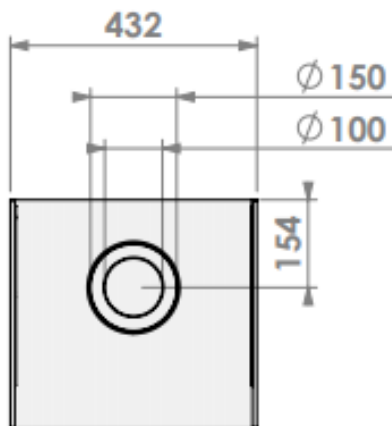

Box Gas 45

Box

Med sokkel

Effekt (Min-maks).....	1,4 – 3,9 KW
Std. brenner.....	Magnifire
Vekt	94/130 kg
Energimerking	A
Avgass størrelse	ø150/100 mm
Modell	Box Gas 45