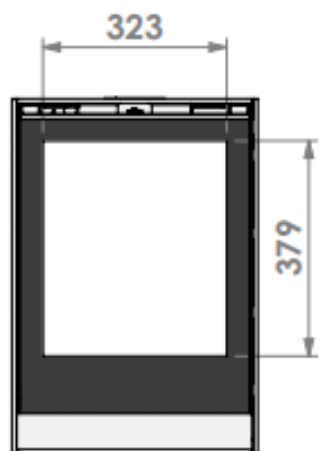

Box Gas 45

Box

Med sokkel

Effekt (Min-maks).....	1,4 – 3,9 KW
Std. brenner.....	Magnifire
Vekt	94/130 kg
Energimerking	A
Avgass størrelse	ø150/100 mm
Modell	Box Gas 45