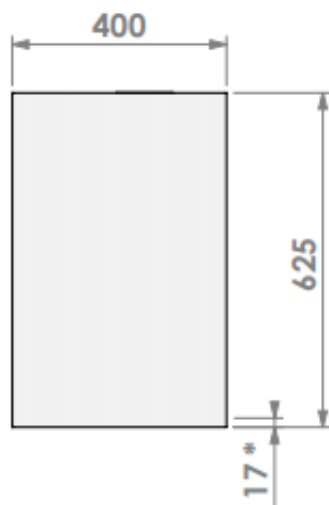

Box Gas 45

Box

Med sokkel

Effekt (Min-maks).....	1,4 – 3,9 KW
Std. brenner.....	Magnifire
Vekt	94/130 kg
Energimerking	A
Avgass størrelse	ø150/100 mm
Modell	Box Gas 45