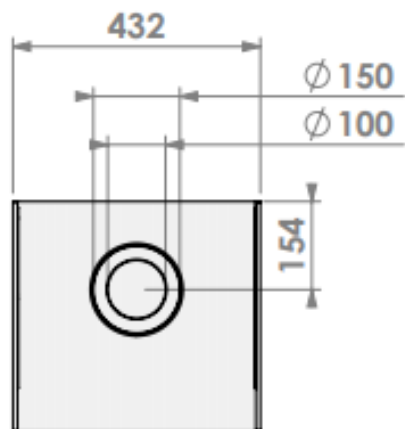

Box Gas 45

Box

Med sokkel

Effekt (Min-maks).....	1,4 – 3,9 KW
Std. brenner.....	Magnifire
Vekt	94/130 kg
Energimerking	A
Avgass størrelse	ø150/100 mm
Modell	Box Gas 45