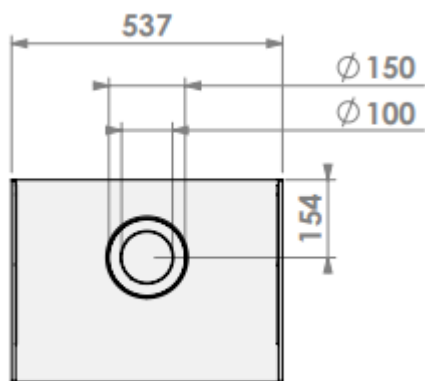

Box Gas 55

Box

Med sokkel

Effekt (Min-maks).....	1,4 – 4,2 KW
Std. brenner.....	Magnifire
Vekt	101/140 kg
Energimerking	B
Avgass størrelse	ø150/100 mm
Modell	Box Gas 55