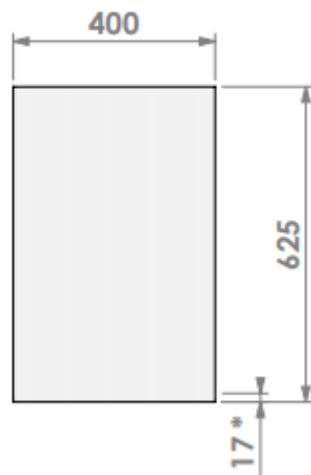

Box Gas 55

Box

Med sokkel

Effekt (Min-maks).....	1,4 – 4,2 KW
Std. brenner.....	Magnifire
Vekt	101/140 kg
Energimerking	B
Avgass størrelse	ø150/100 mm
Modell	Box Gas 55