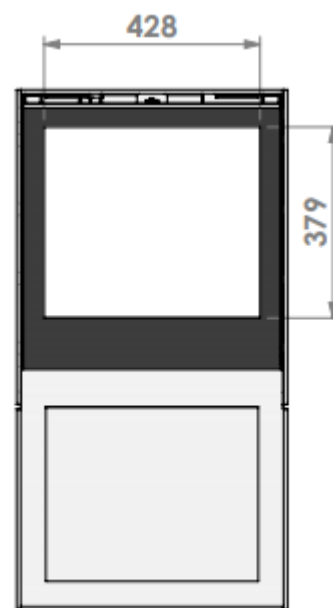

Box Gas 55

Box

Med sokkel

Effekt (Min-maks).....	1,4 – 4,2 KW
Std. brenner.....	Magnifire
Vekt	101/140 kg
Energimerking	B
Avgass størrelse	ø150/100 mm
Modell	Box Gas 55