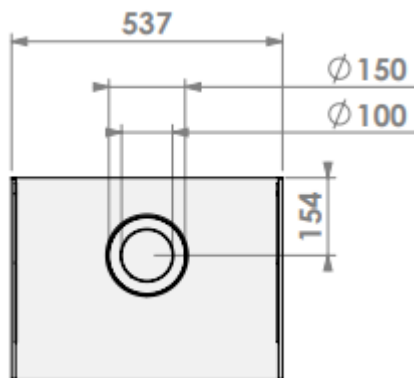

Box Gas 55

Box

Med sokkel

Effekt (Min-maks).....	1,4 – 4,2 KW
Std. brenner.....	Magnifire
Vekt	101/140 kg
Energimerking	B
Avgass størrelse	ø150/100 mm
Modell	Box Gas 55