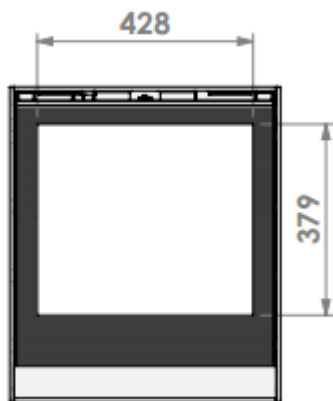

Box Gas 55

Box

Med sokkel

Effekt (Min-maks).....	1,4 – 4,2 KW
Std. brenner.....	Magnifire
Vekt	101/140 kg
Energimerking	B
Avgass størrelse	ø150/100 mm
Modell	Box Gas 55