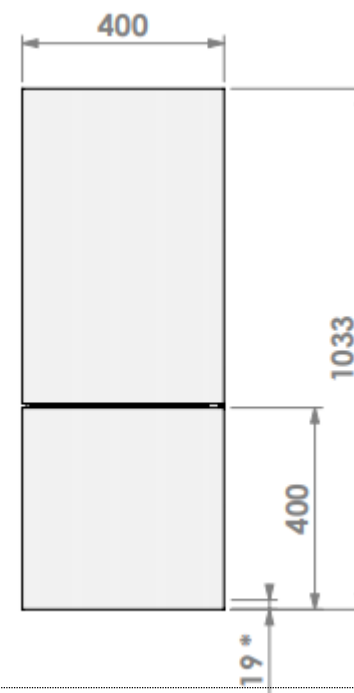

Box Gas 55

Box

Med sokkel

Effekt (Min-maks).....	1,4 – 4,2 KW
Std. brenner.....	Magnifire
Vekt	101/140 kg
Energimerking	B
Avgass størrelse	ø150/100 mm
Modell	Box Gas 55