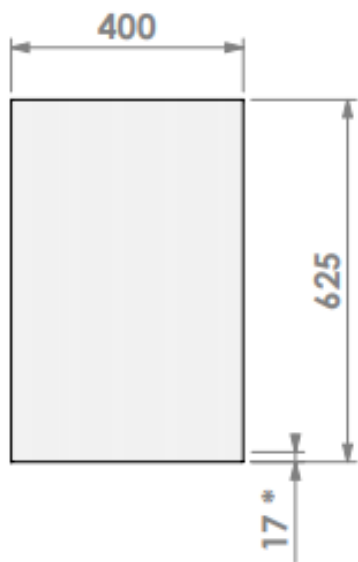

Box Gas 65

Box

Effekt (Min-maks).....	1,7 – 4,6 KW
Std. brenner.....	Magnifire
Vekt	113/154 kg
Energimerking	B
Avgass størrelse	ø150/100 mm
Modell	Box Gas 65

Med sokkel