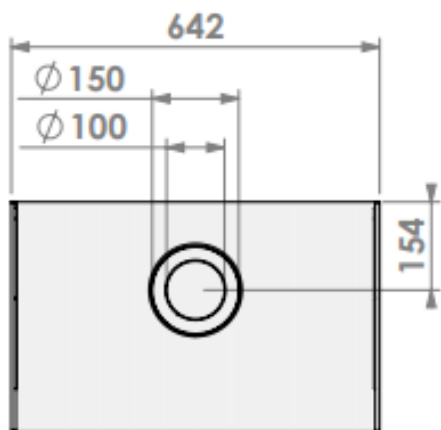

Box Gas 65

Box

Effekt (Min-maks).....	1,7 – 4,6 KW
Std. brenner.....	Magnifire
Vekt	113/154 kg
Energimerking	B
Avgass størrelse	ø150/100 mm
Modell	Box Gas 65

Med sokkel