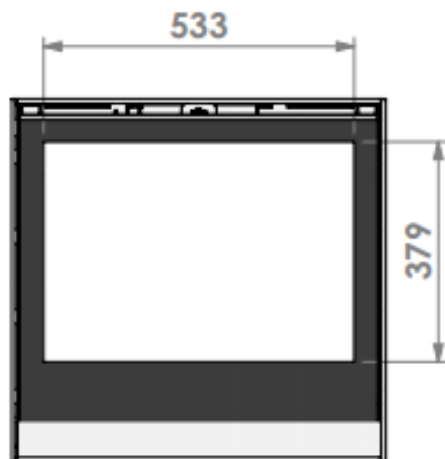

Box Gas 65

Box

Effekt (Min-maks).....	1,7 – 4,6 KW
Std. brenner.....	Magnifire
Vekt	113/154 kg
Energimerking	B
Avgass størrelse	ø150/100 mm
Modell	Box Gas 65

Med sokkel