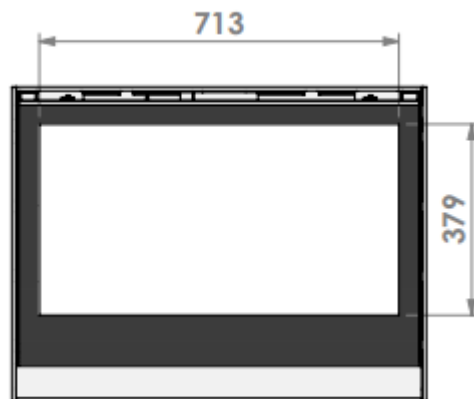

Box Gas 80

Box

Med sokkel

| | |
|------------------------|--------------|
| Effekt (Min-maks)..... | 2,0 – 4,4 KW |
| Std. brenner..... | Magnifire |
| Vekt | 133/180 kg |
| Energimerking | B |
| Avgass størrelse | ø150/100 mm |
| Modell | Box Gas 80 |