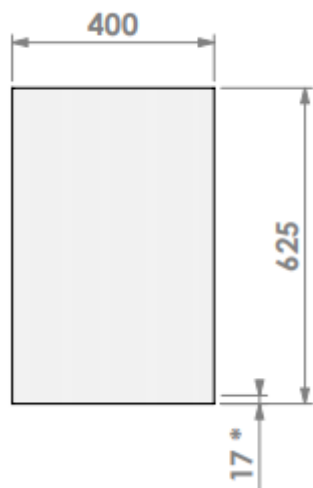

Box Gas 80

Box

Med sokkel

| | |
|------------------------|--------------|
| Effekt (Min-maks)..... | 2,0 – 4,4 KW |
| Std. brenner..... | Magnifire |
| Vekt | 133/180 kg |
| Energimerking | B |
| Avgass størrelse | ø150/100 mm |
| Modell | Box Gas 80 |