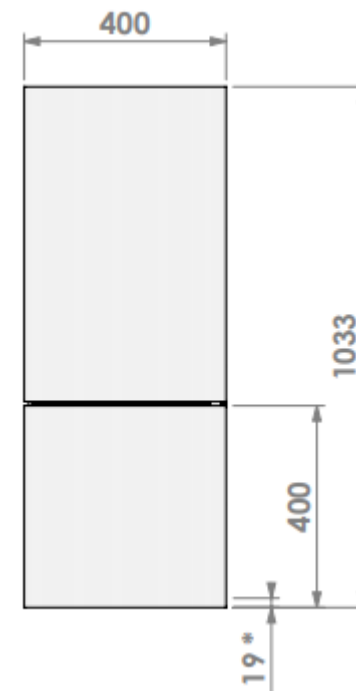

Box Gas 80

Box

Med sokkel

| | |
|------------------------|--------------|
| Effekt (Min-maks)..... | 2,0 – 4,4 KW |
| Std. brenner..... | Magnifire |
| Vekt | 133/180 kg |
| Energimerking | B |
| Avgass størrelse | ø150/100 mm |
| Modell | Box Gas 80 |