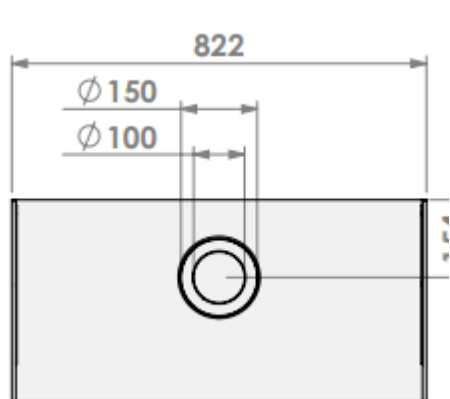

Box Gas 80

Box

Med sokkel

| | |
|------------------------|--------------|
| Effekt (Min-maks)..... | 2,0 – 4,4 KW |
| Std. brenner..... | Magnifire |
| Vekt | 133/180 kg |
| Energimerking | B |
| Avgass størrelse | ø150/100 mm |
| Modell | Box Gas 80 |