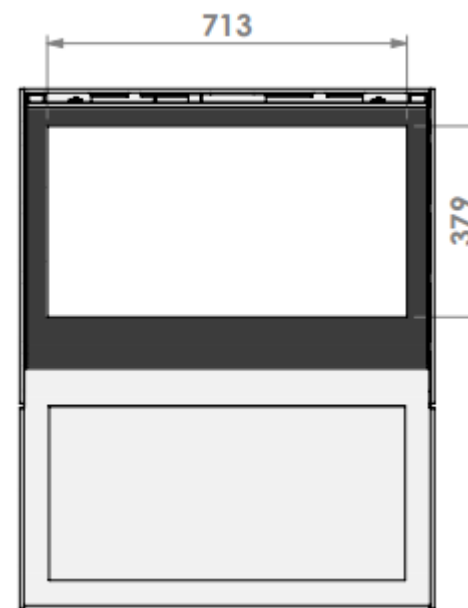

Box Gas 80

Box

Med sokkel

| | |
|------------------------|--------------|
| Effekt (Min-maks)..... | 2,0 – 4,4 KW |
| Std. brenner..... | Magnifire |
| Vekt | 133/180 kg |
| Energimerking | B |
| Avgass størrelse | ø150/100 mm |
| Modell | Box Gas 80 |