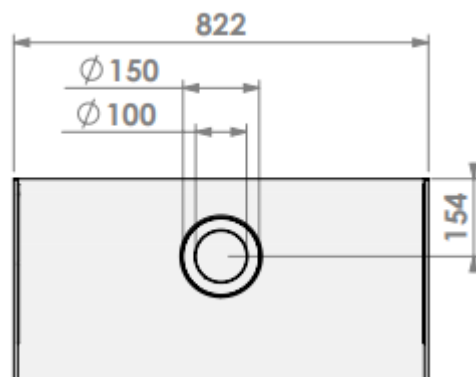

Box Gas 80

Box

Med sokkel

| | |
|------------------------|--------------|
| Effekt (Min-maks)..... | 2,0 – 4,4 KW |
| Std. brenner..... | Magnifire |
| Vekt | 133/180 kg |
| Energimerking | B |
| Avgass størrelse | ø150/100 mm |
| Modell | Box Gas 80 |