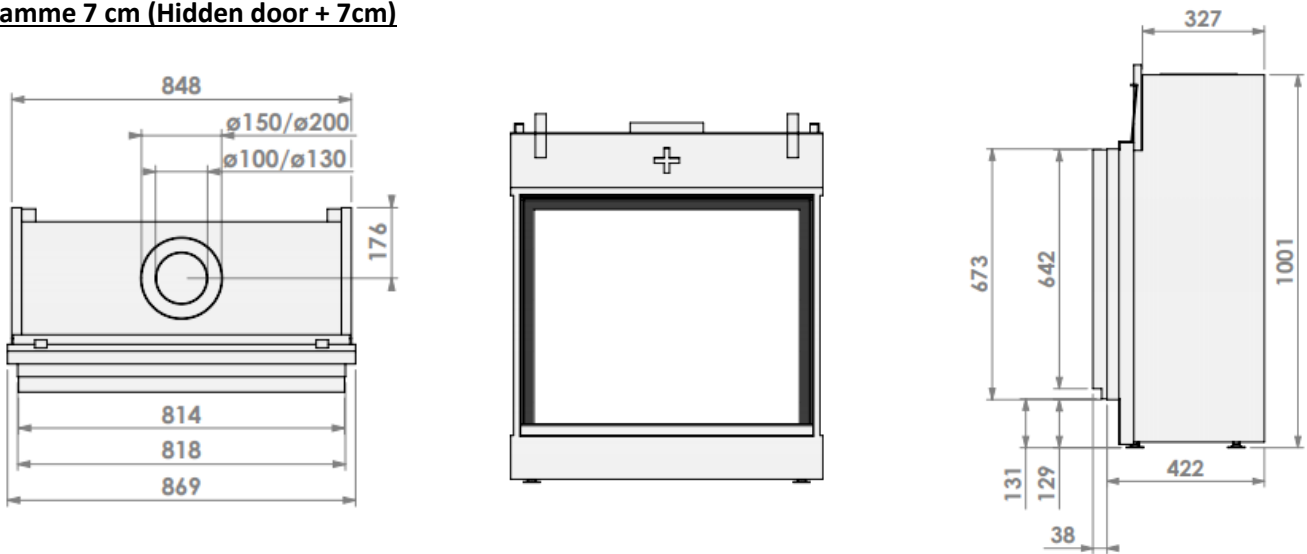

Derby Large 3

Effekt (Min-maks).....1,5 – 6,6 KW
 Std. brennerCentre Fire
 Vekt98 kg
 EnergimerkingA
 Avgass størrelse $\varnothing 150/100 - \varnothing 200/130$ mm
 ModellDerby Large 3

Standard ramme (Hidden door)

Ramme 7 cm (Hidden door + 7cm)

Bred ramme (Hidden door + 10cm)