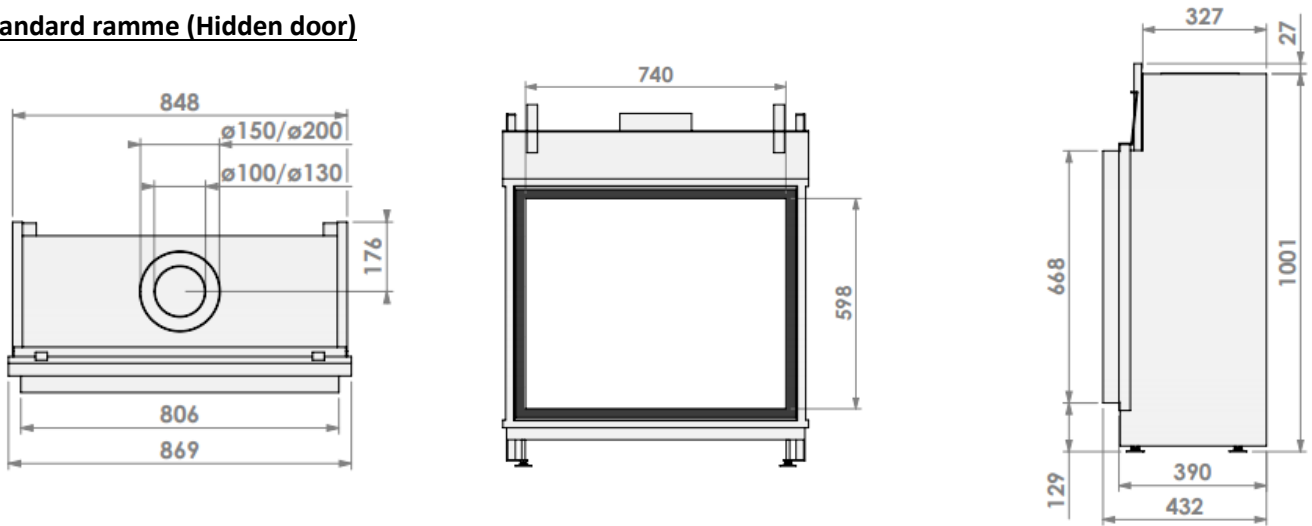

Derby Large 3

Effekt (Min-maks).....1,5 – 6,6 KW
 Std. brennerCentre Fire
 Vekt98 kg
 EnergimerkingA
 Avgass størrelse $\varnothing 150/100 - \varnothing 200/130$ mm
 ModellDerby Large 3

Standard ramme (Hidden door)

Ramme 7 cm (Hidden door + 7cm)

Bred ramme (Hidden door + 10cm)