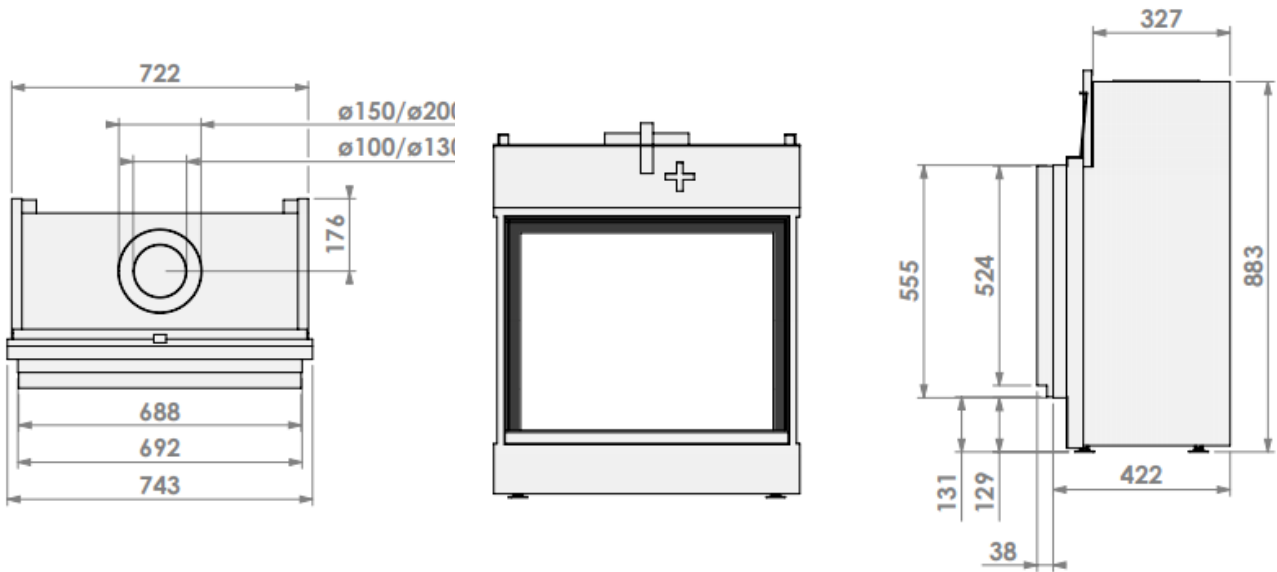

Derby Small 3

Effekt (Min-maks).....	1,3 – 6,6 KW
Std. brenner	Centre Fire
Vekt	80 kg
Energimerking	A-B
Avgass størrelse	ø150/100 - ø 200/130 mm
Modell	Derby Small 3

Standard ramme (Hidden door)

Ramme 7 cm (Hidden door + 7cm)

Bred ramme (Hidden door + 10cm)