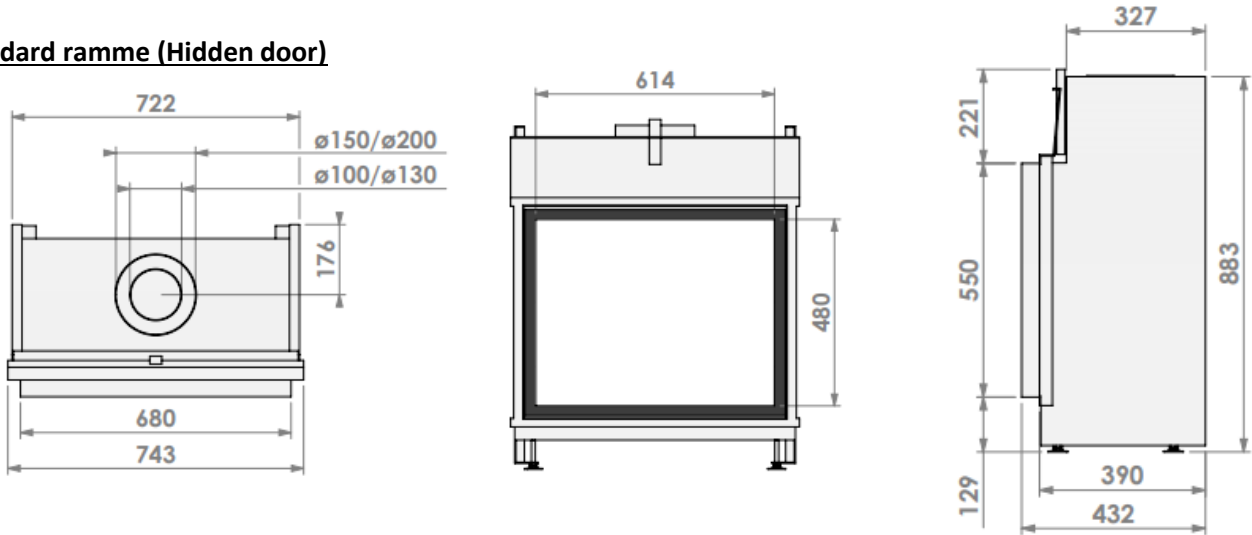

Derby Small 3

Effekt (Min-maks).....	1,3 – 6,6 KW
Std. brenner	Centre Fire
Vekt	80 kg
Energimerking	A-B
Avgass størrelse	ø150/100 - ø 200/130 mm
Modell	Derby Small 3

Standard ramme (Hidden door)

Ramme 7 cm (Hidden door + 7cm)

Bred ramme (Hidden door + 10cm)