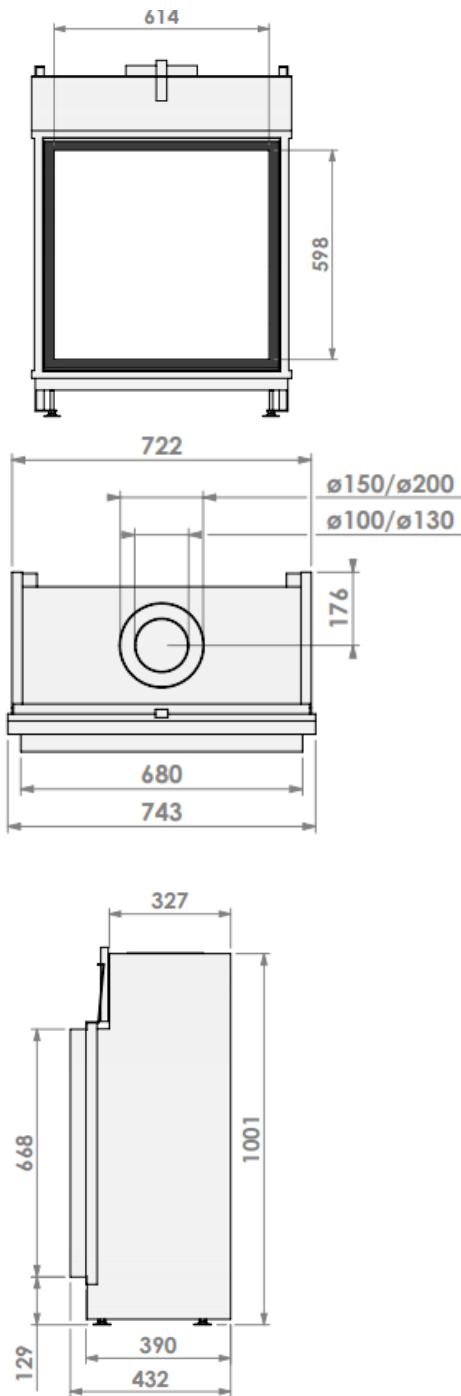

# Topsham Large 3

**Standard ramme (Hidden door)**

Effekt (Min-maks).....	1,5 – 6,6 KW
Std. brenner .....	Centre Fire
Vekt .....	89 kg
Energimerking .....	A
Avgass størrelse .....	$\varnothing 150/100 - \varnothing 200/130$ mm
Modell .....	Topsham Large 3

**Ramme 7 cm (Hidden door + 7cm)**

**Bred ramme (Hidden door + 10cm)**