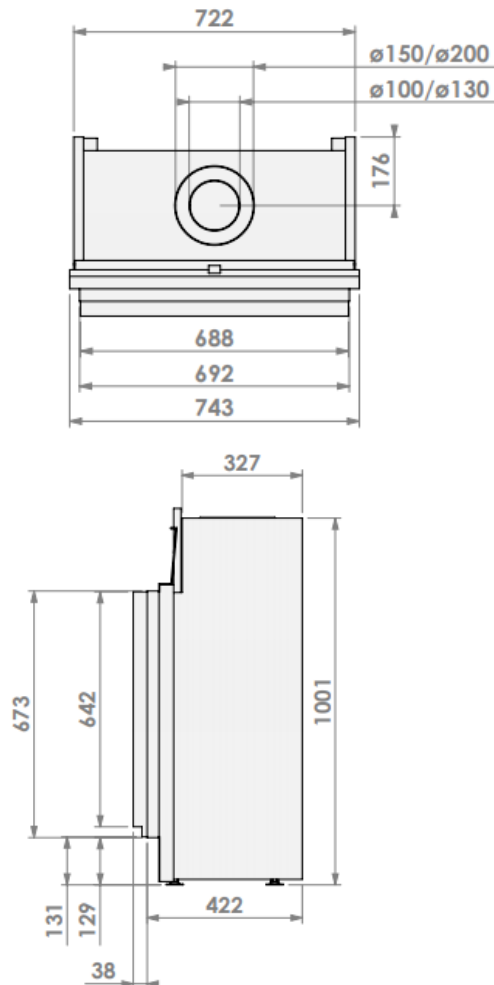

# Topsham Large 3

**Standard ramme (Hidden door)**

Effekt (Min-maks).....	1,5 – 6,6 KW
Std. brenner .....	Centre Fire
Vekt .....	89 kg
Energimerking .....	A
Avgass størrelse .....	$\varnothing 150/100 - \varnothing 200/130$ mm
Modell .....	Topsham Large 3

**Ramme 7 cm (Hidden door + 7cm)**

**Bred ramme (Hidden door + 10cm)**