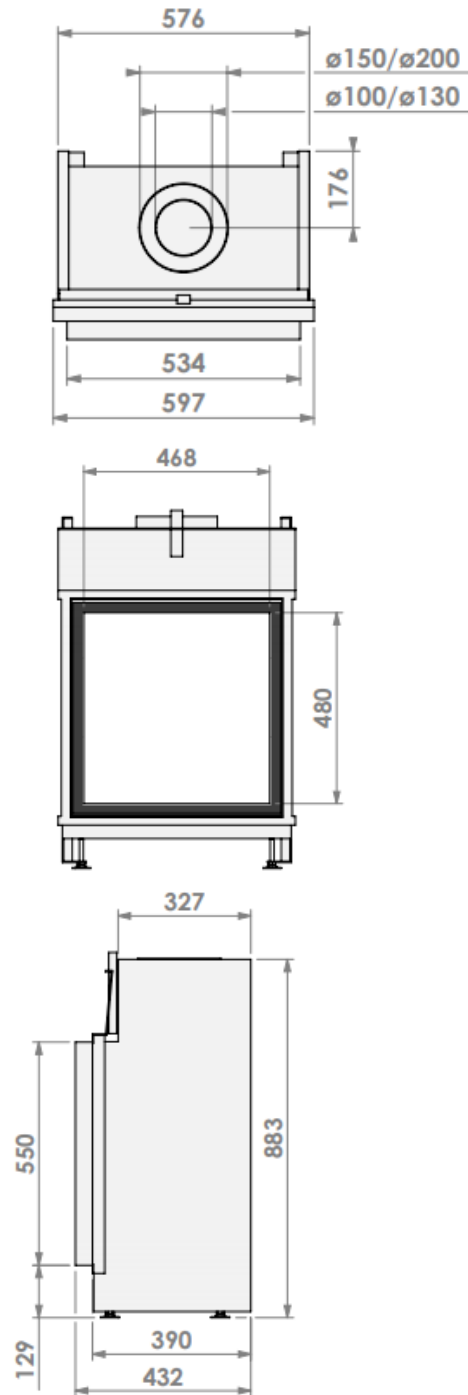

Topsham Small 3

Standard ramme (Hidden door)

Ramme 7 cm (Hidden door + 7cm)

Bred ramme (Hidden door + 10cm)

Effekt (Min-maks).....	1,5 – 6,9 KW
Std. brenner	Centre Fire
Vekt	70 kg
Energimerking	B
Avgass størrelse	$\varnothing 150/100 - \varnothing 200/130$ mm
Modell	Topsham Small 3