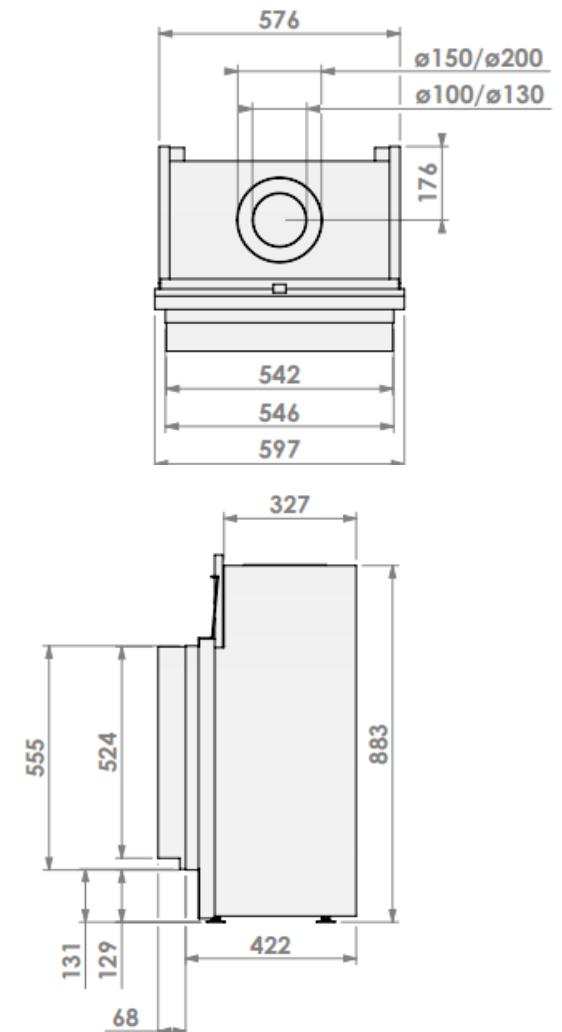

Topsham Small 3

Standard ramme (Hidden door)

Ramme 7 cm (Hidden door + 7cm)

Bred ramme (Hidden door + 10cm)

Effekt (Min-maks).....	1,5 – 6,9 KW
Std. brenner	Centre Fire
Vekt	70 kg
Energimerking	B
Avgass størrelse	$\varnothing 150/100 - \varnothing 200/130$ mm
Modell	Topsham Small 3