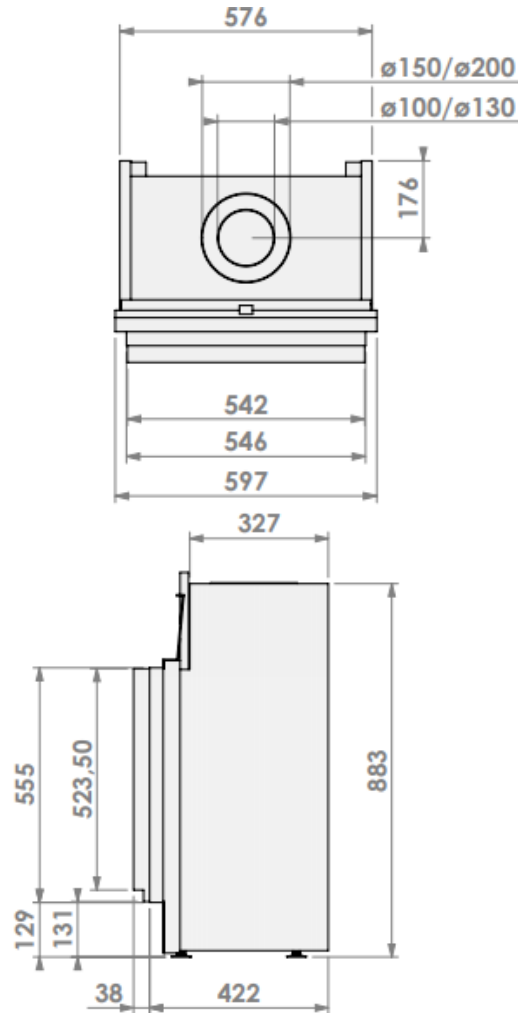

Topsham Small 3

Standard ramme (Hidden door)

Ramme 7 cm (Hidden door + 7cm)

Bred ramme (Hidden door + 10cm)

Effekt (Min-maks).....	1,5 – 6,9 KW
Std. brenner	Centre Fire
Vekt	70 kg
Energimerking	B
Avgass størrelse	$\varnothing 150/100 - \varnothing 200/130$ mm
Modell	Topsham Small 3