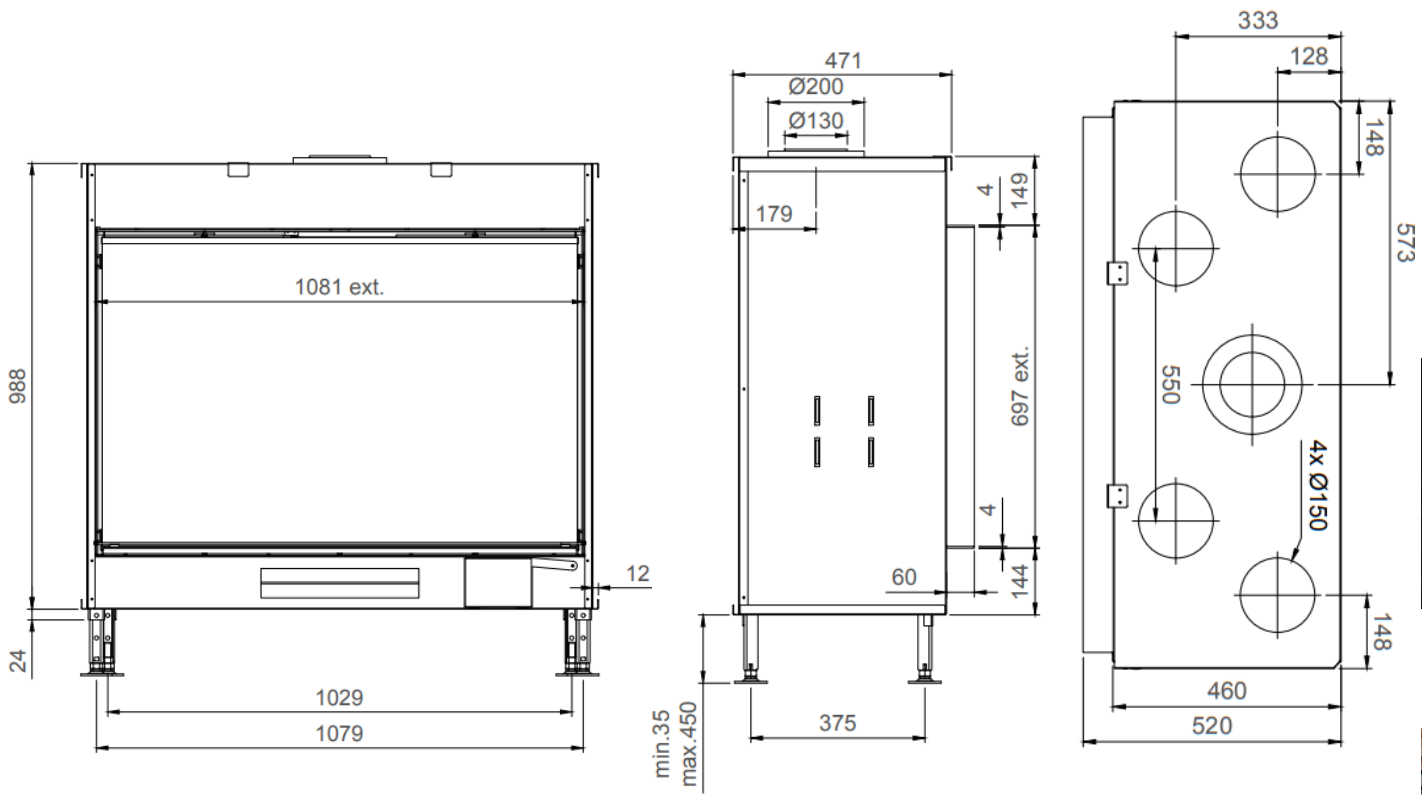

Diamant

DE SMARTE LØSNINGENE:

Direkte tenning

Åpne/lukke glass, ingen demontering

Luftregulering i brennkammer

M-design peiser kan styres med smarttelefon/nettbrett.

Effekt (Min-maks).....	3 – 10,5 KW
Vekt	170 kg
Energimerking	A+
Avgass størrelse	ø200/130 mm
Eco Wave/Eco Switch.....	Standard