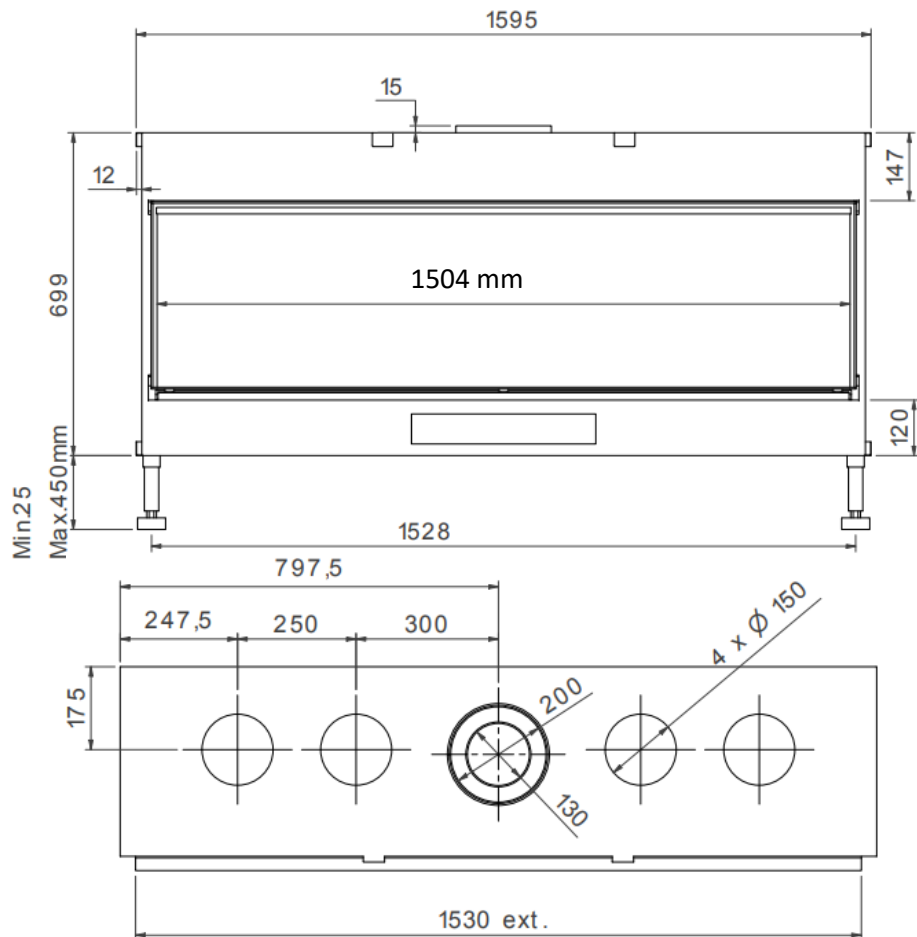

Diamant

DE SMARTE LØSNINGENE:

Direkte tenning

Åpne/lukke glass,
ingen demontering

Luftregulering i
brennkammer

M-design peiser kan
styres med
smarttelefon/nettbrett.

Effekt (Min-maks).....	3 – 11,9 KW
Vekt	170 kg
Energimerking	A+
Avgass størrelse	ø200/130 mm
Eco Wave/Eco Switch.....	Standard