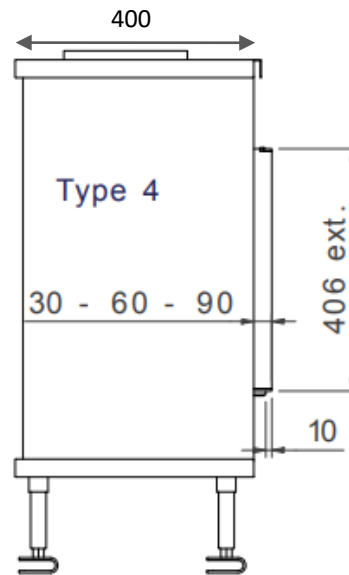

Diamant

DE SMARTE LØSNINGENE:

Direkte tenning

Åpne/lukke glass,
ingen demontering

Luftregulering i
brennkammer

M-design peiser kan
styres med
smarttelefon/nettbrett.

Effekt (Min-maks).....	3 – 11,9 KW
Vekt	170 kg
Energimerking	A+
Avgass størrelse	ø200/130 mm
Eco Wave/Eco Switch.....	Standard