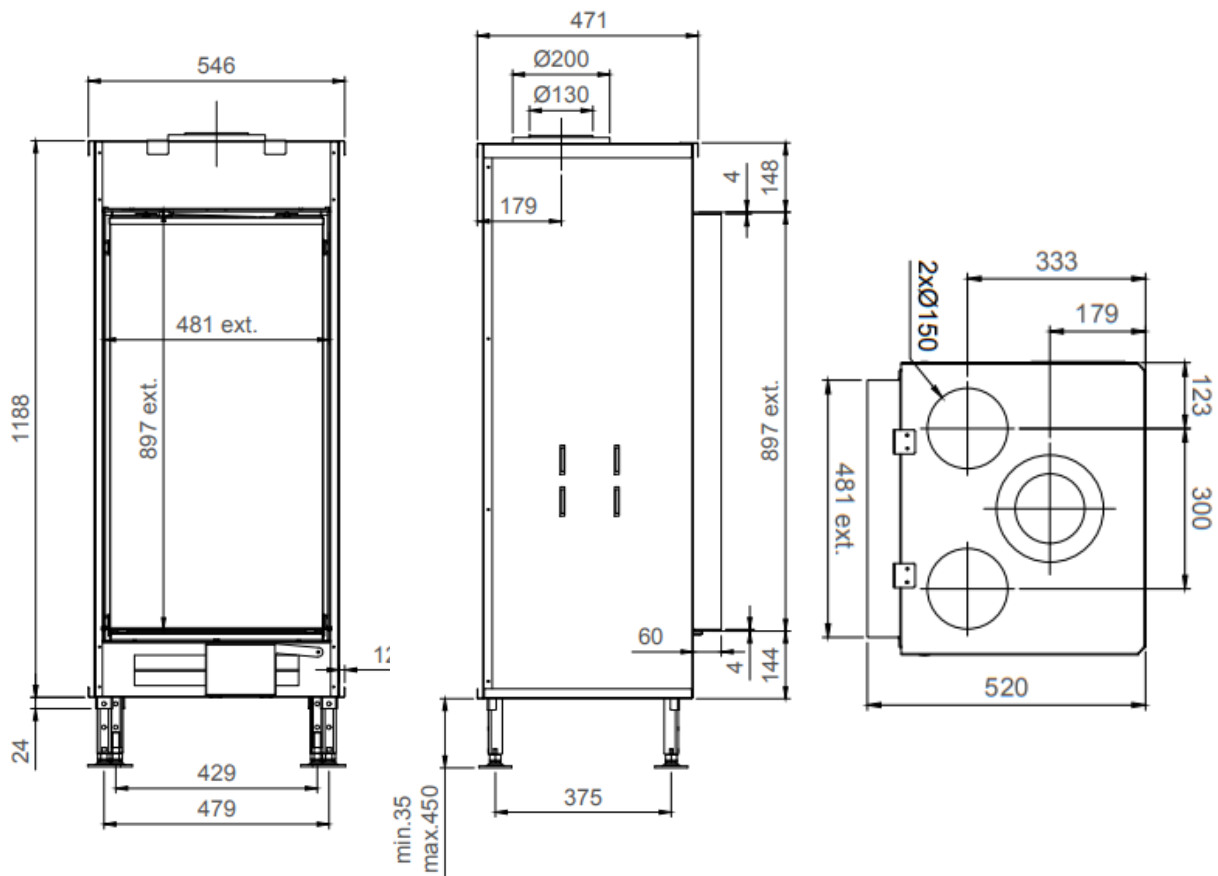

DE SMARTE LØSNINGENE:

Direkte tenning

Åpne/lukke glass,
ingen demontering

Luftregulering i
brennkammer

M-design peiser kan
styres med
smarttelefon/nettbrett.