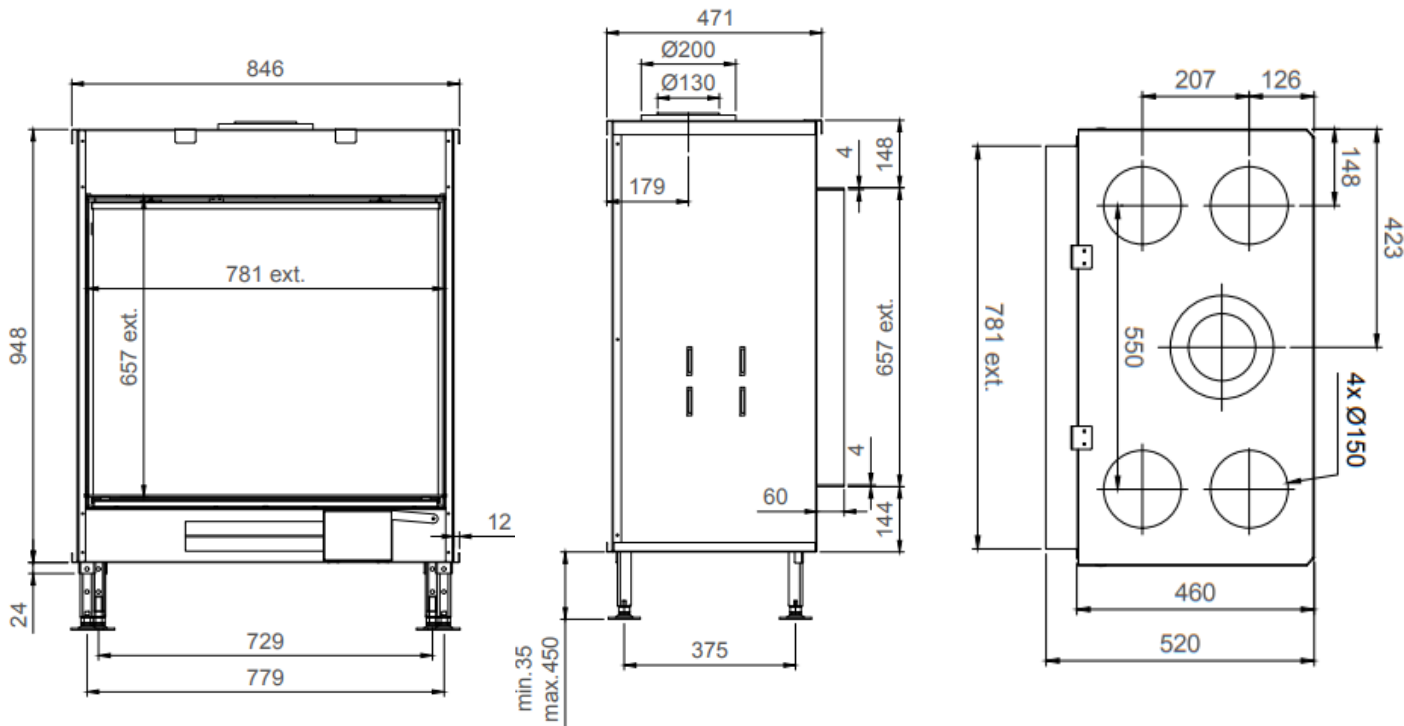

Diamant

DE SMARTE LØSNINGENE:

Direkte tenning

**Åpne/lukke glass,
ingen demontering**

**Luftregulering i
brennkammer**

M-design peiser kan
styres med
smarttelefon/nettbrett.

Effekt (Min-maks).....	3 – 9,7 KW
Vekt	145 kg
Energimerking	A+
Avgass størrelse	ø200/130 mm
Eco Wave/Eco Switch.....	Standard