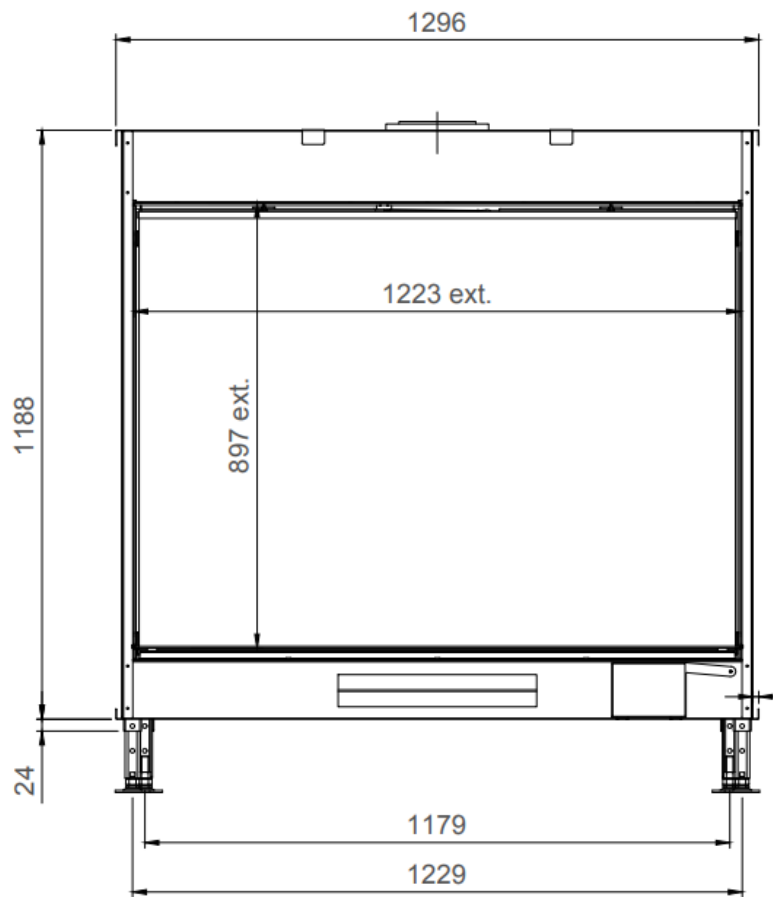

TRUE VISION 1300 V

DE SMARTE LØSNINGENE:

Direkte tenning

Åpne/lukke glass,
ingen demontering

Luftregulering i
brennkammer

M-design peiser kan
styres med
smarttelefon/nettbrett.

Ved sett H1

Ved sett H2

Effekt (Min-maks).....	5- 16 kw
Vekt	210 kg
Energimerking	A+
Avgass størrelse	ø200/130mm
Eco Wave/Eco Switch.....	standard