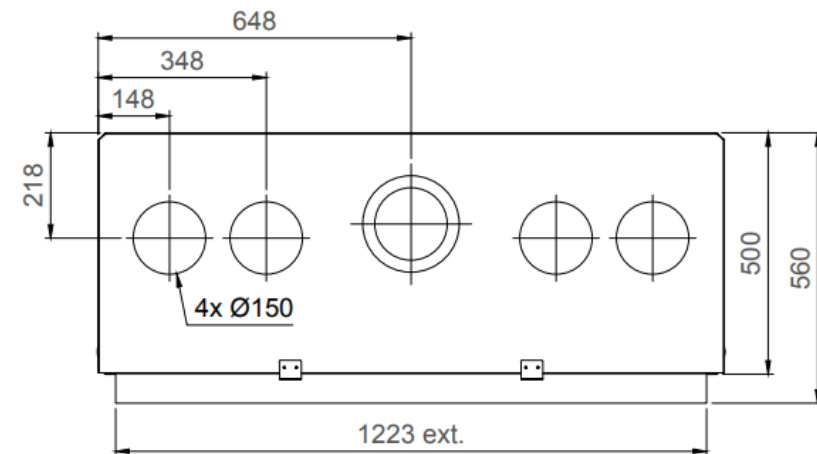

DE SMARTE LØSNINGENE:

Direkte tenning

Åpne/lukke glass,
ingen demontering

Luftregulering i
brennkammer

M-design peiser kan
styres med
smarttelefon/nettbrett.

Effekt (Min-maks).....	5- 16 kw
Vekt	210 kg
Energimerking	A+
Avgass størrelse	ø200/130mm
Eco Wave/Eco Switch.....	standard