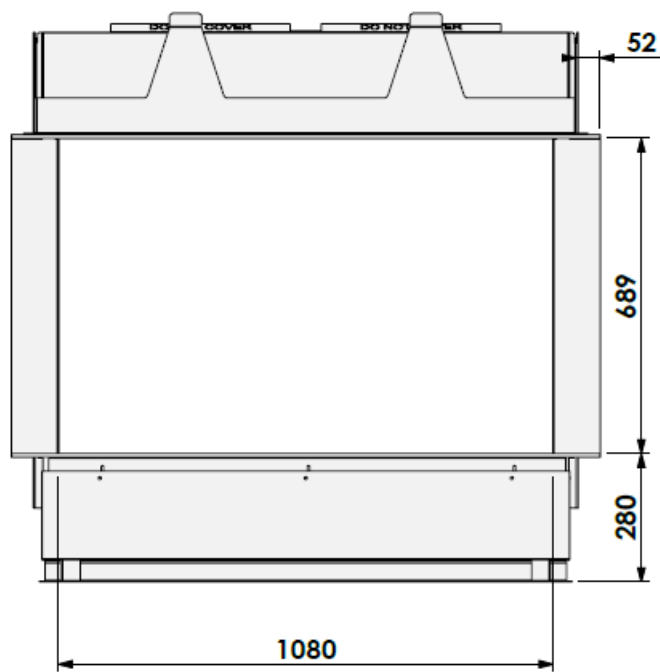

Barbas Panorama 110-70

Interiør: Industriell

Interiør: Industriell

- Effekt (Min-maks) 3- 9 KW
- Std. brenner Premium
- Vekt 142 kg
- Energimerking **A**
- Avgass størrelse $\varnothing 150/100 - \varnothing 200/130$ mm
- Modell Barbas Panorama 110-70
- Interiør Sort stål matt- Sort speil- Industriell
- Rammer 10cm
- Farge peis Sort