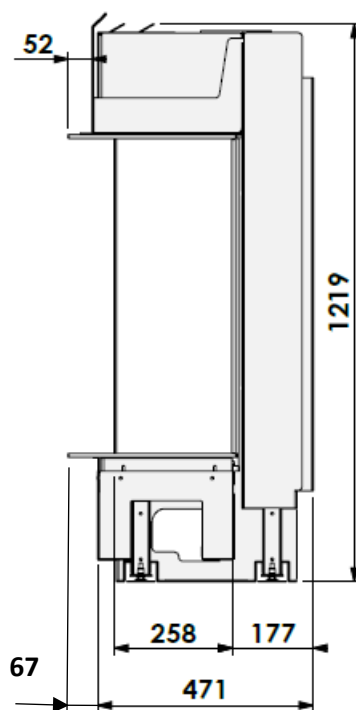

Barbas Panorama 110-70

Interiør: Industriell

Interiør: Industriell

- Effekt (Min-maks) 3- 9 KW
- Std. brenner Premium
- Vekt 142 kg
- Energimerking **A**
- Avgass størrelse $\varnothing 150/100 - \varnothing 200/130$ mm
- Modell Barbas Panorama 110-70
- Interiør Sort stål matt- Sort speil- Industriell
- Rammer 10cm
- Farge peis Sort