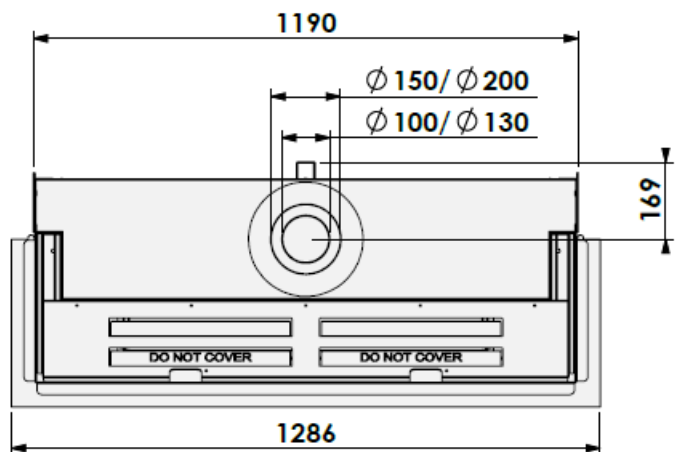

Barbas Panorama 110-70

Interiør: Industriell

Interiør: Industriell

- Effekt (Min-maks) 3- 9 KW
- Std. brenner Premium
- Vekt 142 kg
- Energimerking **A**
- Avgass størrelse $\varnothing 150/100 - \varnothing 200/130$ mm
- Modell Barbas Panorama 110-70
- Interiør Sort stål matt- Sort speil- Industriell
- Rammer 10cm
- Farge peis Sort