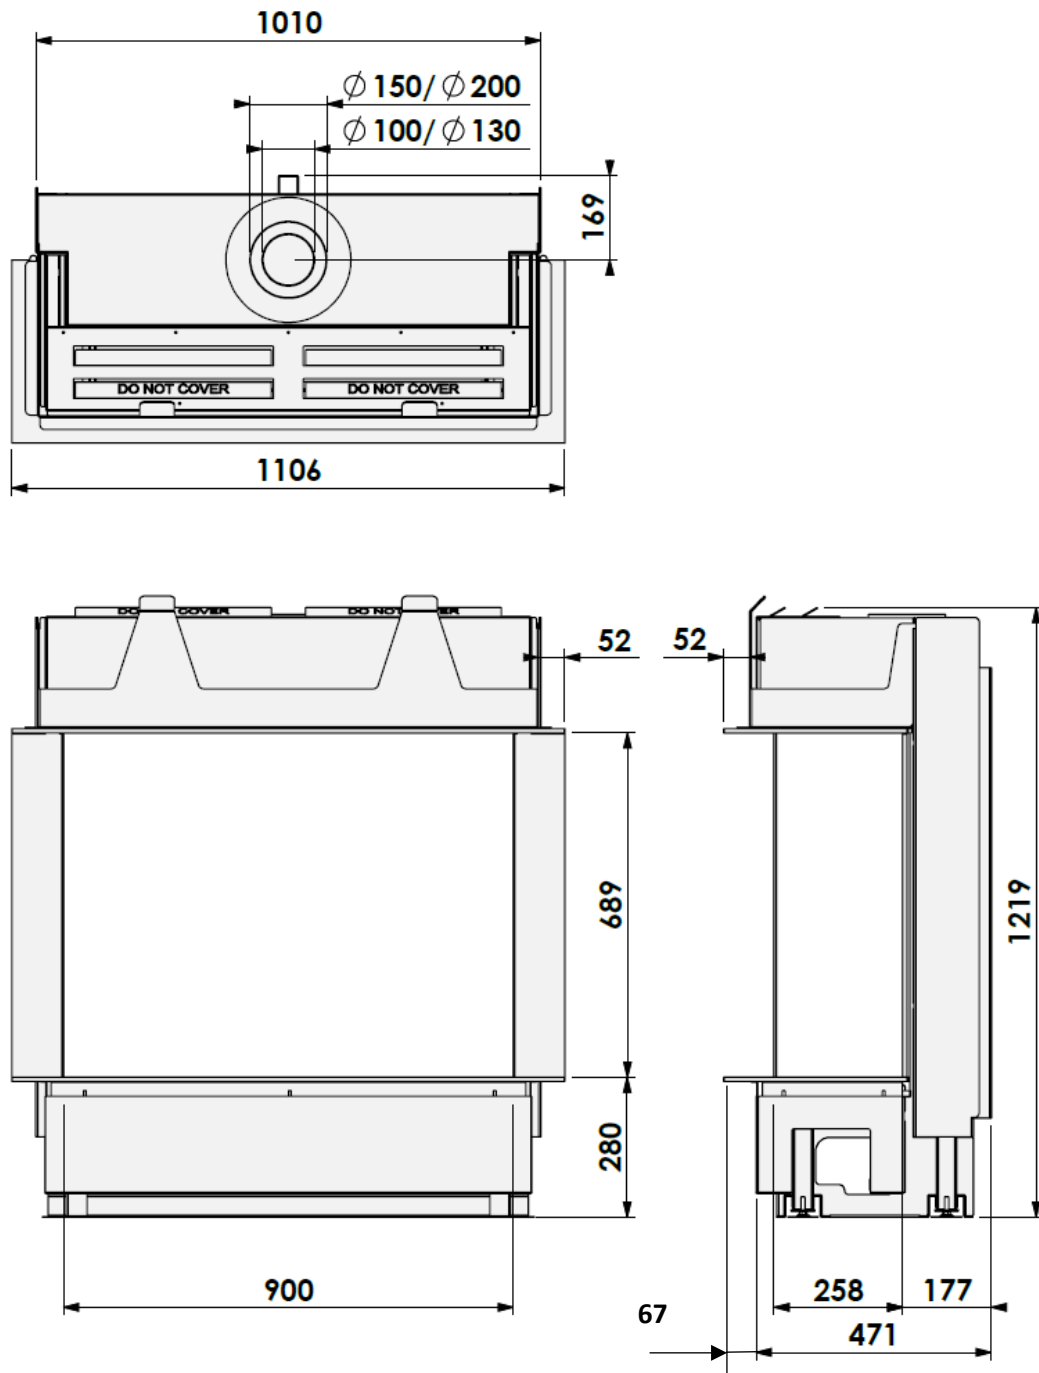

Barbas Panorama 90-70

Interiør: Sort stål

- Effekt (Min-maks) 3- 9 KW
- Std. brenner Premium
- Vekt 127 kg
- Energimerking **A**
- Avgass størrelse $\phi 150/100 - \phi 200/130$ mm
- Modell Barbas Panorama 90-70
- Interiør Sort stål matt- Sort speil- Industriell
- Rammer 10cm
- Farge peis Sort