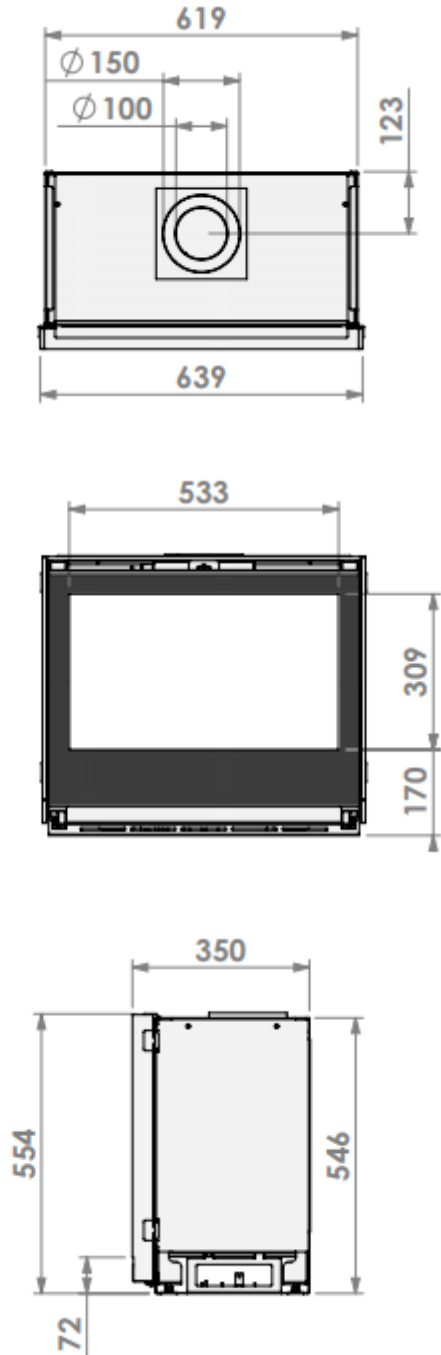

Smart Bell 65/55

Innbyggingsramme

Klassisk ramme 35 mm

Effekt (Min-maks).....	1,4 – 4,2 KW
Std. brenner	Magni Fire
Vekt	61 kg
Energimerking	A
Avgass størrelse	ø150/100 mm
Modell	Smart Bell 65/55

Innbyggingsramme 52mm