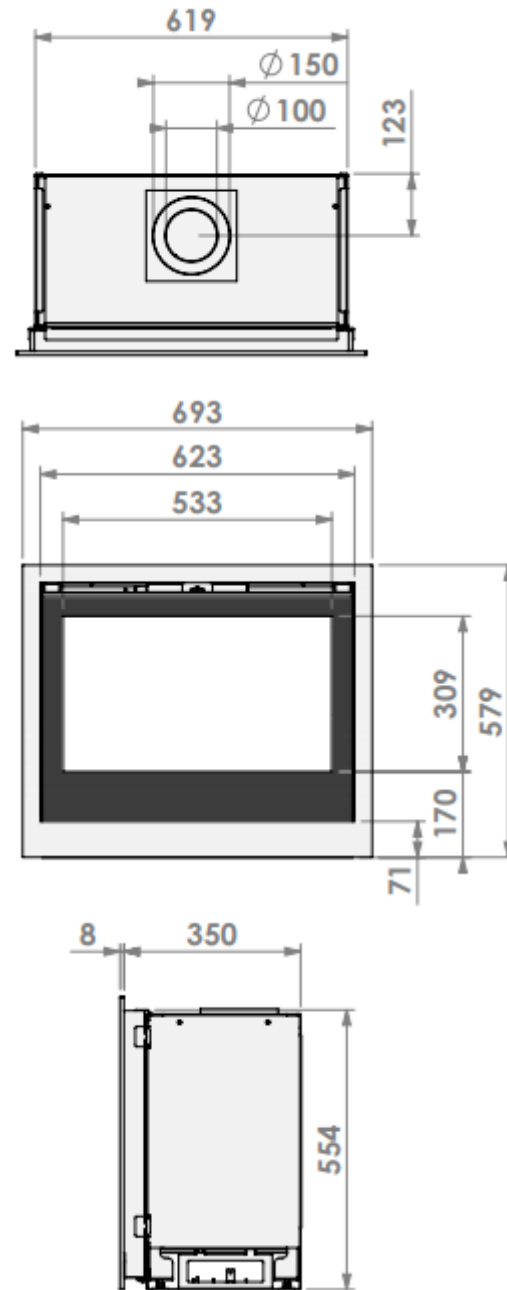

Smart Bell 65/55

Innbyggingsramme

Klassisk ramme 35 mm

Effekt (Min-maks).....	1,4 – 4,2 KW
Std. brenner	Magni Fire
Vekt	61 kg
Energimerking	A
Avgass størrelse	ø150/100 mm
Modell	Smart Bell 65/55

Innbyggingsramme 52mm