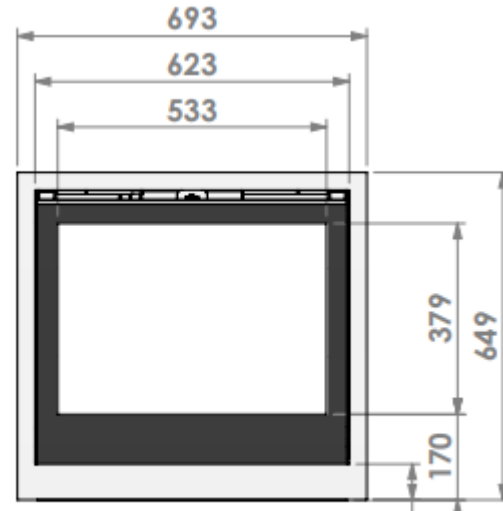

Smart Bell 65/60

Innbyggingsramme

Klassisk ramme 35 mm

Effekt (Min-maks).....	1,7 – 4,6 KW
Std. brenner	Magni Fire
Vekt	61 kg
Energimerking	A
Avgass størrelse	ø150/100 mm
Modell	Smart Bell 65/60

Innbyggingsramme 52mm