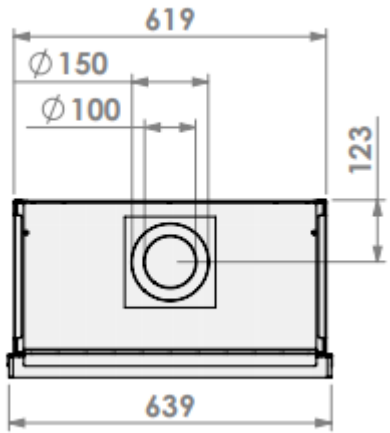

Smart Bell 65/60

Innbyggingsramme

Klassisk ramme 35 mm

Effekt (Min-maks).....	1,7 – 4,6 KW
Std. brenner	Magni Fire
Vekt	61 kg
Energimerking	A
Avgass størrelse	ø150/100 mm
Modell	Smart Bell 65/60

Innbyggingsramme 52mm