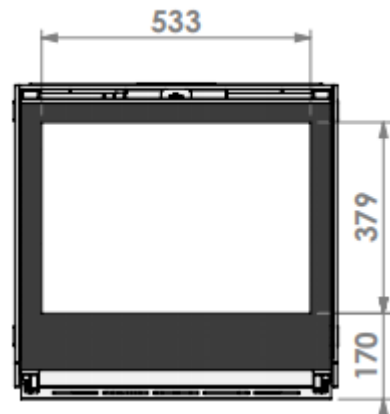

Smart Bell 65/60

Innbyggingsramme

Klassisk ramme 35 mm

Effekt (Min-maks).....	1,7 – 4,6 KW
Std. brenner	Magni Fire
Vekt	61 kg
Energimerking	A
Avgass størrelse	ø150/100 mm
Modell	Smart Bell 65/60

Innbyggingsramme 52mm