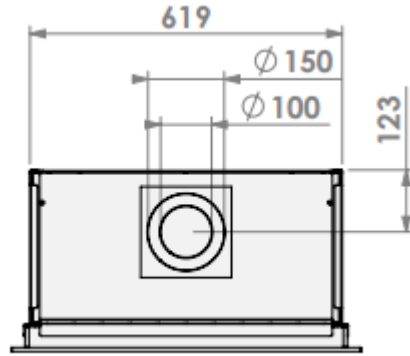

Smart Bell 65/60

Innbyggingsramme

Klassisk ramme 35 mm

Effekt (Min-maks).....	1,7 – 4,6 KW
Std. brenner	Magni Fire
Vekt	61 kg
Energimerking	A
Avgass størrelse	ø150/100 mm
Modell	Smart Bell 65/60

Innbyggingsramme 52mm