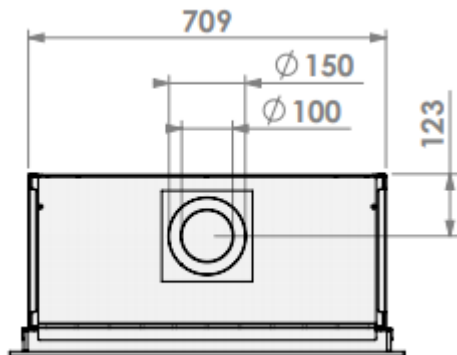

Smart Bell 75/55

Innbyggingsramme

Klassisk ramme 35 mm

Innbyggingsramme 52mm

Effekt (Min-maks).....	1,7 – 4,3 KW
Std. brenner	Magni Fire
Vekt	63 kg
Energimerking	A
Avgass størrelse	ø150/100 mm
Modell	Smart Bell 75/55