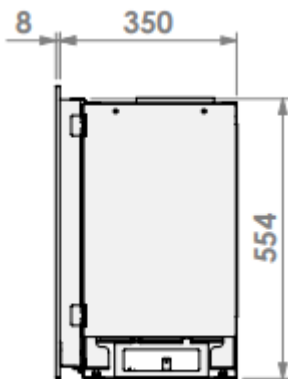

Smart Bell 75/55

Innbyggingsramme

Klassisk ramme 35 mm

Innbyggingsramme 52mm

Effekt (Min-maks).....	1,7 – 4,3 KW
Std. brenner	Magni Fire
Vekt	63 kg
Energimerking	A
Avgass størrelse	ø150/100 mm
Modell	Smart Bell 75/55