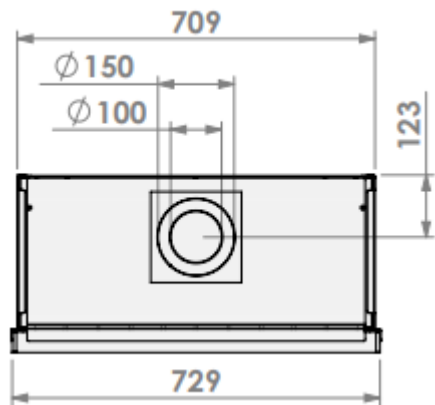

Smart Bell 75/55

Innbyggingsramme

Klassisk ramme 35 mm

Innbyggingsramme 52mm

Effekt (Min-maks).....	1,7 – 4,3 KW
Std. brenner	Magni Fire
Vekt	63 kg
Energimerking	A
Avgass størrelse	ø150/100 mm
Modell	Smart Bell 75/55