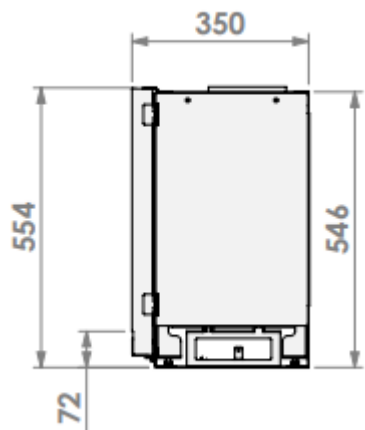

Smart Bell 75/55

Innbyggingsramme

Klassisk ramme 35 mm

Innbyggingsramme 52mm

Effekt (Min-maks).....	1,7 – 4,3 KW
Std. brenner	Magni Fire
Vekt	63 kg
Energimerking	A
Avgass størrelse	ø150/100 mm
Modell	Smart Bell 75/55