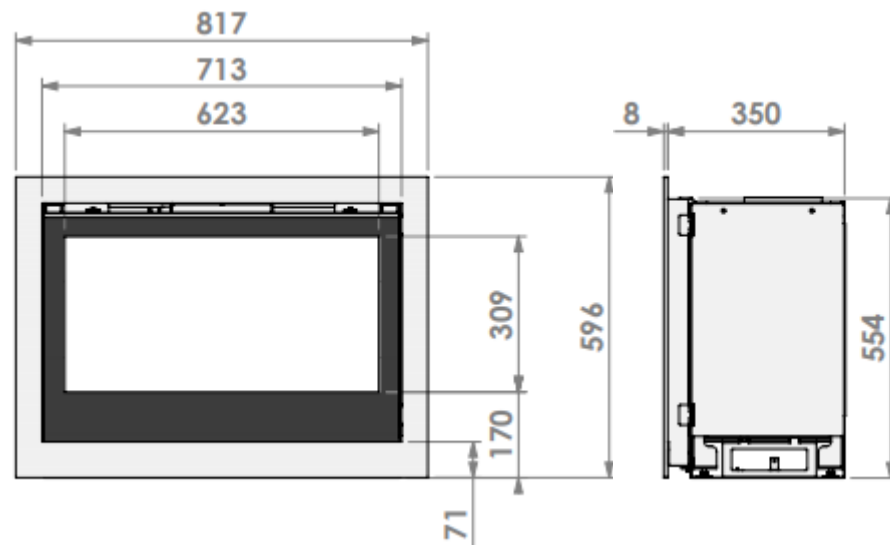

Smart Bell 75/55

Innbyggingsramme

Klassisk ramme 35 mm

Innbyggingsramme 52mm

Effekt (Min-maks).....	1,7 – 4,3 KW
Std. brenner	Magni Fire
Vekt	63 kg
Energimerking	A
Avgass størrelse	ø150/100 mm
Modell	Smart Bell 75/55