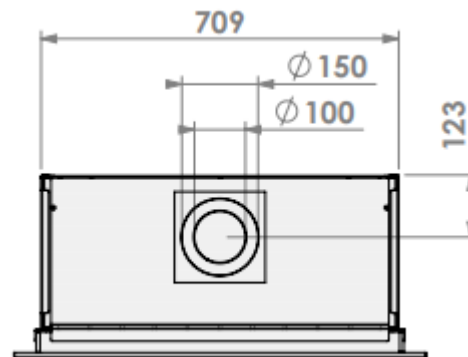

Smart Bell 75/55

Innbyggingsramme

Klassisk ramme 35 mm

Innbyggingsramme 52mm

Effekt (Min-maks).....	1,7 – 4,3 KW
Std. brenner	Magni Fire
Vekt	63 kg
Energimerking	A
Avgass størrelse	ø150/100 mm
Modell	Smart Bell 75/55