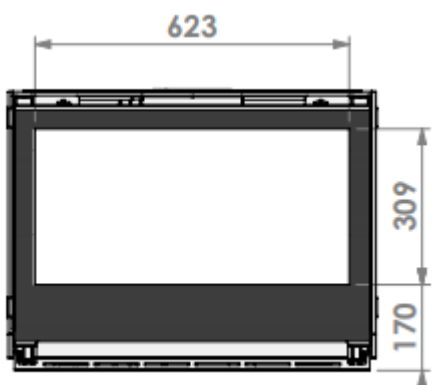

Smart Bell 75/55

Innbyggingsramme

Klassisk ramme 35 mm

Innbyggingsramme 52mm

Effekt (Min-maks).....	1,7 – 4,3 KW
Std. brenner	Magni Fire
Vekt	63 kg
Energimerking	A
Avgass størrelse	ø150/100 mm
Modell	Smart Bell 75/55