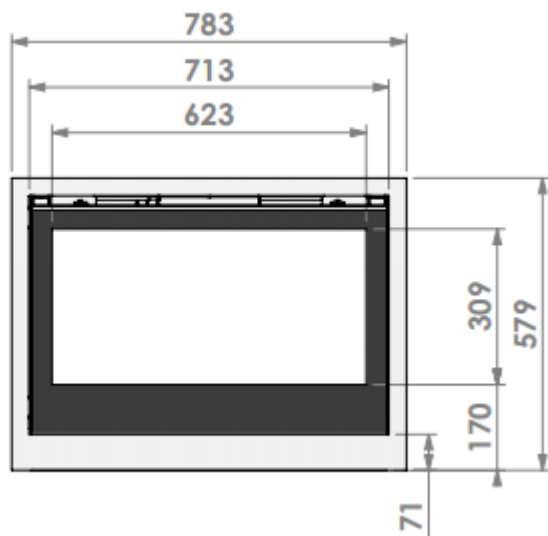

Smart Bell 75/55

Innbyggingsramme

Klassisk ramme 35 mm

Innbyggingsramme 52mm

Effekt (Min-maks).....	1,7 – 4,3 KW
Std. brenner	Magni Fire
Vekt	63 kg
Energimerking	A
Avgass størrelse	ø150/100 mm
Modell	Smart Bell 75/55