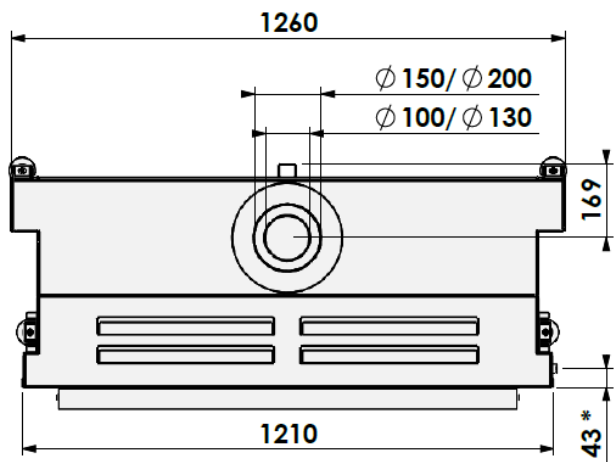

Barbas front 110-60

Ramme : Hidden Door +

\*=Gass

Industrielt interiør

Sort ved

- Effekt (Min-maks) 3- 11 KW (Nominell 8,4kw)
- Std. brenner Premium
- Vekt 160 kg
- Energimerking **A**
- Avgass størrelse Ø150/100 - Ø 200/130 mm
- Modell Barbas Front 110-60
- Interiør Sort stål matt- Sort speil- Industrielt
- Rammer 10cm
- Farge peis Sort