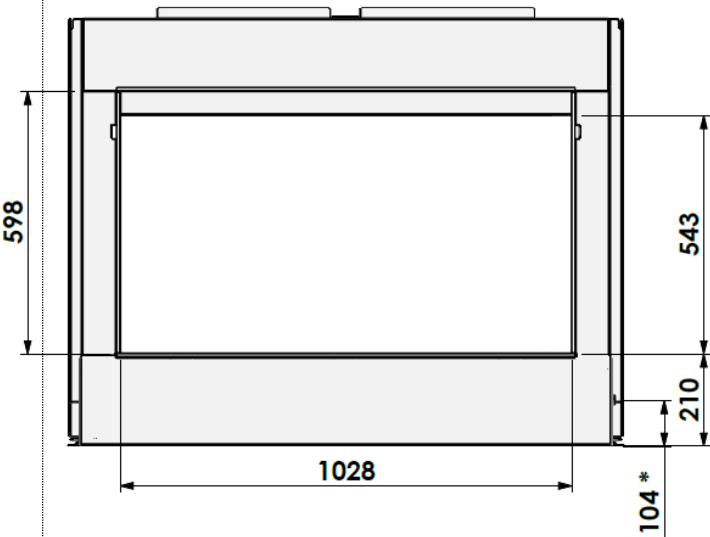

Barbas front 110-60

Ramme : Hidden Door +

\*=Gass

Industrielt interiør

Sort ved

- Effekt (Min-maks) 3- 11 KW (Nominell 8,4kw)
- Std. brenner Premium
- Vekt 160 kg
- Energimerking **A**
- Avgass størrelse Ø150/100 - Ø 200/130 mm
- Modell Barbas Front 110-60
- Interiør Sort stål matt- Sort speil- Industrielt
- Rammer 10cm
- Farge peis Sort