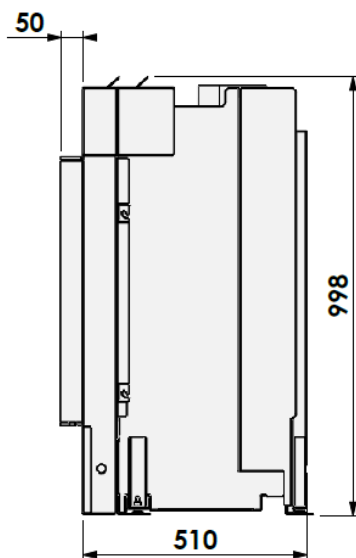

Barbas front 110-60

Ramme : Hidden Door +

\*=Gass

Industrielt interiør

Sort ved

- Effekt (Min-maks) 3- 11 KW (Nominell 8,4kw)
- Std. brenner Premium
- Vekt 160 kg
- Energimerking **A**
- Avgass størrelse Ø150/100 - Ø 200/130 mm
- Modell Barbas Front 110-60
- Interiør Sort stål matt- Sort speil- Industrielt
- Rammer 10cm
- Farge peis Sort