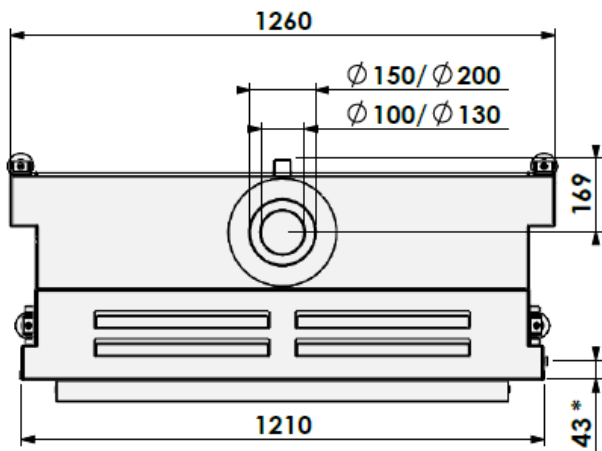

Barbas front 110-75

Ramme : Hidden Door +

*=Gass

Industrielt interiør

Sort ved

- Effekt (Min-maks) 3- 11 KW (Nominell 8,4kw)
- Std. brenner Premium
- Vekt 180 kg (avhengig av ramme, interiør og konveksjonskasse)
- Energimerking **A**
- Avgass størrelse Ø150/100 - Ø 200/130 mm
- Modell Barbas Front 110-75
- Interiør Sort stål matt- Sort speil- Industrielt
- Rammer 10cm
- Farge peis Sort