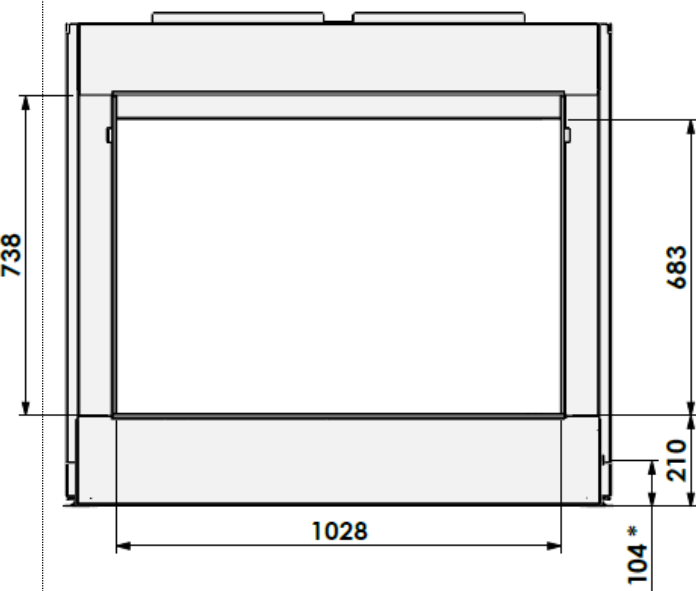

Barbas front 110-75

Ramme : Hidden Door +

*=Gass

Industrielt interiør

Sort ved

- Effekt (Min-maks) 3- 11 KW (Nominell 8,4kw)
- Std. brenner Premium
- Vekt 180 kg (avhengig av ramme, interiør og konveksjonskasse)
- Energimerking **A**
- Avgass størrelse Ø150/100 - Ø 200/130 mm
- Modell Barbas Front 110-75
- Interiør Sort stål matt- Sort speil- Industrielt
- Rammer 10cm
- Farge peis Sort