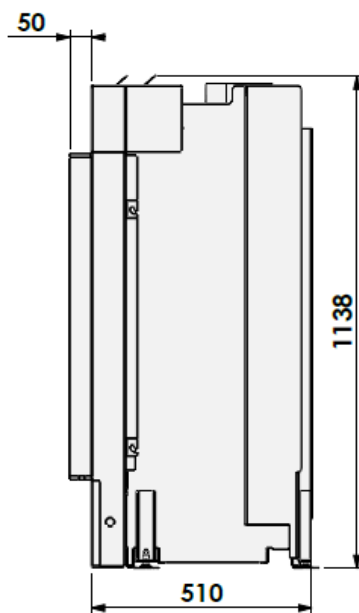

Barbas front 110-75

Ramme : Hidden Door +

*=Gass

Industrielt interiør

Sort ved

- Effekt (Min-maks) 3- 11 KW (Nominell 8,4kw)
- Std. brenner Premium
- Vekt 180 kg (avhengig av ramme, interiør og konveksjonskasse)
- Energimerking **A**
- Avgass størrelse Ø150/100 - Ø 200/130 mm
- Modell Barbas Front 110-75
- Interiør Sort stål matt- Sort speil- Industrielt
- Rammer 10cm
- Farge peis Sort